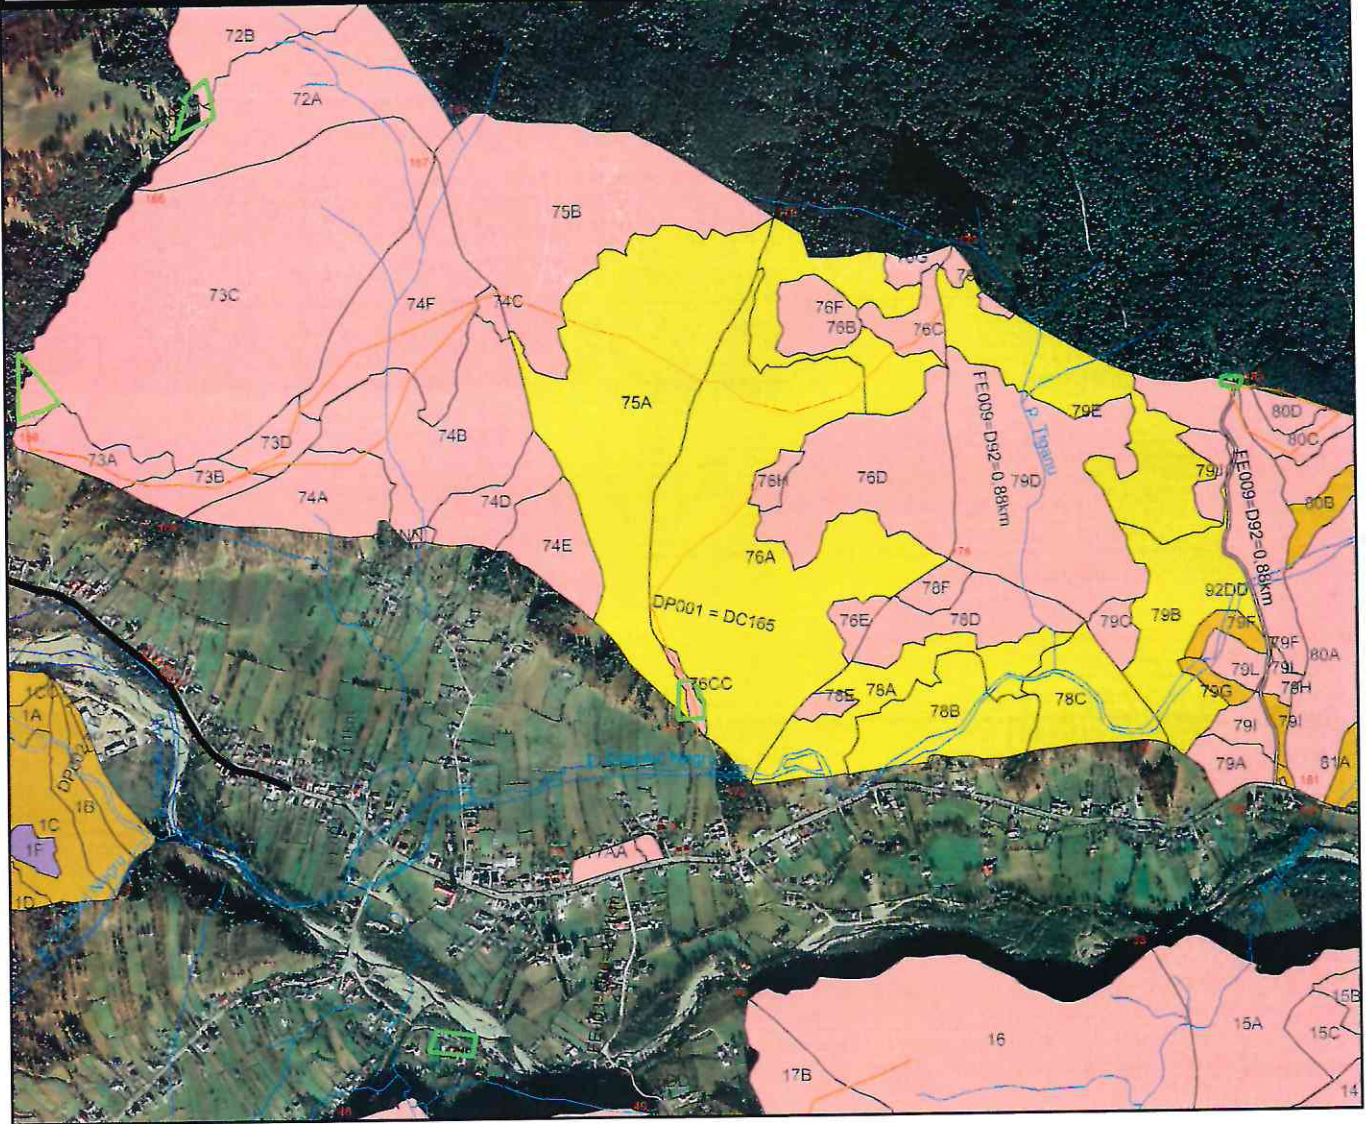

Consiliul pentru Silvicultură

DIRECȚIA SILVICĂ NEAMȚ OCOLUL SILVIC VĂRATEC

SCHIȚA PARCHETULUI ȘI A PLATFORMEI PRIMARE UP I Cr Negru u.a.75A,76A,B,78A,B,C,79B,E P146 ACC I SC 1:10000 Sumal 2600022501060

0 250 500 m

Coordonate parchet si platforma primara

- drum forestier auto
- BORNE UP I
- ape UP I
- P 146 ACC I
- dr_tractor_up_I
- platf

Parchet	26.259345,	47.111797
Platformă	26.258974,	47.106013

Delegat marcarea,
ing. Simian Bogdan