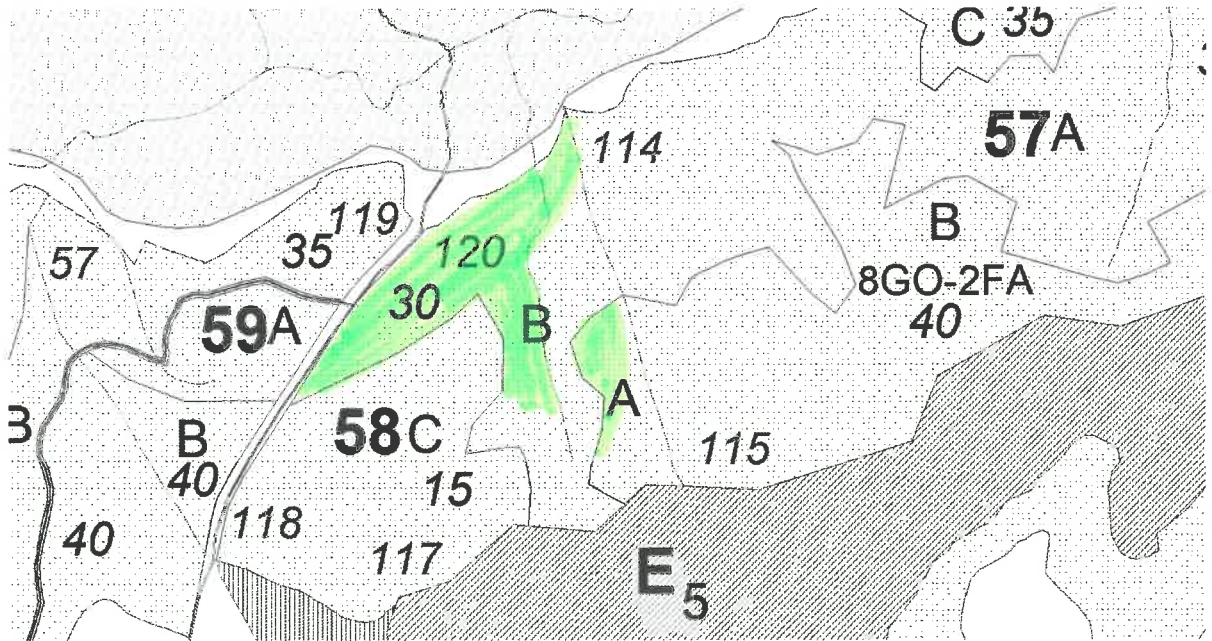

SCHIȚA

PARCHETULUI: **66 GHEORMAN 2**, PARTIDA NR.: 24001795 04100
 FELUL TĂIERII: **RARITURI**, U.P. VI VALEA MARE, u.a. 58A, 58B
 VOLUM BRUT: 89.59 mc, SUPRAFAȚA: 5.0 HA

LEGENDA

Parchet

Platforma primara

Drum tractor

Drum auto

COORDONATE GEOGRAFICE

	LATITUDINE	LONGITUDINE
PUNCT PARCHET	44.901799	24.907026
PLATFORMA PRIMARA	44.901799	24.907026