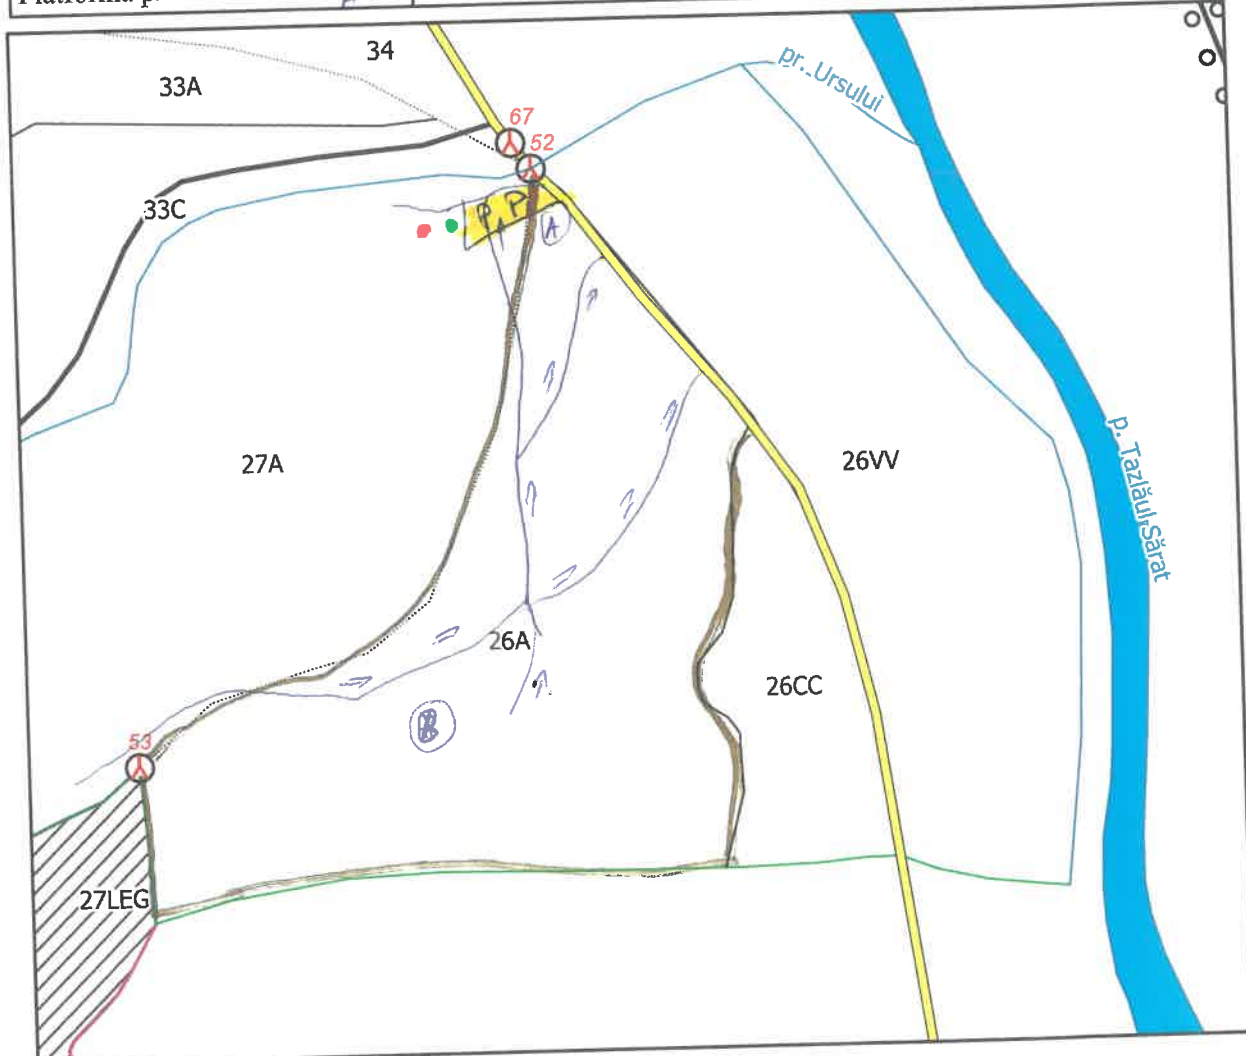

Schița parchetului *P. Ursului*
 Partida nr. *1980/2400006202380*
 U.P. *II Botești* u.a. *26A*

Coordonate geografice

| | | Latitudine | Longitudine |
|-------------------|---|------------|-------------|
| Parchet | 3 | 46 598 010 | 26 425 138 |
| Platforma primară | A | 46 599 286 | 26 425 496 |

Legendă

- Borâ
- Drum tractor existent
- P.P. Platformă primară
- Pichet P.S.I.
- Loc pl. format
- Drum comunal

Întocmit,
 ing. Ardeleanu Leonard

Aj

Pădurar,
 Chiosa Florin