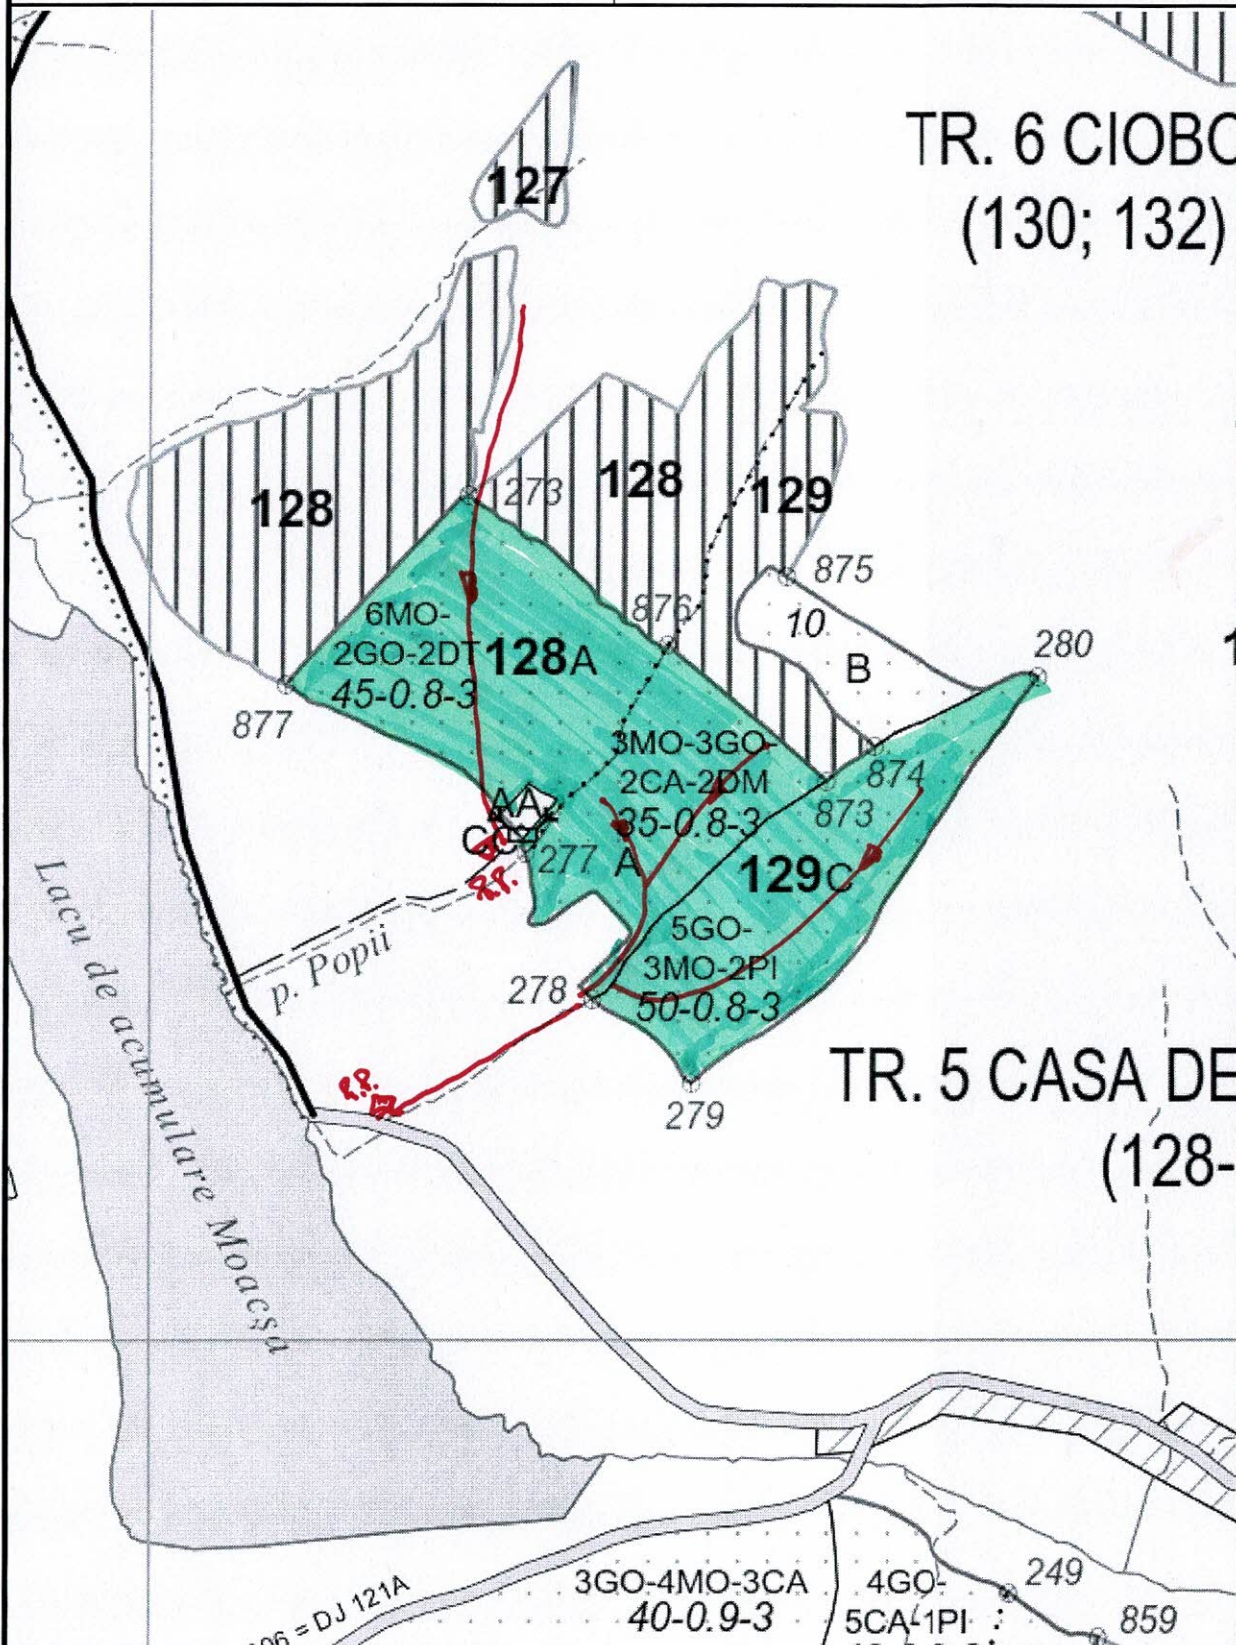

DIRECTIA SILVICA COVASNA

OCOLUL SILVIC BRETCU

Schita partidei:	489 Beseneu	Anul de productie:	2024
------------------	--------------------	--------------------	-------------

Amplasament

Unitate de productie:	III Dalnic	u.a.	128A, 129A, 129C
-----------------------	-------------------	------	-------------------------

		Coordonate	
suprafata parchet		parchet:	45.888951 ° N 25.943018 ° E
platforma primara		platforma primara:	45.886471 ° N 25.942406 ° E