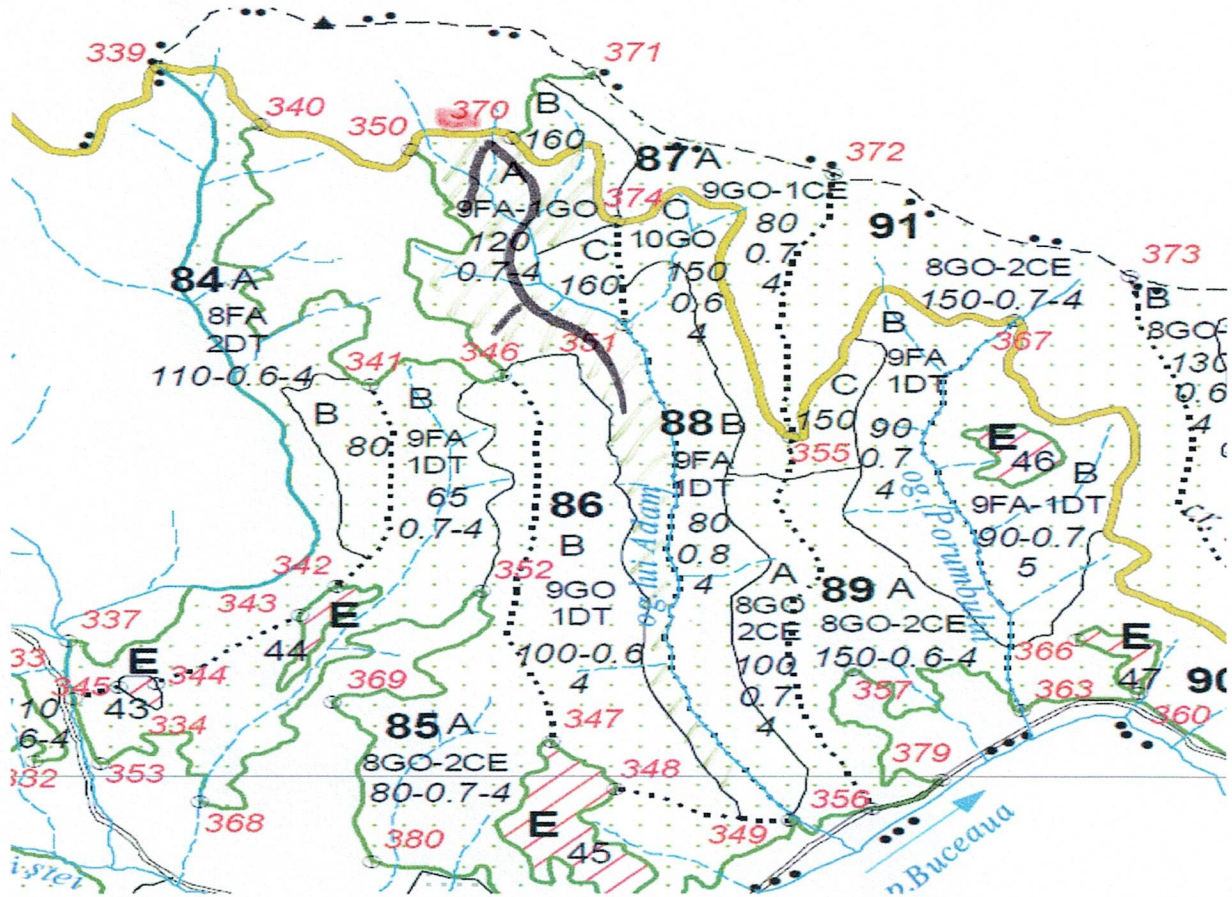

SCHITA  
 PARCHET DE EXPLOATARE (denumire) OGASUL LUI ADAM

Partida (denumire) nr. APV 415/ nr. SUMAL 2.0:2400160900470

UP III RUNCEA, u.a. 86A

Coordonate GPS

APV		Platforma primara	
N	E	N	E
44.812435	21.839817	44.820814	21.837652

Legenda:

- - - - - - limita parchet
- suprafata parchetului
- cai de colectare m.l.
- p.p. - platforma primara
- cursuri permanente de apa
- X M - arbori morti
- # - podet de traversare
- drum auto forestier
- elemente de biodiversitate
- - directie de colectare