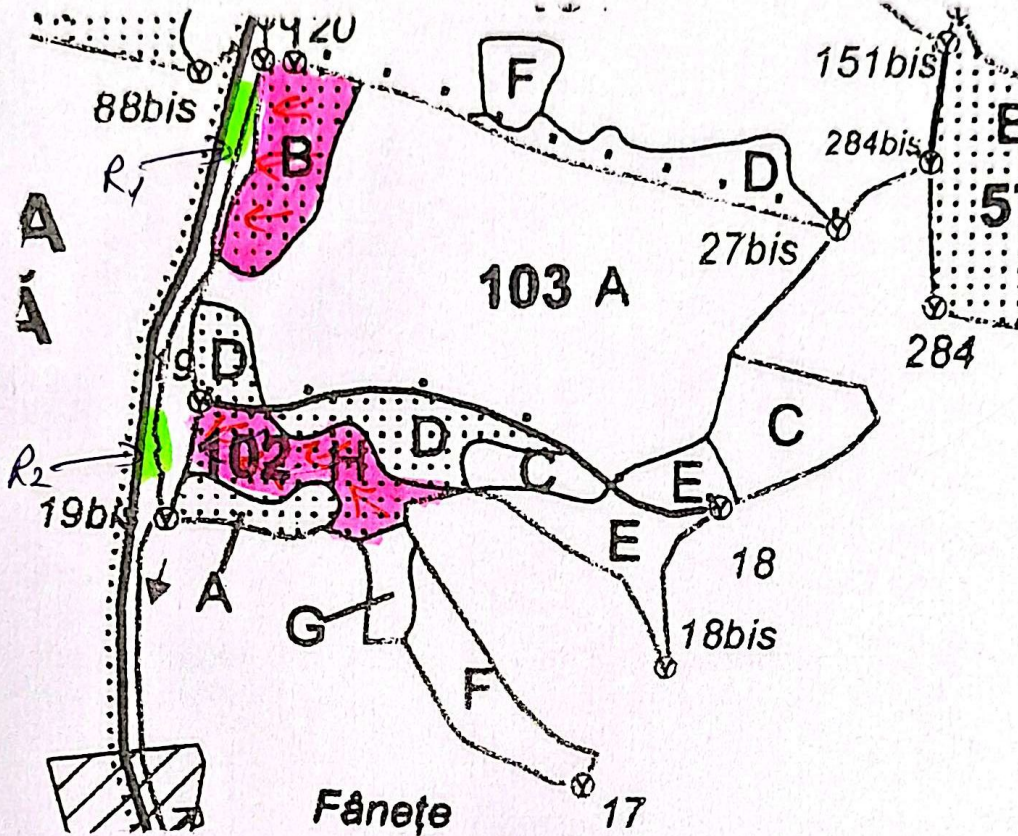

# SCHIȚA PARCHETULUI

PARTIDA 100/4/2500029701920

UP IV.D.

Denumire parchet Rusea

u.a 102H; 103B.

## LEGENDĂ

Limită de parcelă

Limită și indicativ de subparcelă

Bornă parcelară

Drum autoforestier

Suprafața parchetului

Căi de colectare pt. adunat

Căi de colectare pt. scos-apropiat

Limită de poștașă

Platformă primară

Pârâu

Podet din lemn traversare parau

Coordonate GPS parchet:

47.381968 } u.a. 102H  
25.450252 }

47.385555 } u.a. 103B  
25.450569 }

Coordonate GPS platforma primara:

47.382606 - 25.448350 → R2

47.386438 - 25.449778 → R1

ÎNTOCMIT,

23.05.2025

Nume prenume, data

Gidson Stefan