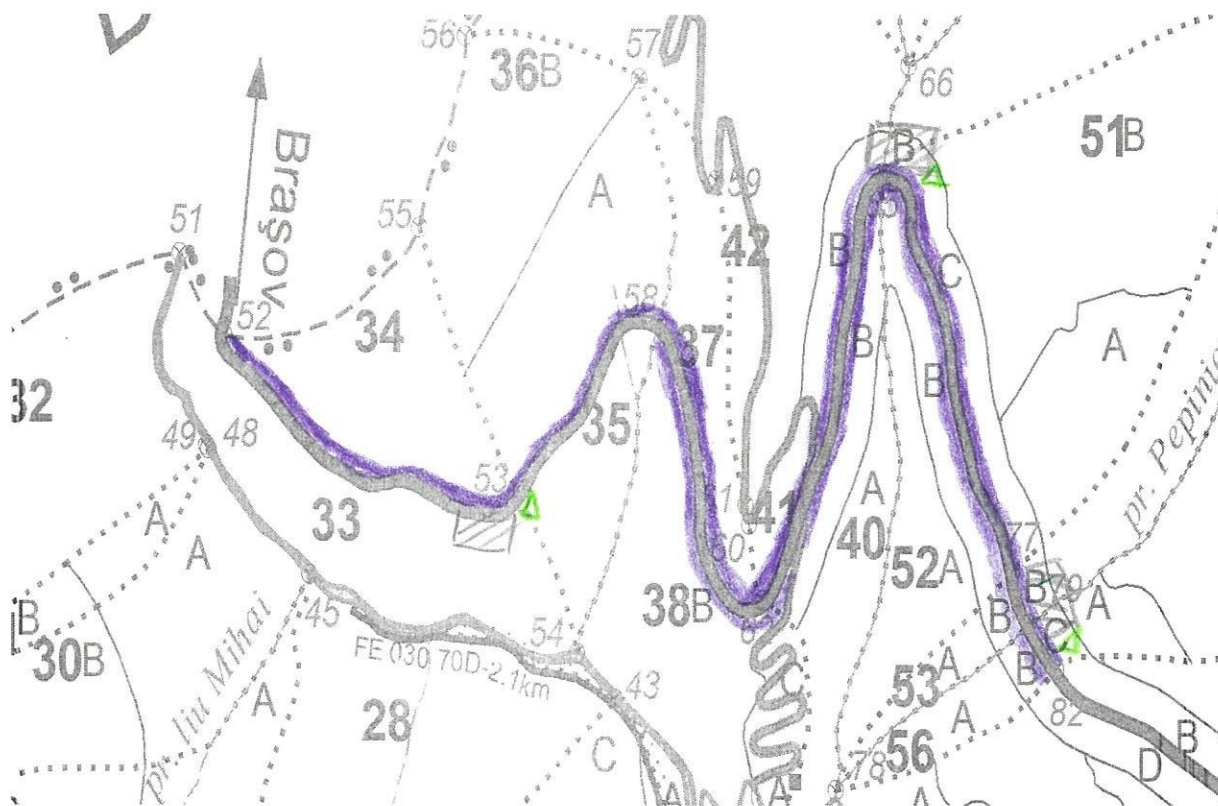

Harta parchetului nr. 719 AC I MUNTELE ROSU

U.P. V CHEIA u.a. 36A,38B,37,41,52B,34,40B,43B,51C

Felul tăierii : **Accidentale I**

Distanța medie scos-apropiat: 0-250 m

Semințiș : Compoziție: „ Suprafață: 4.64 HA , Înălțime: „

Legendă:

-  Limita parchet
-  Platformă primară
-  Panou de arborizare

Data: 09.05.2024

Întocmit,