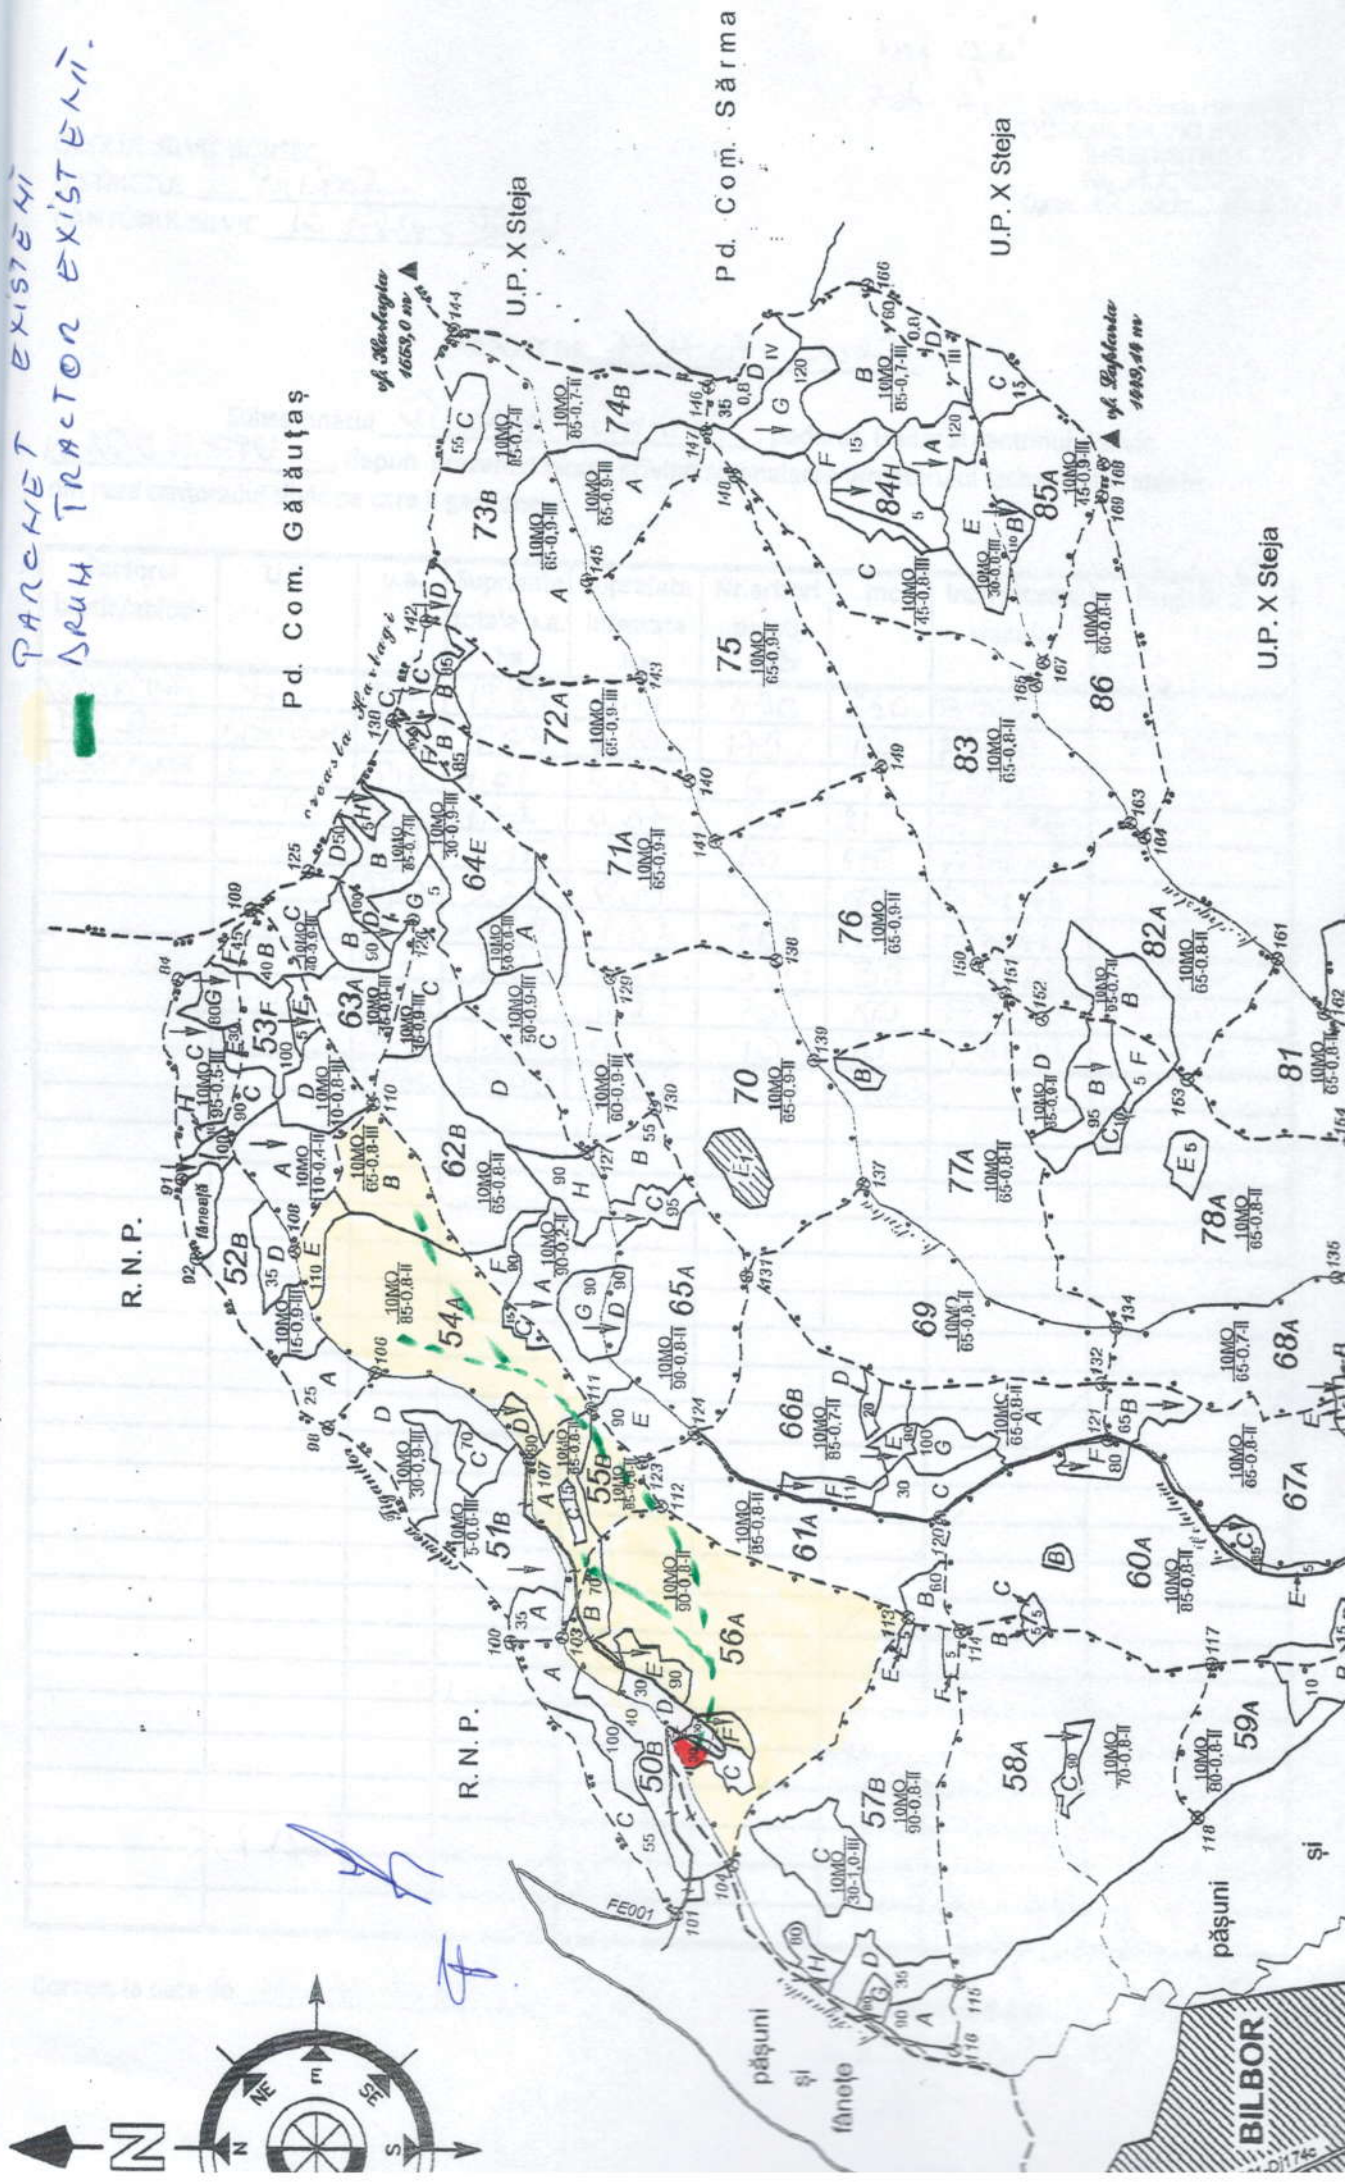

Conform hărții anexate.  
Coordonate geografice.

PARCHET

URBISTRICIA

Ue 54A LAT 47080608  
LONG 25518103

Ue 54B LAT 47081070  
LONG 25520252

Ue 54D LAT 47079828  
LONG 25516840

Ue 54E LAT 47081185  
LONG 25520487

Ue 55A LAT 47078792  
LONG 25515742

Ue 55B LAT 47078427  
LONG 25515607

Ue 56A LAT 47075177  
LONG 25508887

Ue 56B LAT 47078377  
LONG 2550656

Ue 56C LAT 47071398  
LONG 25505177

Ue 56E LAT 47075937  
LONG 25506987

PLATF. PIZARA

URBISTRICIA

Ue 50B

LAT 47076250

LONG 25501177

Aziobor 2025

SA STAN/42

PAD VILCAN

H.

PARCHET EXISTENȚI  
DRUM TRACTOR EXISTENȚI

PARCHET EXISTENȚI  
SAU TRACTOR EXISTENȚI.

STANCIU  
LEAN MUR

BILBOR