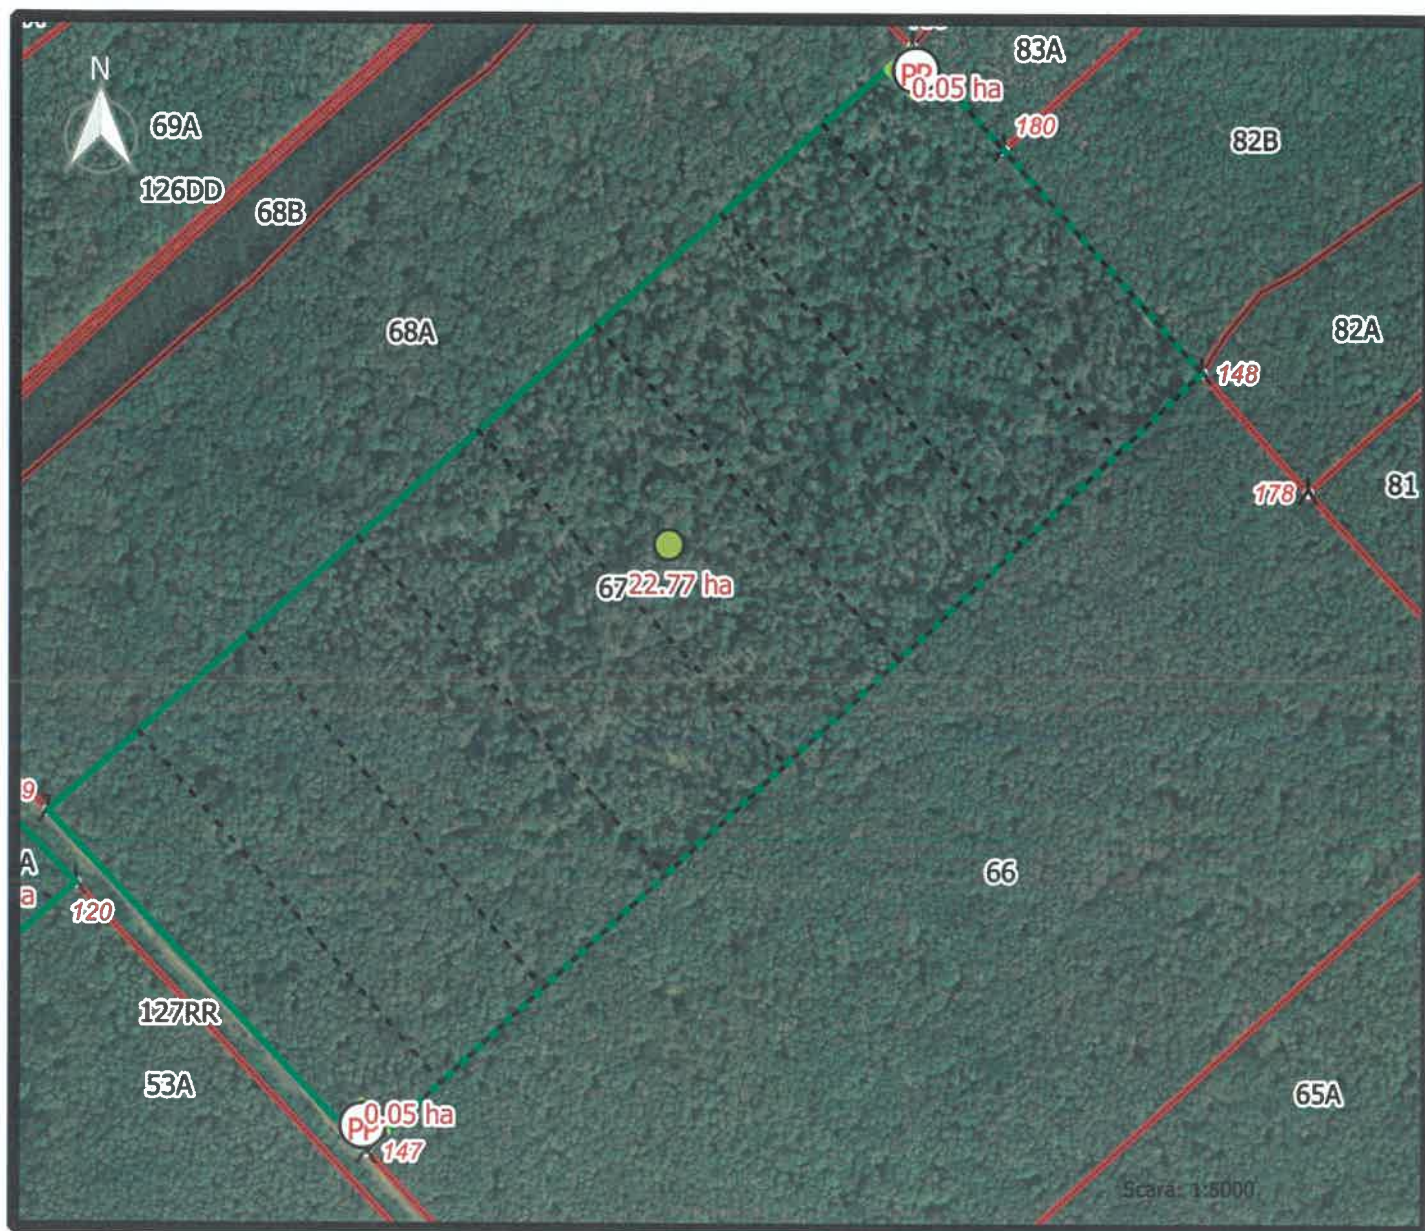

Contează pentru viitor!

REGIA NAȚIONALĂ A PĂDURILOR – ROMSILVA DIRECȚIA SILVICĂ ILFOV

Str. sld. Petre Ionel nr. 1, Comuna Brănești; Județul Ilfov; Cod poștal 07703
Telefon: 021/ 3501237 Fax: 021/ 3501239 e-mail: branesti@bucuresti.rosilva.ro
Cod fiscal: RO 1590120; IBAN RO52BRDE426SV59184874410, BRD Suc DELFIN

O.S. Brănești U.P. VI - Cernica, u.a. 67

LEGENDA

schita_parchet	2023 schita_parchet_poligon copy	parc_poly
schita_parchet_punct	Delimitare parchet	a_2020
Parchet	Delimitare platformă	
Platformă primară	amenajament_2021	
schita_parchet_linie	Borne_SG	
--- Drum tractor existent	parc_arc	
	— Limita subparcela	
 Limita parcela	

Parchet:
44.4422364,26.303221

P.P.
44.4450393,26.3053242
44.4387994,26.3006105

Intocmit,

Șef District

ing. Vladescu Lucian