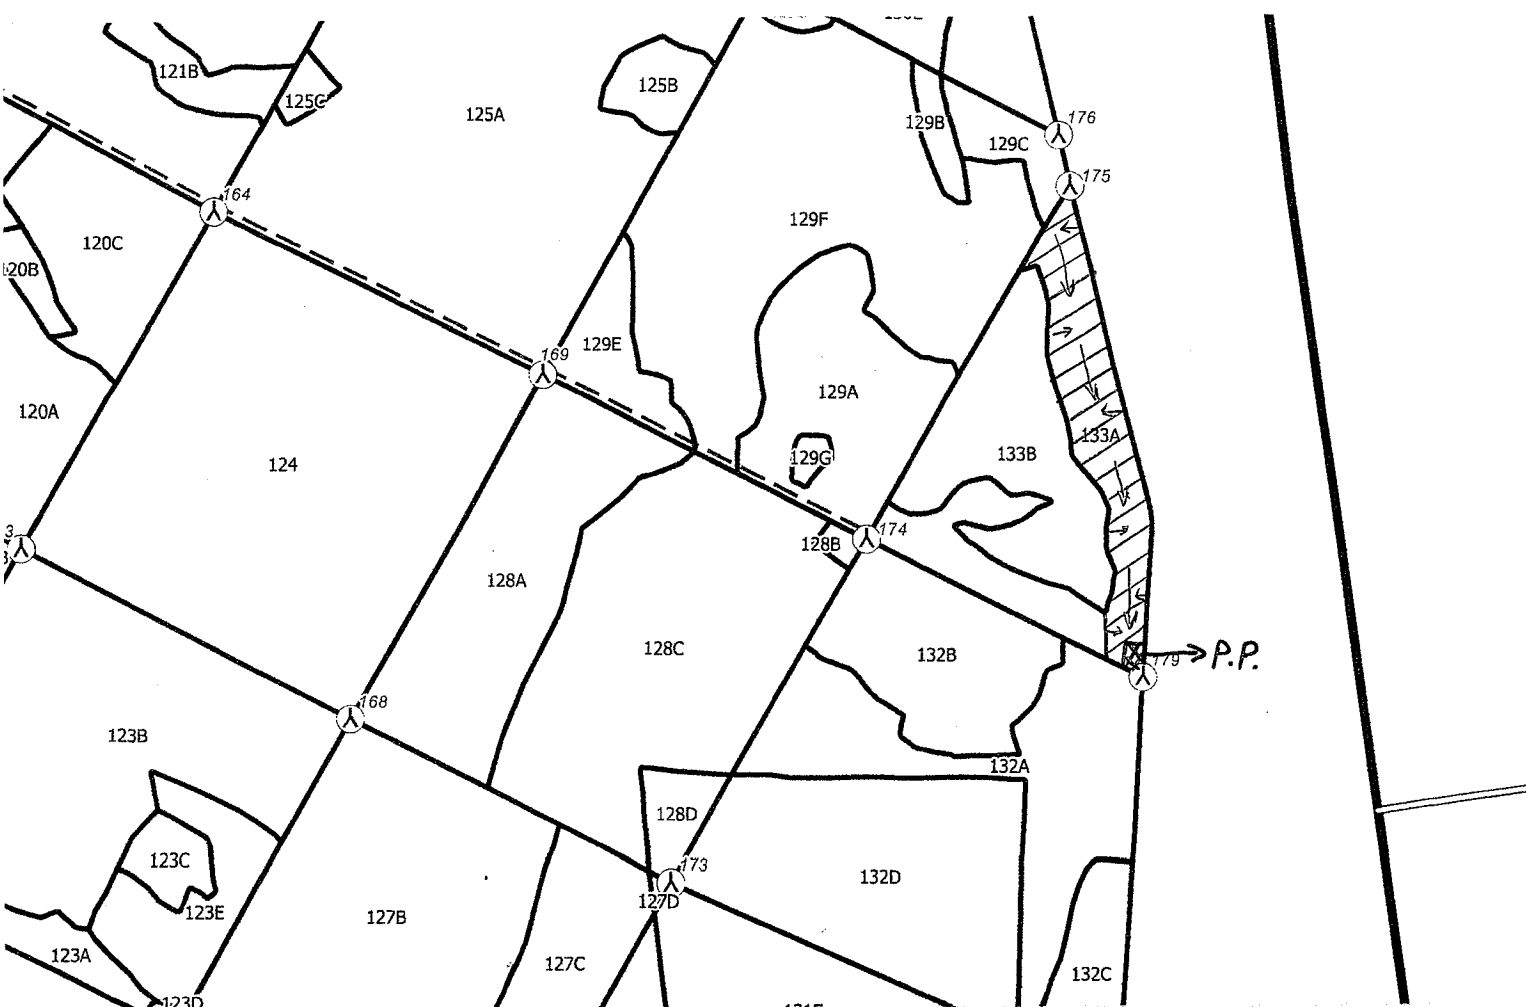

UP	Ua	Volum mc.	Felul taierii / nat.produsului	Suprafata Ha	Accesib.	Coordonate geogr. Parchet		Coordonate geogr. Platforma primara	
						Lat N	Long.E	Lat N	Long.E
IV PUNGHINA	133A	308,82	CRÂNG	3,0	1-250m	44,277407	22,918365	44,274885	22,919023

Legenda:

- suprafata partizii : , cai de colectare
- Limita parchetului
- alte obs :
- Platforma primara
- caii de scos apropiat

UP IV. PUNGHINA Ua 133A

suprafata 200 mp.

RESP. FOND FORESTIER