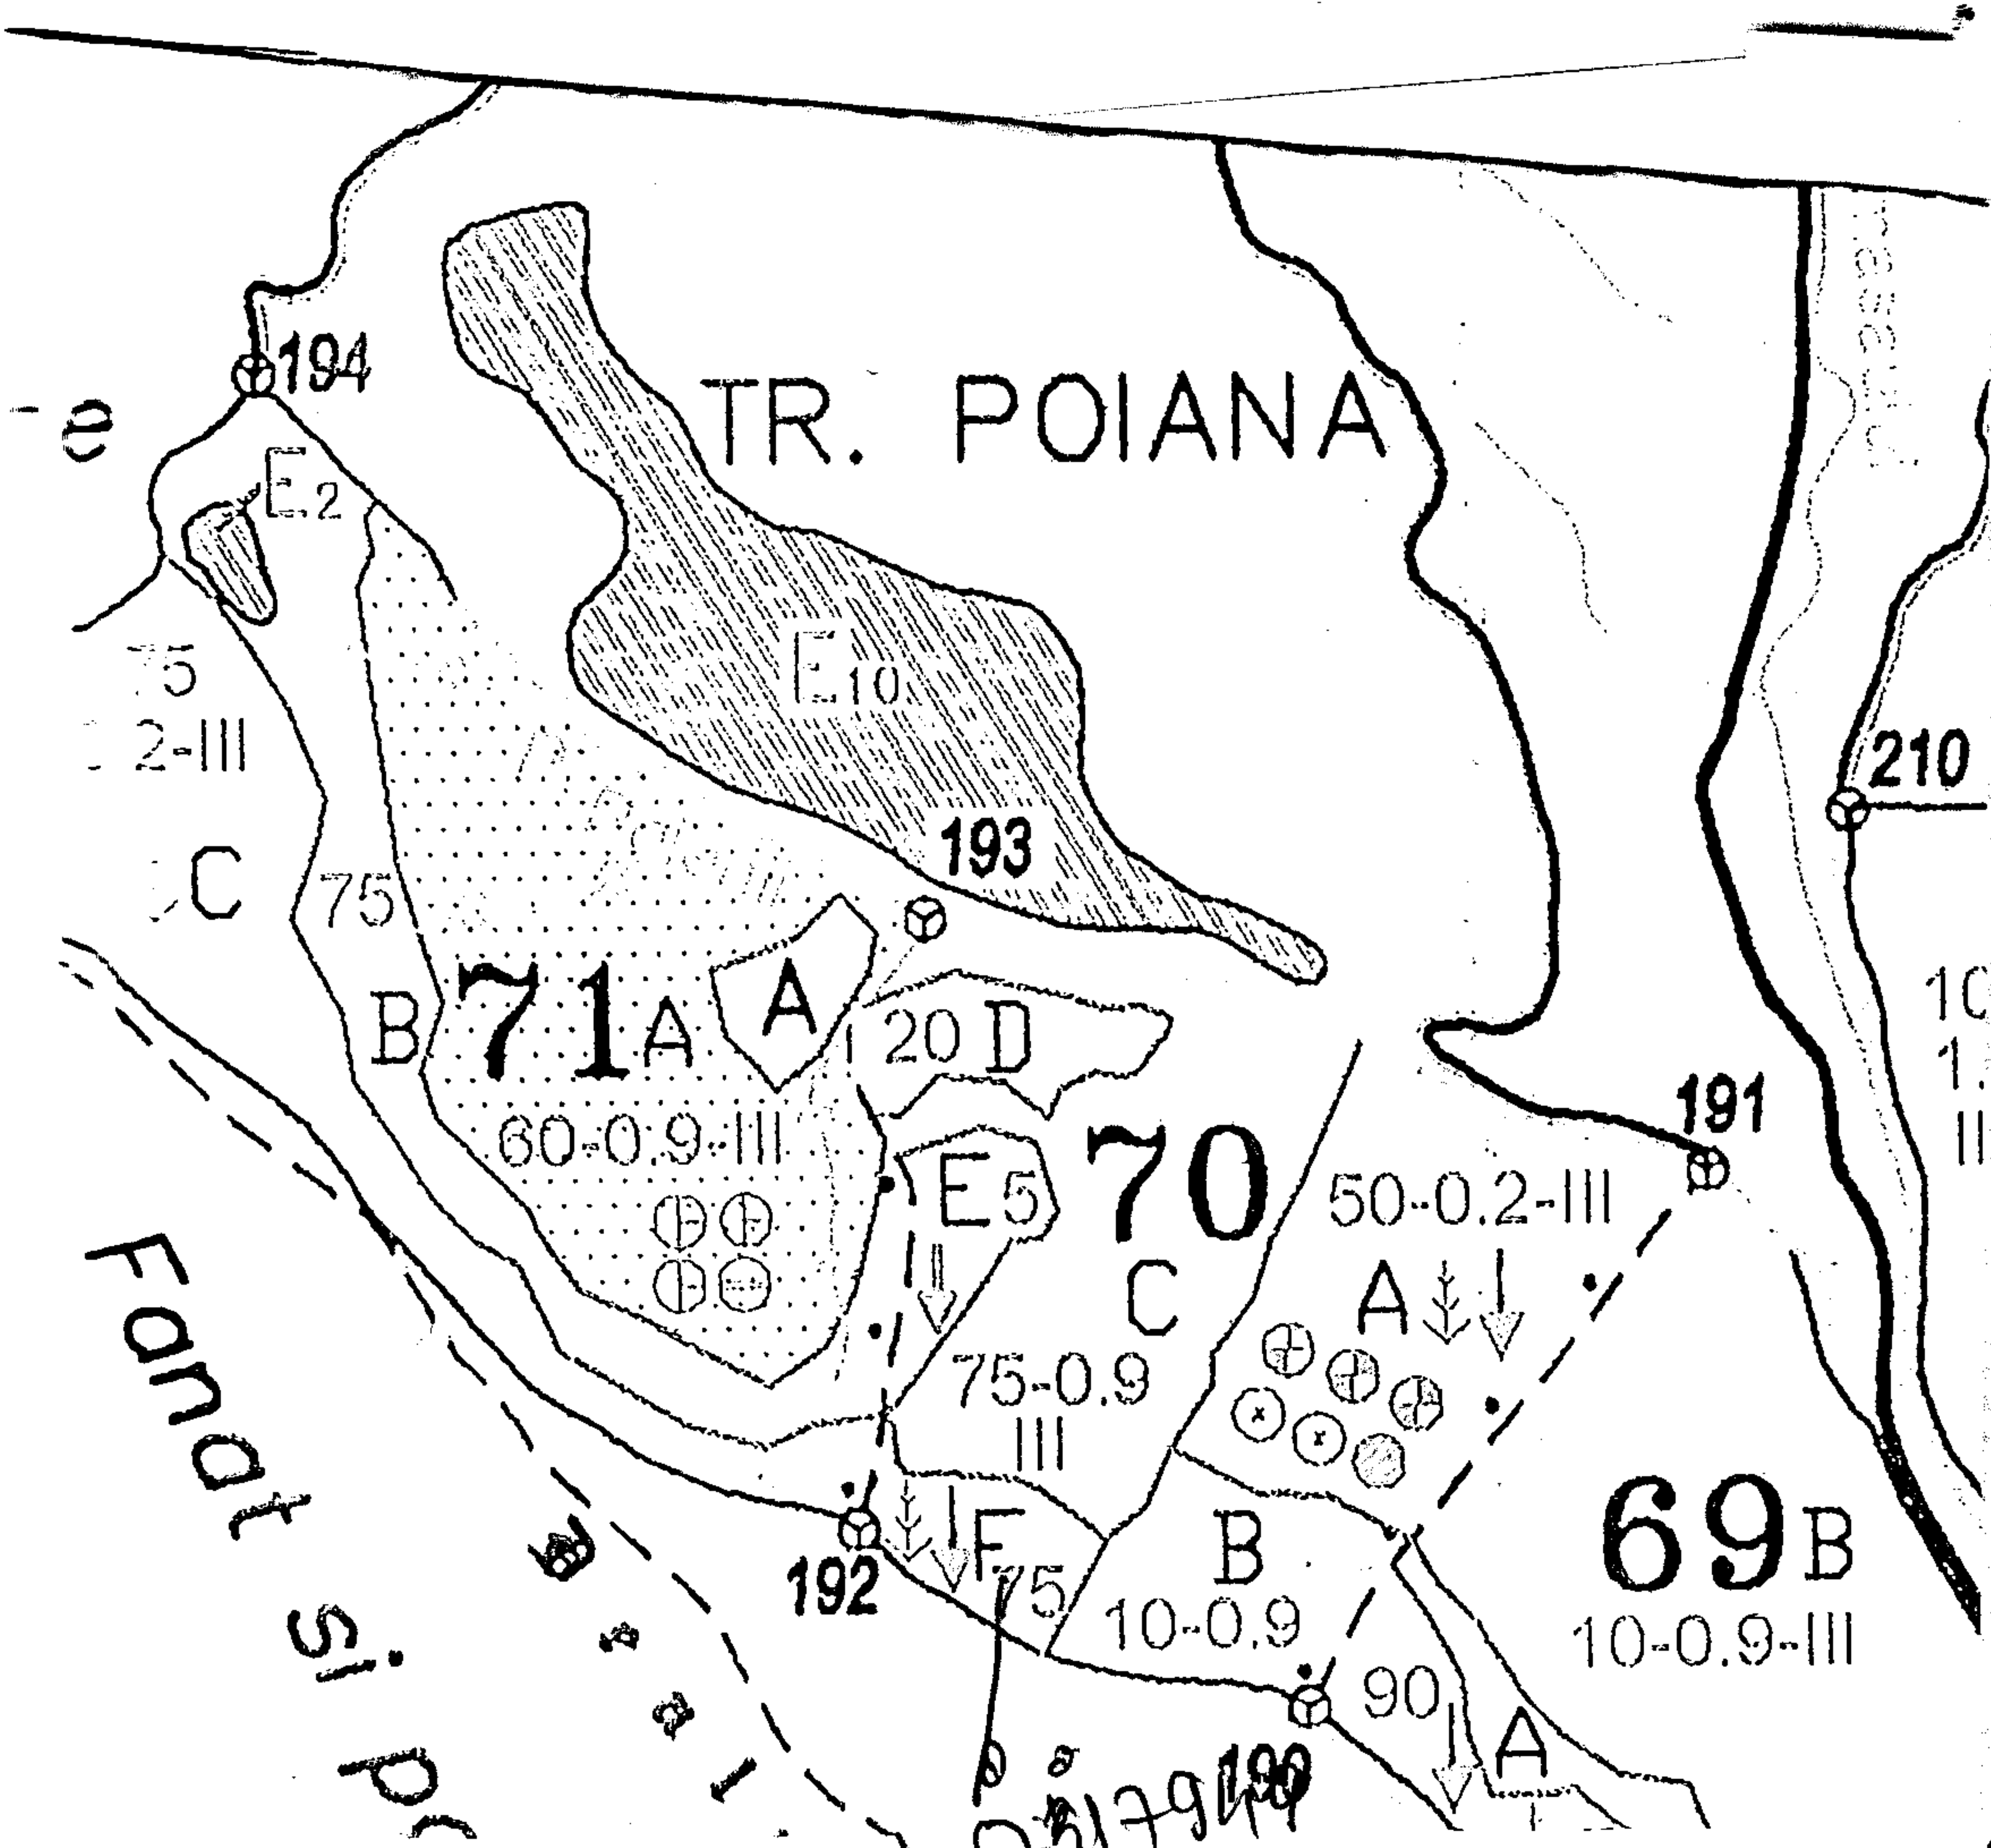

STATIONA BISTRITA  
 SILVIC BECLEAN  
 SILVIC 9

OLUL SILVIC BECLEAN  
 INTRARE NR. ....  
 Ziua .....

SCHITA PARCHETULUI SI A PLTFORMEI PRIMARE

U.P. I u.a. 707

Fantul si p...

Handwritten notes: 27 134229, 24 153438

Handwritten notes: 24 153438

LEGENDA

□ Suprafata parchet.

ORDINEA DE LUCRU IN POSTATE	
DOBORAT	COLECTAT

INTOCMIT Jacoar