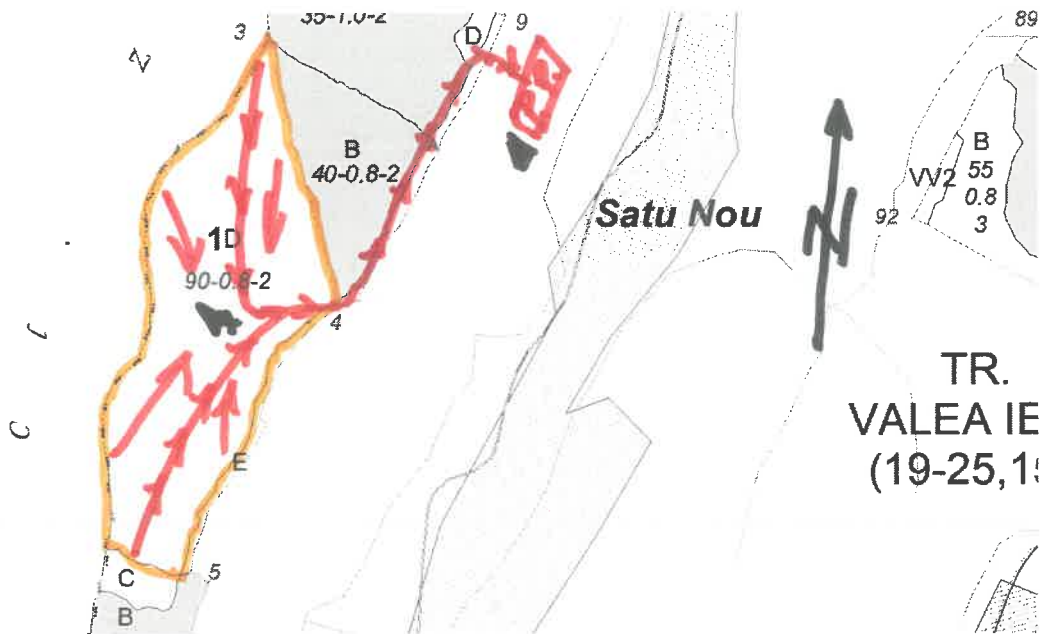

**OCOLUL SILVIC
ZELETIN**
REGISTRATURĂ NR. 148/4
ZIUA 2 LUNA 12 ANUL 2014

SCHITA PARCHETULUI SI A PLATFORMEI PRIMARE
APV 2300006802810/575 Leaua

COORDONATE PARCHET	
Lat: 46.490983	Long: 27.245026
COORDONATE PLATFORMA PRIMARA	
Lat: 46.487946	Long: 27.248803
Lat:	Long:

LEGENDA:

-  Parchet.
-  Direcție de scos.
-  Drum de pământ.
-  Rampe.
-  Coordonate GPS.

Intocmit:
Th. Vlasie Neculai