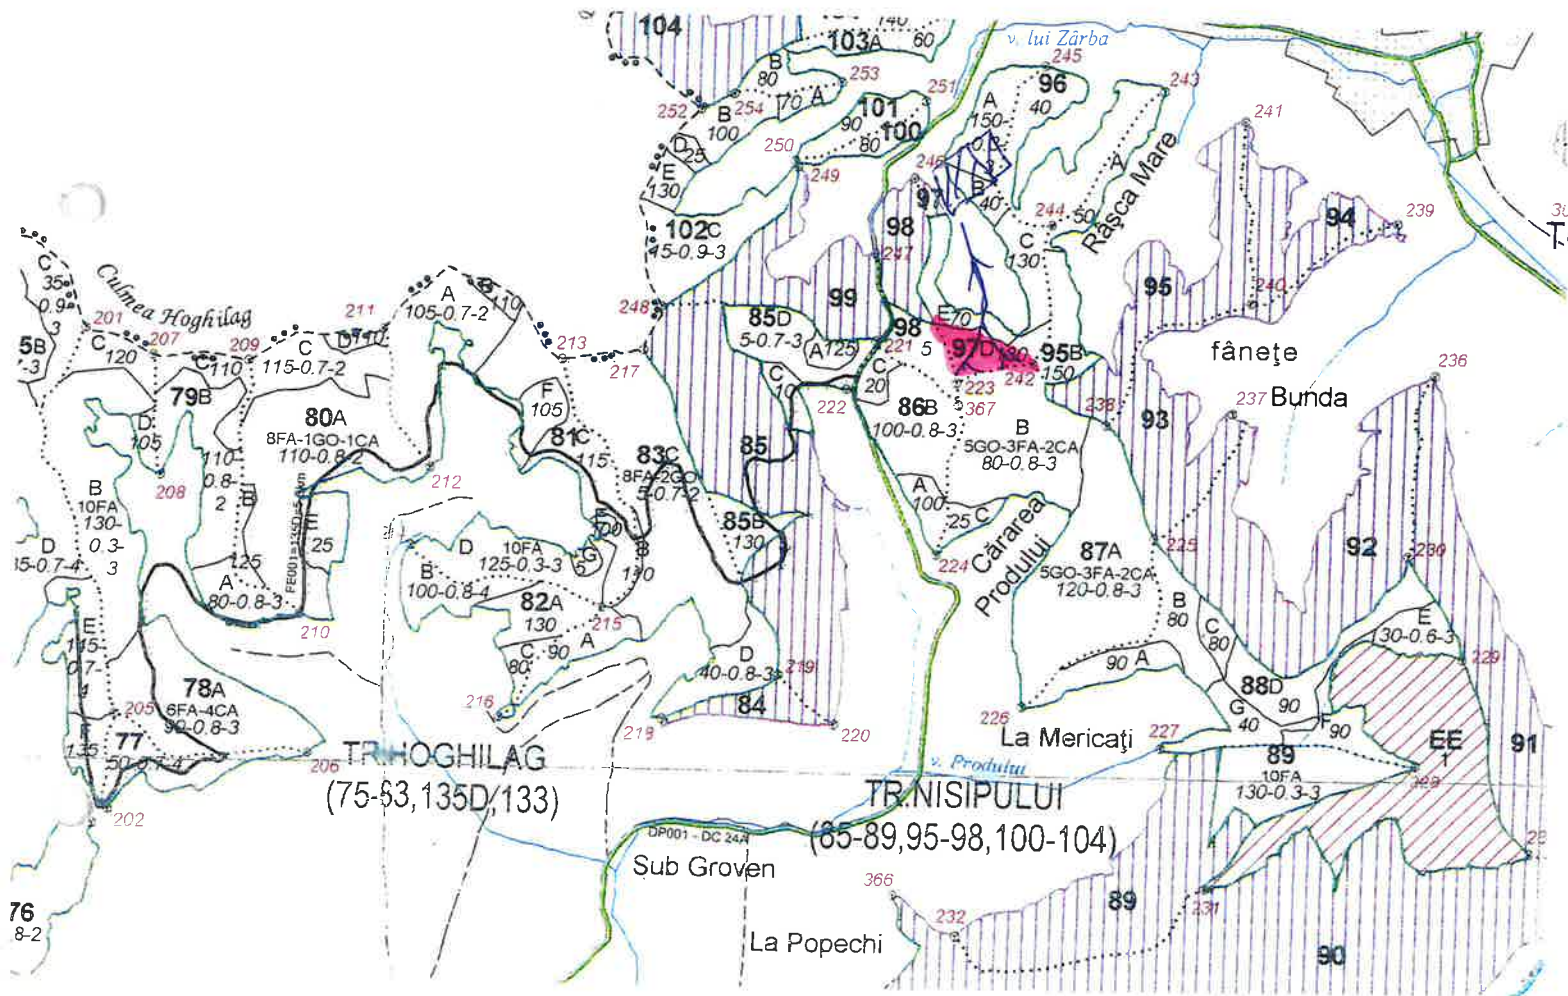

Schita parchetului

Partida nr. 2297 denumirea v. Prodului

UP nr. I denumire Sumbraveni

u. a. 370

Cantonul nr. 7 denumirea Procl.

- limita parchet 
- dr. scos – apropiat 
- platforma primara 
- borna O

Coordonate:

- Parchet: - lat. 46. 251750
 - long. 24. 636774
- Rampa: - lat. 46. 256406
 - long. 24. 634671