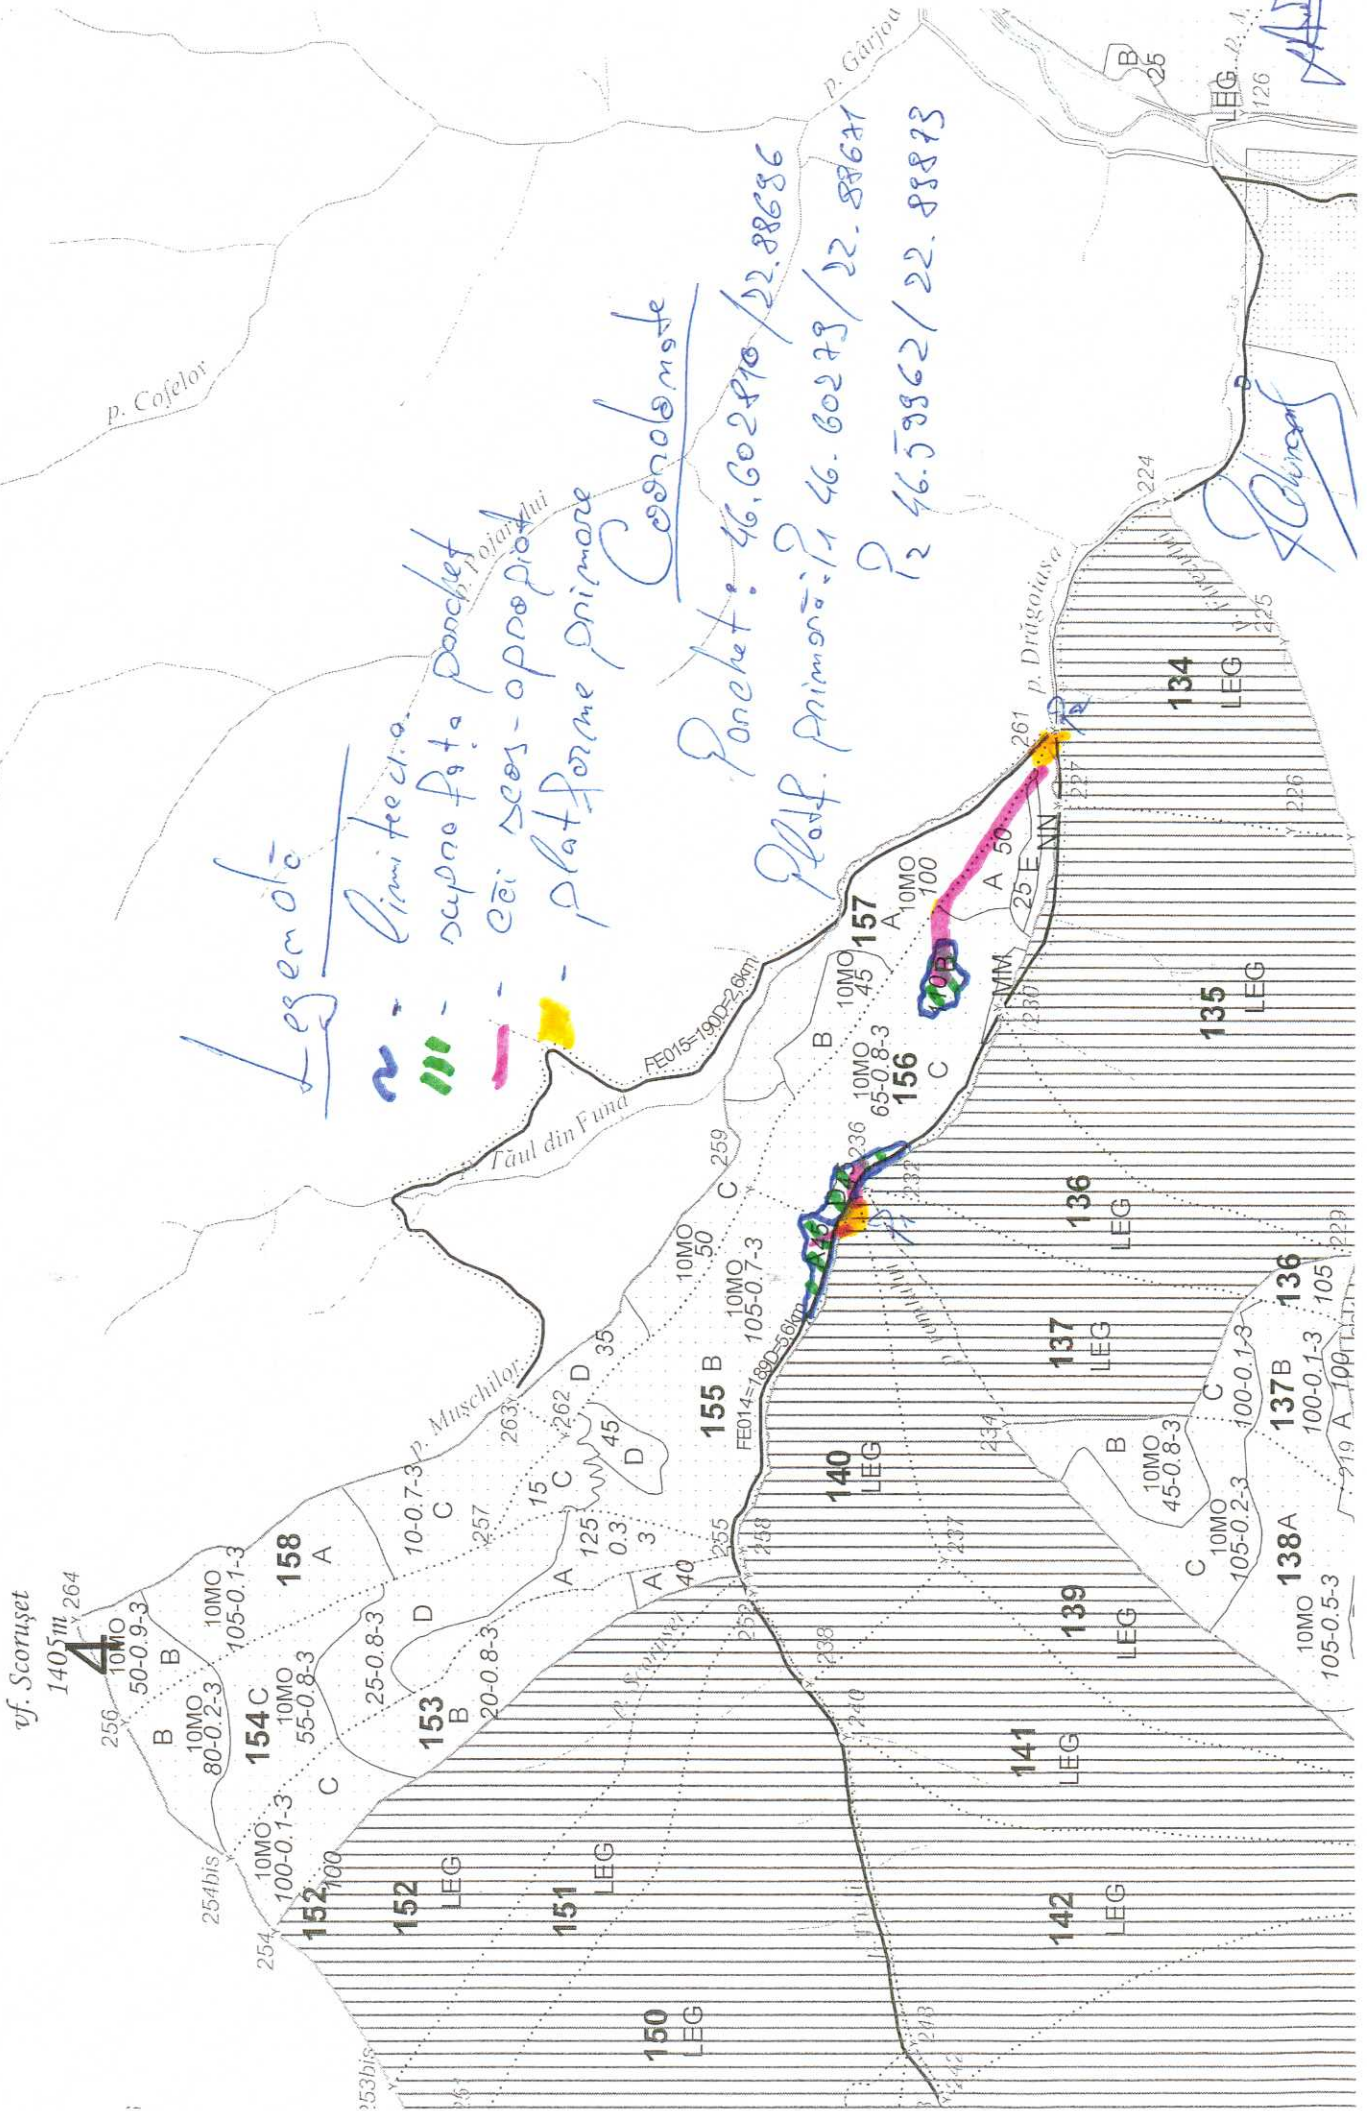

c u l m e a S c o r u ș e t

vf. Scoruseț

1405 m 264

Legendă

Limitea

suprafața parchet

câi scos - oproprietății

platforme primare

Coșobomste

Parcel: 46.602870 / 22.88686

Plaf. primare: P 46.60273 / 22.88671

P 46.59862 / 22.88873

LEG 126

S. Ciurcuș