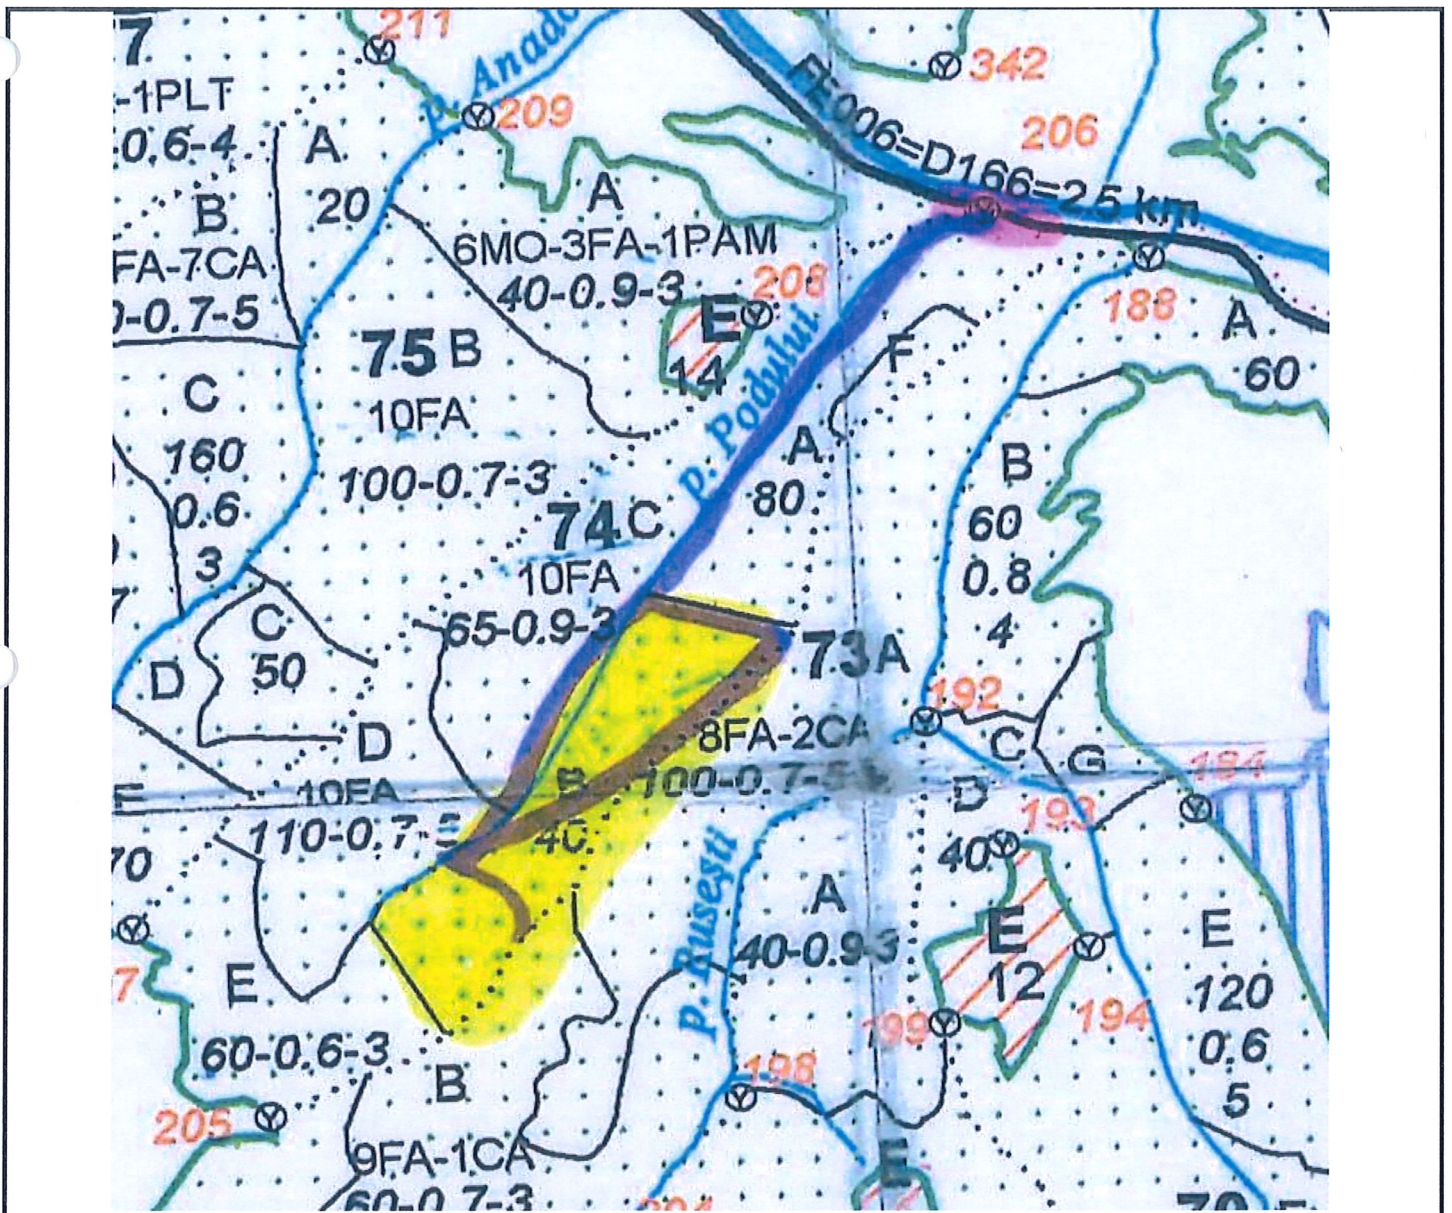

SCHITA PARCHETULUI 416 PR. PODULUI / PAD. MARIS MARIUS

SUMAL nr.: 2600051100850

COORDONATE GEOGRAFICE				AMPLASAMENT	
Parchet		Platforma		U.P.	Il Somesul Cald
X (LONGITUDINE)	Y (LATITUDINE)	X (LONGITUDINE)	Y (LATITUDINE)	u.a.	74B
23.148129	46.6928291	23.154608	46.6989005	u.a.	
				u.a.	

LEGENDA

-  Cale permanenta de transport
-  Drum tractor existent
-  Parchet
-  Platforma primara

Conducator lucrare,
 Vesa Octavian