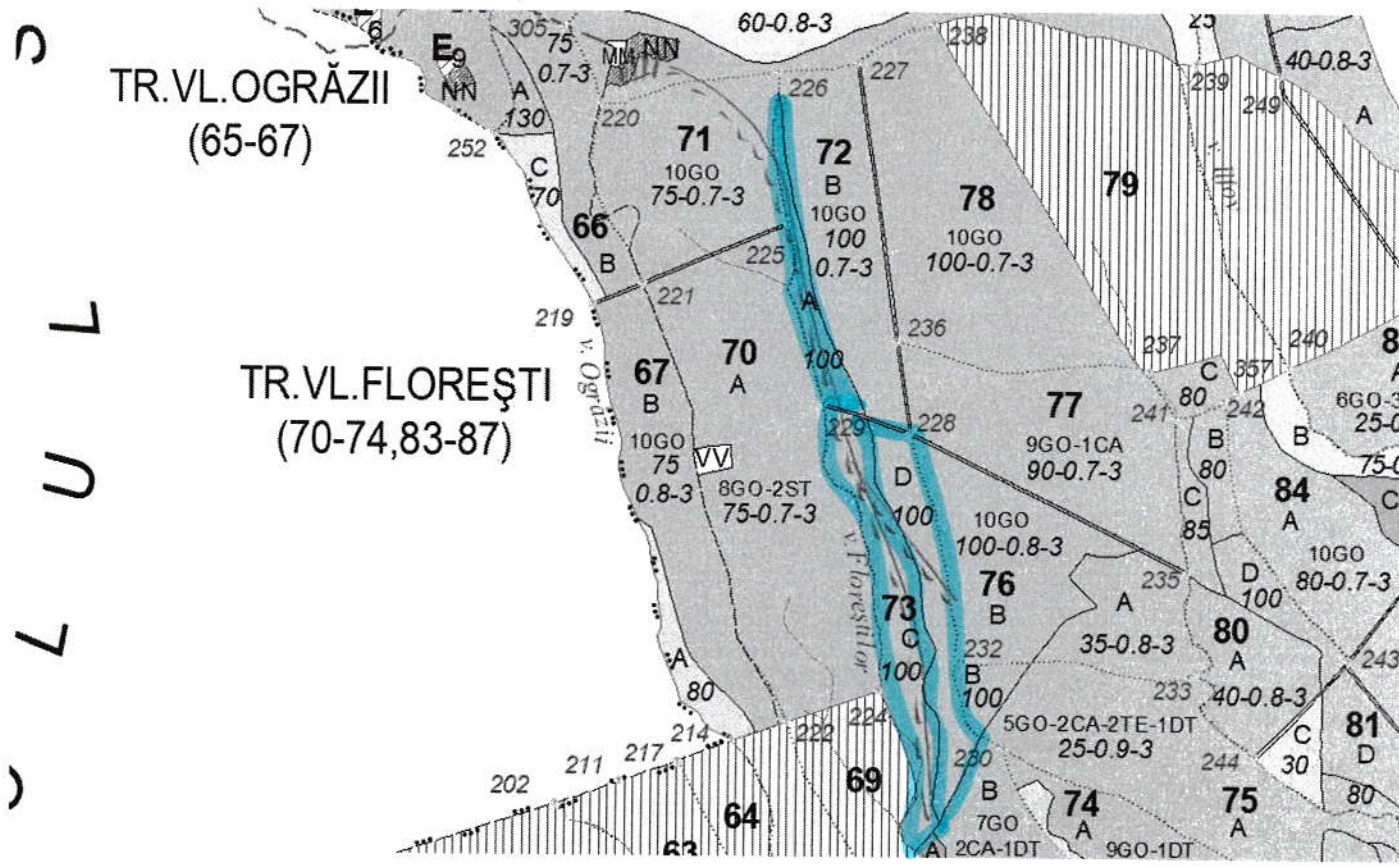

SCHITA PARCHETULUI SI A PLATFORMEI PRIMARE

A.P.V.	119/AC1	
U.P.	IV Teis	
u.a.	72A;73CD	
COORDONATE		
Parchet	44.964131	25.361250
Platforma Primara	44.970508	25.355286

- Parau (albastru)
- Coama
- o Borna parcelara
- Limita parcelara
- Limita u.a. (negru)
- o.o.o.o.o.o.o.o Limita de parchet
- Limita de sectiune (S)
- Limita de postata (P)
- ==== Drum auto
- Drum pentru tractoare
- ^^^ Funicular
- Platforma primara
- ↔ Cabana
- ✓ Remiza

ORDINEA DE LUCRU IN POSTATE	
DOBORAT	COLECTAT
P ₁	-
P ₂	P ₁
P ₃	P ₂
-	P ₃

INTOCMIT
 Data: 14.08.2024
 Nume, prenume: Năstăsescu Găsiu
 Semnatura: [Signature]