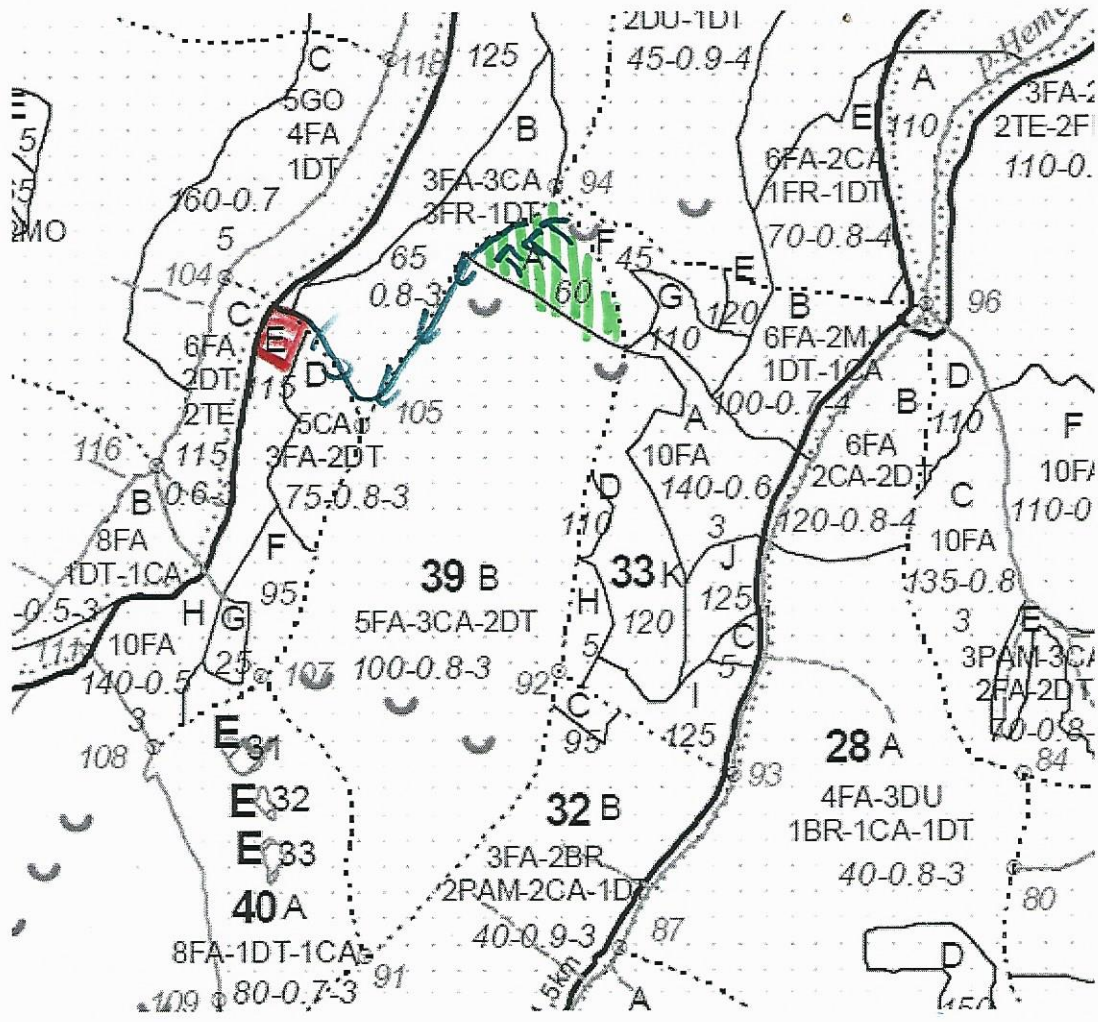

OCOLUL SILVIC SASCA MONTANA

SCHITA
 PARCHET DE EXPLOATARE (denumire) OG.PORCULUI-POLOAME

Partida (denumire) nr. APV 356/ nr. SUMAL 2.0:2300160900530

UP IV CH.NEREI, u.a. 39A

Coordonate GPS

APV		Platforma primara	
N	E	N	E
44.849132	21.796054	44.848551	21789962

Legenda:

-  - limita parchet
-  - suprafata parchetului
-  - cai de colectare m.l.
-  - platforma primara
-  - cursuri permanente de apa
-  - arbori morti
-  - podet de traversare
-  - drum auto forestier
-  - elemente de biodiversitate
-  - directie de colectare