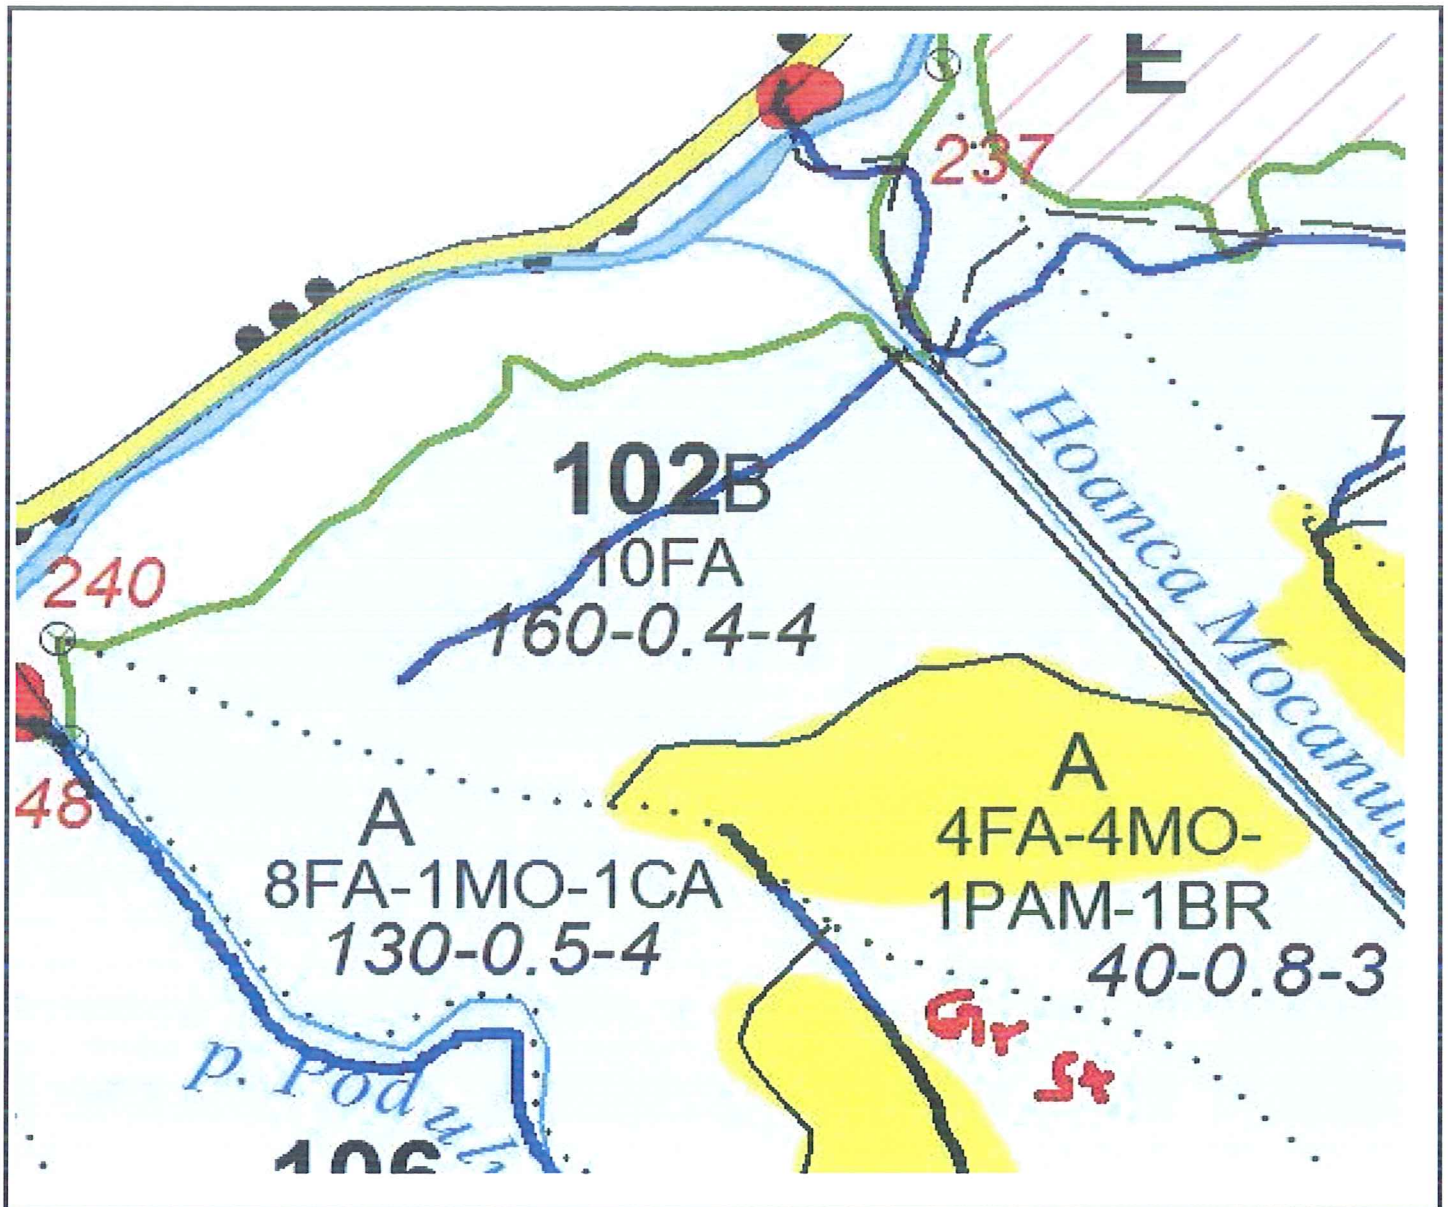

SCHITA PARCHETULUI 542 VI. Racat. Hoanca Mocanului  
 SUMAL nr.: 2300194500960

COORDONATE GEOGRAFICE				AMPLASAMENT	
Parchet		Platforma		U.P.	I MUNTELE RECE
X (LONGITUDINE)	Y (LATITUDINE)	X (LONGITUDINE)	Y (LATITUDINE)	u.a.	102A
23.217324	46.653126	23.215751	46.657376		

LEGENDA

-  Cale permanenta de transport
-  Drum tractor existent
-  Parchet
-  Platforma primara

Conducator lucrare,  
 Ing. Petrisor Laurentiu

Canton 11 Valea Racataului  
 Padurar Vidrean Vasile