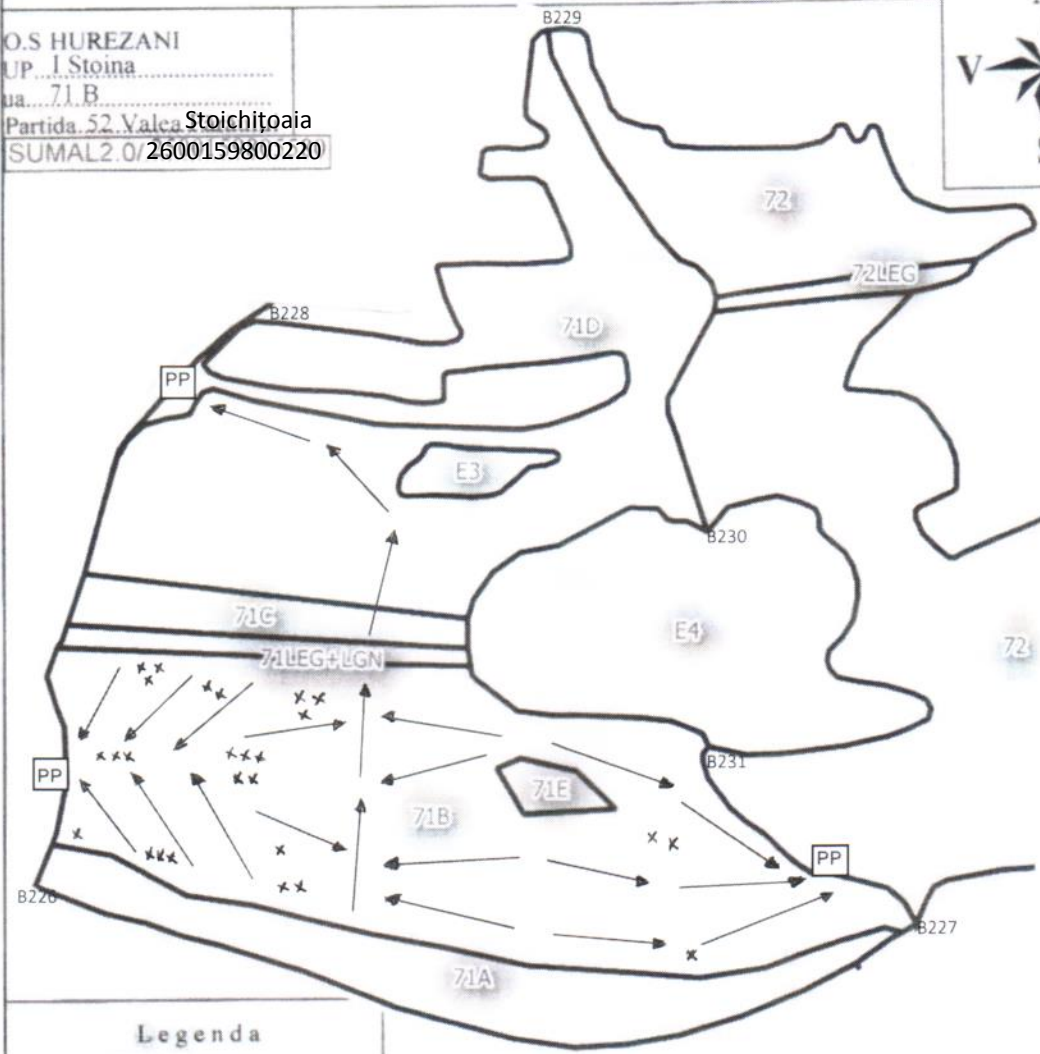

SCHITA PARCHETULUI

O.S HUREZANI
 UP I Stoina
 ua 71 B
 Partida 52 Valea Stoichitoaia
 SUMAL2.0/2600159800220

Legenda

- PP - Platforma primară
- Limită parchet 52 Valea Păraului
- Drum de scos apropiat cu tractorul
- Limită U.P
- Limită parcelă silvică
- Lizieră padure
- Limită subparcelă silvică
- Drum de pământ
- 155 θ - Bornă silvică
- - Punct GPS
- Pârâu
- x - Elemente de biodiversitate
- Păduri predate legi FF
- ciocan patrat
- Arborete încadrate în sup O
- Ochiuri de regenerare naturală

Coordonate geografice

Parchet: lat 44 676870
 lng 23 600330

Platforma primara: lat 44 676451
 lng 23 6038840

Distanța scos apropiat: 501-1000m

Sef Ocol

Ing.Deconescu Stefan Adrian

Responsabil fond forestier
Ing.Calotescu C-tin Doru

Sc 1 : 10000