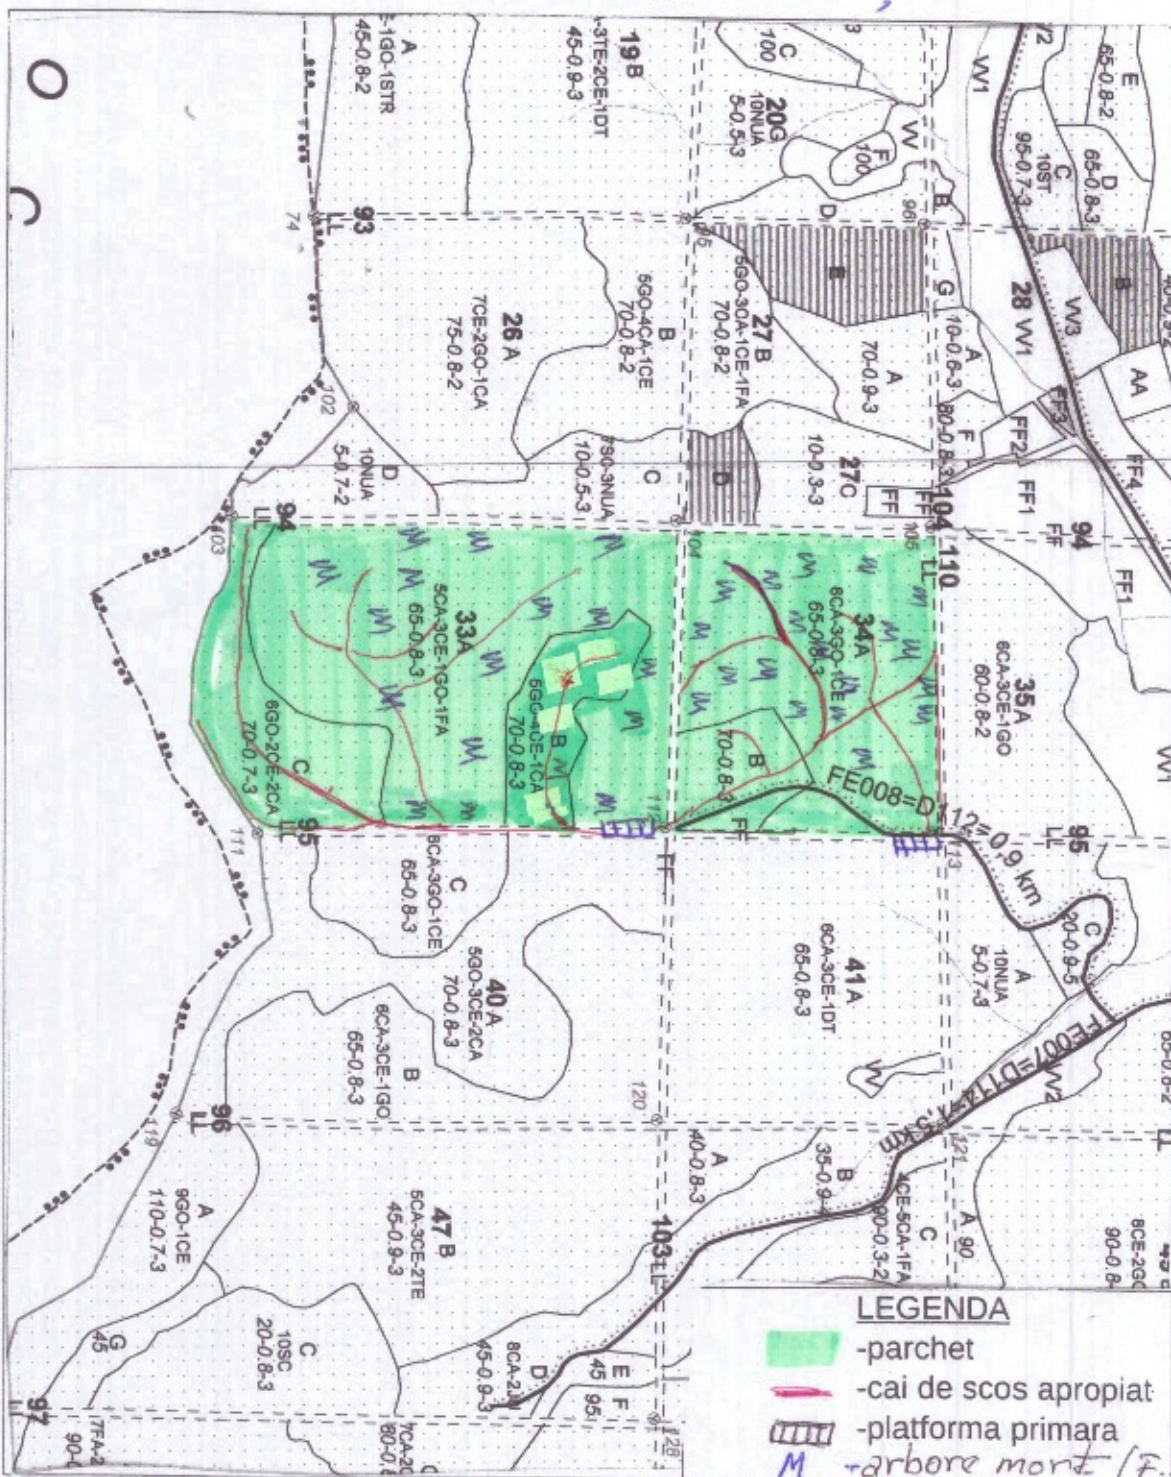

Ocolul Silvic Marghita

Districtul II VIISOARA (FAGU BALC)

SCHITA PARCHETULUI

Partida nr. 617 ACCI 62 PINNITA

COORDONATE

Parchet Latitudine: 47.334475

Longitudine: 22.574412

Platforma Latitudine: 47.335321

primara Longitudine: 22.574715

Intocmit SB: BAICU MARIUS - un Baiu