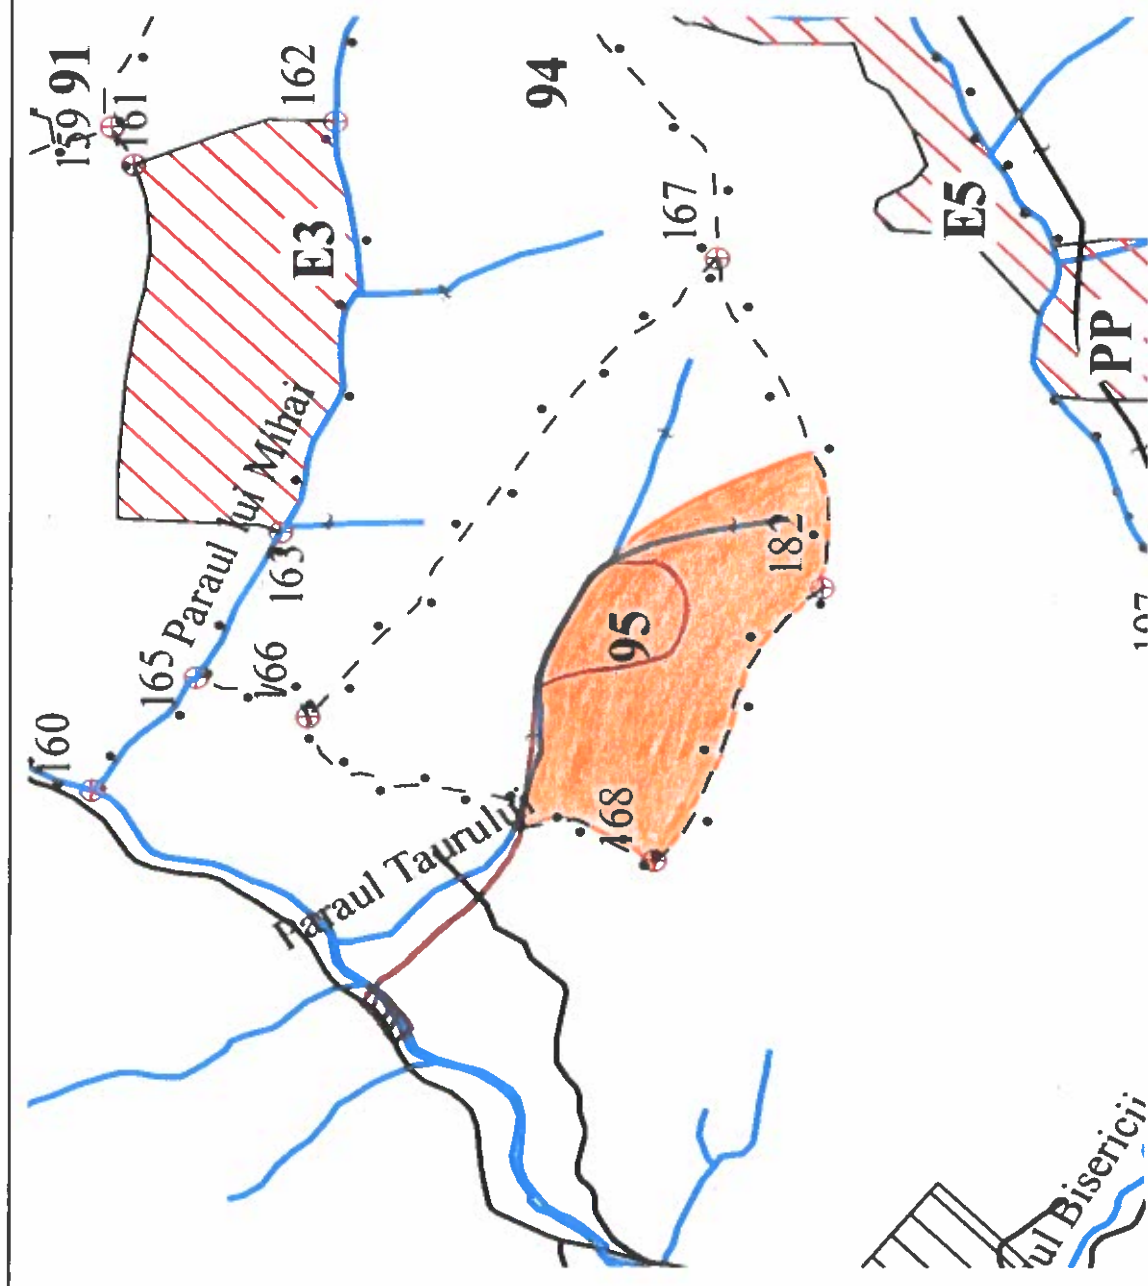

R.N.P. - ROMSILVA  
 DIRECȚIA SILVICĂ MUREȘ  
 OCOLUL SILVIC FÂNCEL

SUMAL	FOND	DENUMIRE	U.P.	u.a.
2400166201510	4306	PĂRĂUL TAURUL	VII - COMPOSORAT HODAC	95%
Coordonate parchet	46.815959 N / 24.993863 E	Coordonate P.P.	46.819253 N / 24.988391 E	

- Suprafața parchetului
- Platforma primară
- Căi de acces existente
- Căi de acces propuse