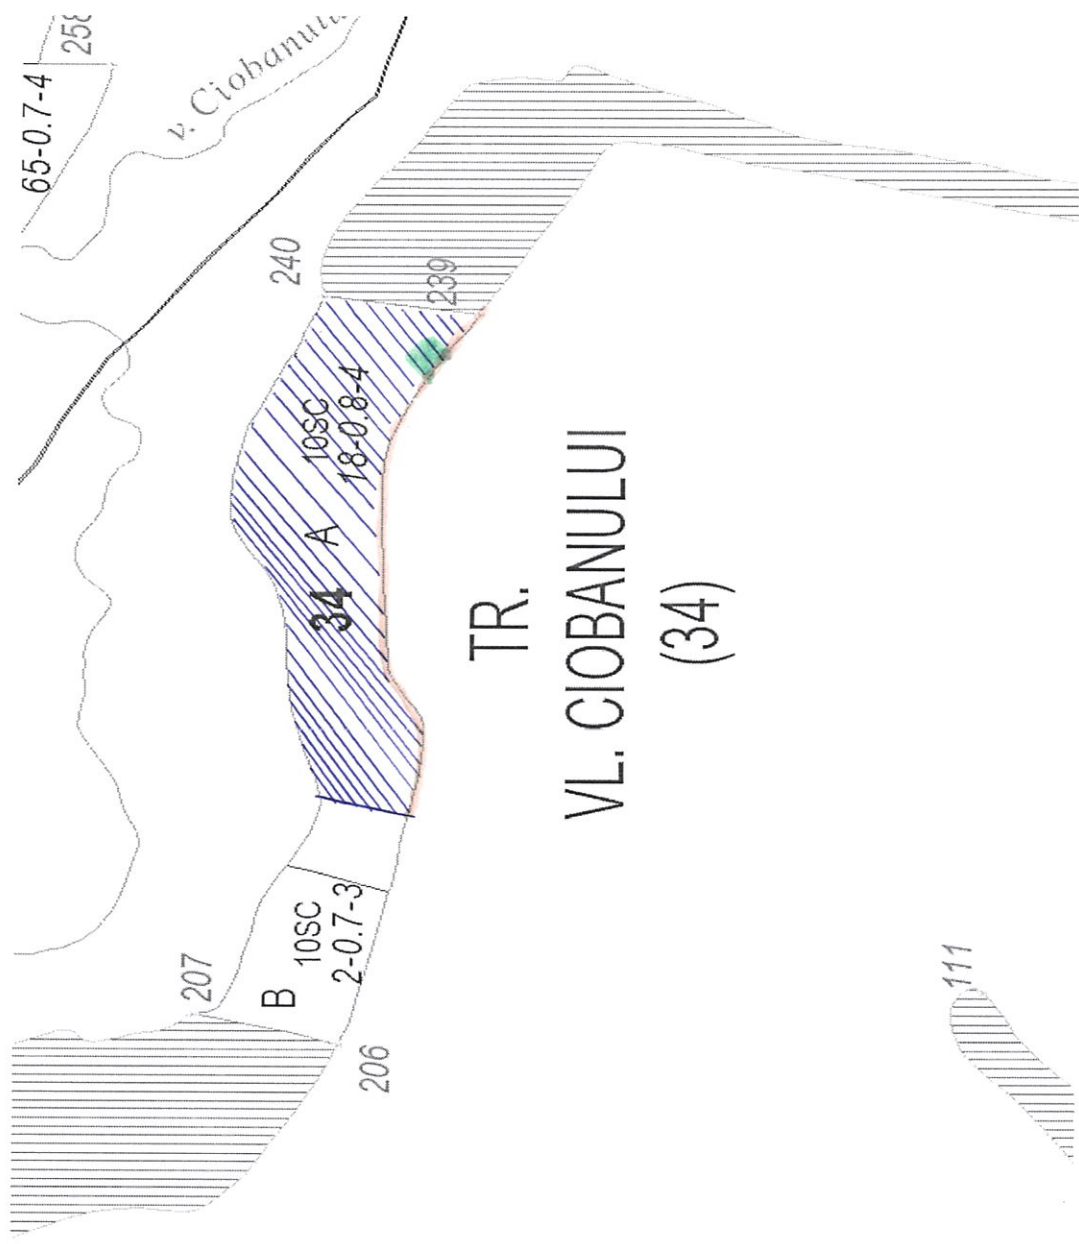

Ocolul Silvic Drăgănești Olt

Partida nr. 359 Crang V. Lisei
Nr. SUMAL 2.0:2400097400300

U.P. III Brebeni ua. 34 A

Felul tăierii - T. de *pa-crâng*

Coordonate parchet:

44.337901° N
24.549969° E

Coordonate platforma primară:

44.337297° N
24.551555° E

Șef ocol

ing. Văleanu Ionuț

Legendă:

	Suprafața parchetului
	Platforma primară
	Drum pamant
	Drum de tractor

Întocmit,
ing. Mogos Remus