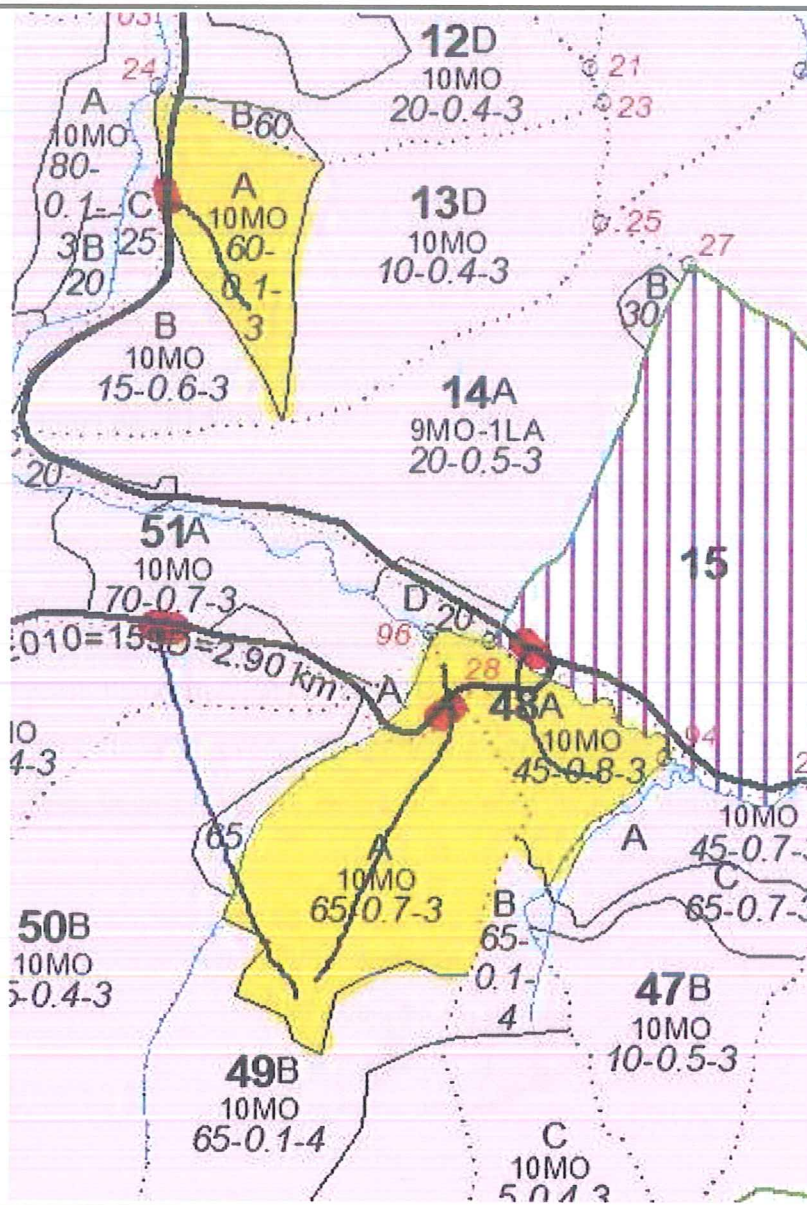

SCHITA PARCHETULUI 550 Irisoara DAF Irisoara 2
SUMAL nr.: 2400194500120

COORDONATE GEOGRAFICE				AMPLASAMENT	
Parchet		Platforma		U.P.	III IZVOARELE SOMESULUI RECE
X (LONGITUDINE)	Y (LATITUDINE)	X (LONGITUDINE)	Y (LATITUDINE)		
23.114922	46.560696	23.113192	46.560816	u.a.	13A
23.121000	46.553325	23.120306	46.554683	u.a.	48A
23.118074	46.551849	23.118652	46.553852	u.a.	49A

LEGENDA

-  Cale permanenta de transport
-  Drum tractor existent
-  Parchet
-  Platforma primara

teh. Toader Nicolae

pad. AMTIS UROREL