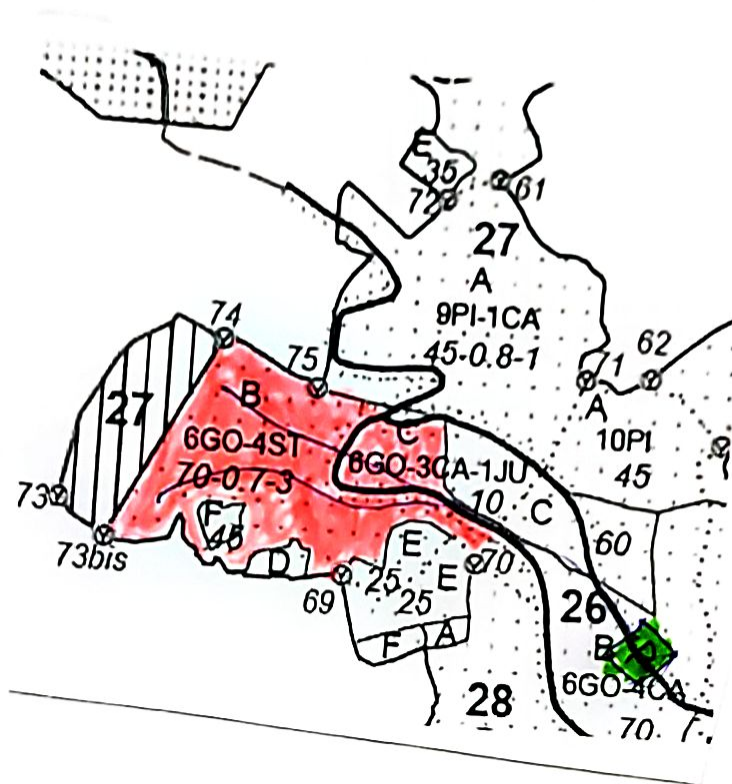

SCHITA PARCHETULUI
 SI A PLATFORMEI PRIMARE

Unitatea de productie

R. Hornoa

Unitatea amenajistica

215

PARTIDA: 2400126102220/747

LEGENDA :

Suprafata parchet

Platforma primara

Drum auto

Cal scos - aproplat

| Coordonate | |
|-------------|-------------------|
| Parchet | Platforma primara |
| 46 15 23 28 | 46 14 54 22 |
| 28 25 02 47 | 28 25 69 58 |

Delegat marcare

Titular canton