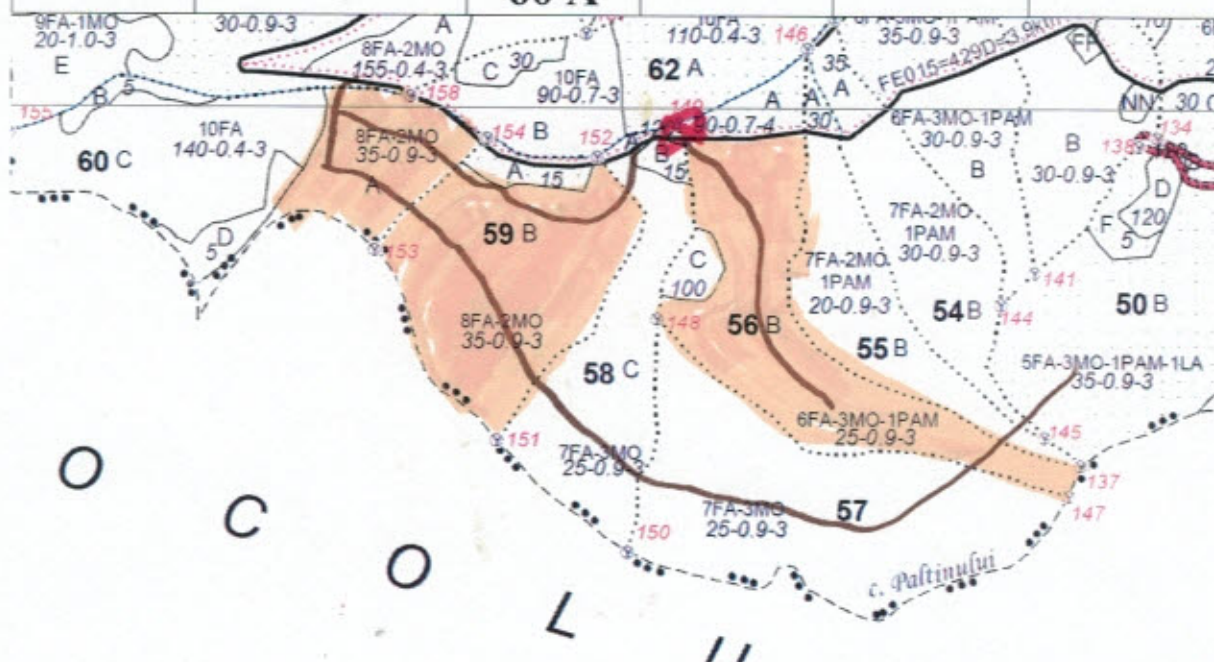

## Schita parchet partida 1275 Ac II Scut, Gutin

PARTIDA	UP	UA	LOCATIE	LAT	LOG
<b>1275 Ac II</b>	<b>IV Gutin</b>	<b>56 B, 59 B, 60 A</b>	PARCHET	47.705646	23.746116
			DEPOZIT PRIMAR	47.708805	23.757483

### Legenda

Suprafața parchetului	
Platforma primara	
Drum de scos-apropiat existent	
Drum de scos apropiat necesar	<i>nu este cazul</i>
Pârâu	
Caile de colectare <del>trec</del> / <b>nu trec</b> prin proprietăți private	<i>Nu trec</i>
Platforma primară este amplasată în afara fondului forestier național <b>DA/NU</b>	<i>NU</i>