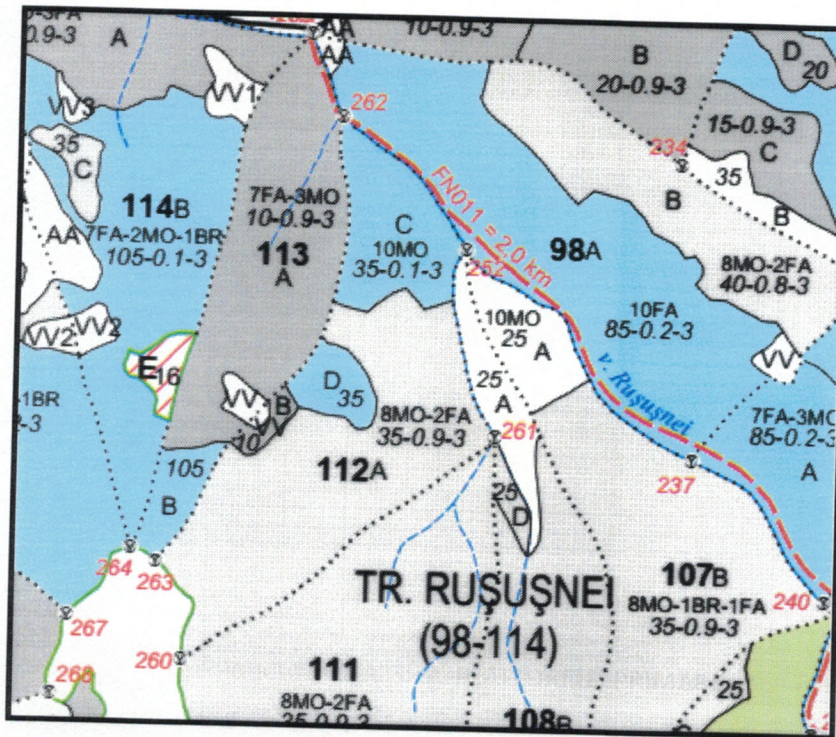

DIRECTIA SILVICA MARAMURES
 OCOLUL SILVIC POIENI

SCHITA PARCHETULUI SI A PLATFORMEI PRIMARE

Partida	Natura produs	up	ua	Coordonate parchet		Coordonate rampa	
				long	lat	long	lat
610/2100144001340	SR	VI POIENI	112A	24.500545	47.783771	24.500360	47.793680
Limita de parcela						
Limita si indicative de subparcela :A,B,C...				_____			
SUPRAFATA PARCHET				_____			
PLATFORMA PRIMARA				_____			
DRUM AUTO FORESTIER				_____			
PARAU				_____			
BORNA PARCELARA				260,263,261,262			