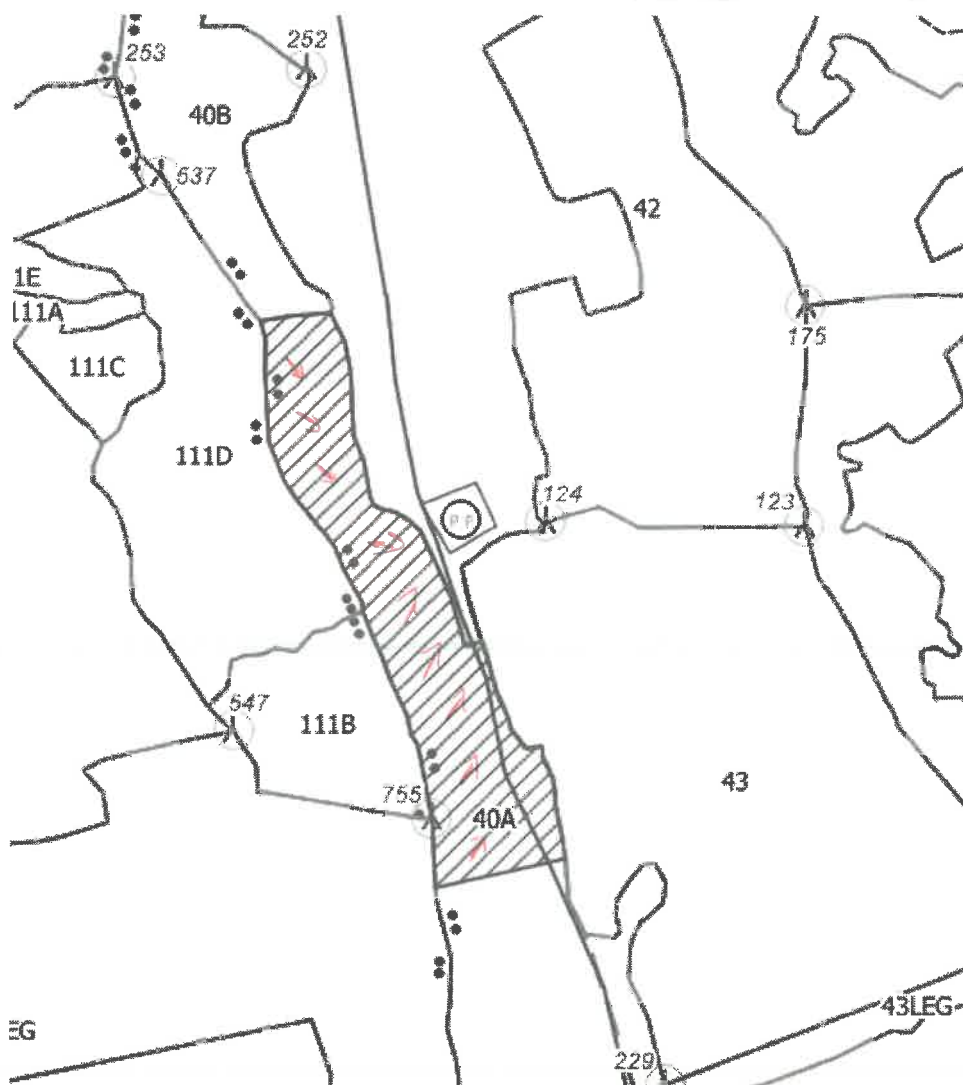

SCHITA PARCHETULUI SI A PLATFORMEI PRIMARE
APV 2300006803480/UP III Colonesti, u.a. 40 A

COORDONATE PARCHET	
Lat: 46.56916867	Long: 27.26777954
COORDONATE PLATFORMA PRIMARA	
Lat: 46,5684463	Long: 27,2691301
Lat:	Long:

LEGENDA:

 - Suprafata Parcelat

 - Drum Frontier

 - Platforma Primara

 - Directia de mas-sursopt

Intocmit:
 Ing.Manciu Silviu