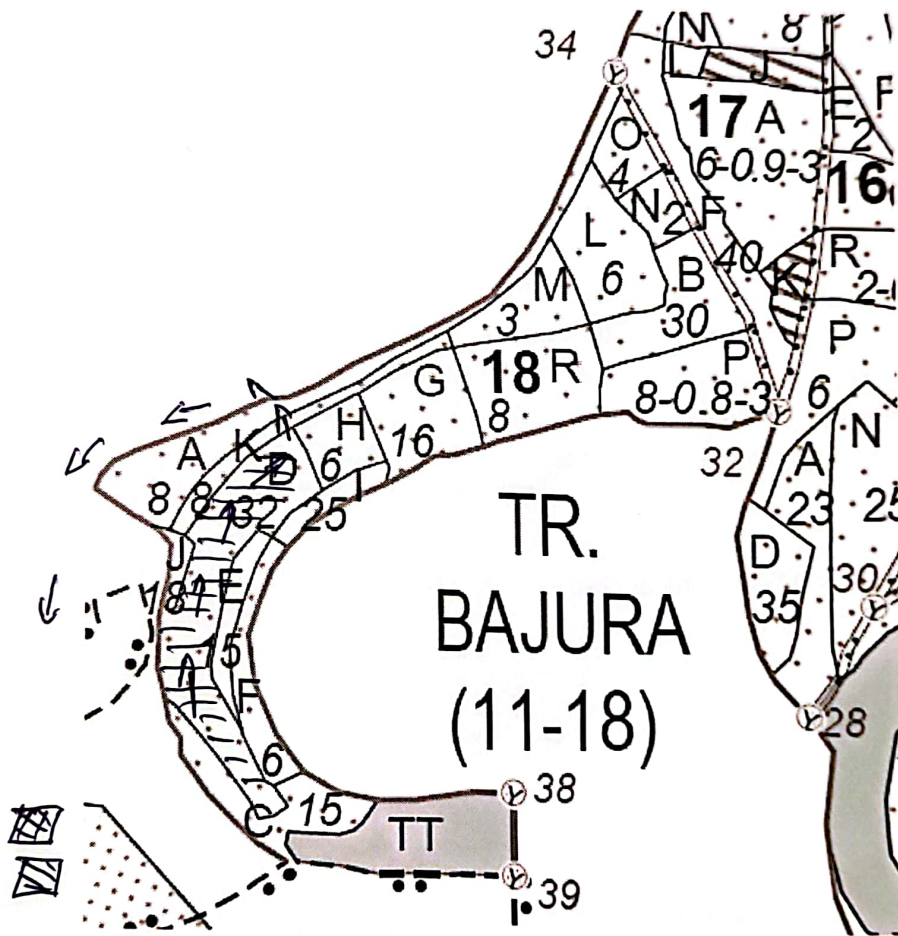

SCHIȚA PARCHETULUI
NR. 748 P, denumire BAJURA
Amplasament: U.P. IV 2, Put, ua AP 1

Coordonate geografice parchet:
Latitudine ... 48,206745 ...
Longitudine ... 26,494903 ...

Coordonate geografice depozit
Latitudine ... 48,204099 ...
Longitudine ... 26,492260 ...

LEGENDĂ
Suprafață parchet
Limită parcelară
Drum de tractor
Drum forestier
Pârâu
Limită postată
Depozit
Direcție adunat

Arbori periculoși:
- u.a. _____, nr. _____, specia _____
- u.a. _____, nr. _____, specia _____
- u.a. _____, nr. _____, specia _____
- u.a. _____, nr. _____, specia _____