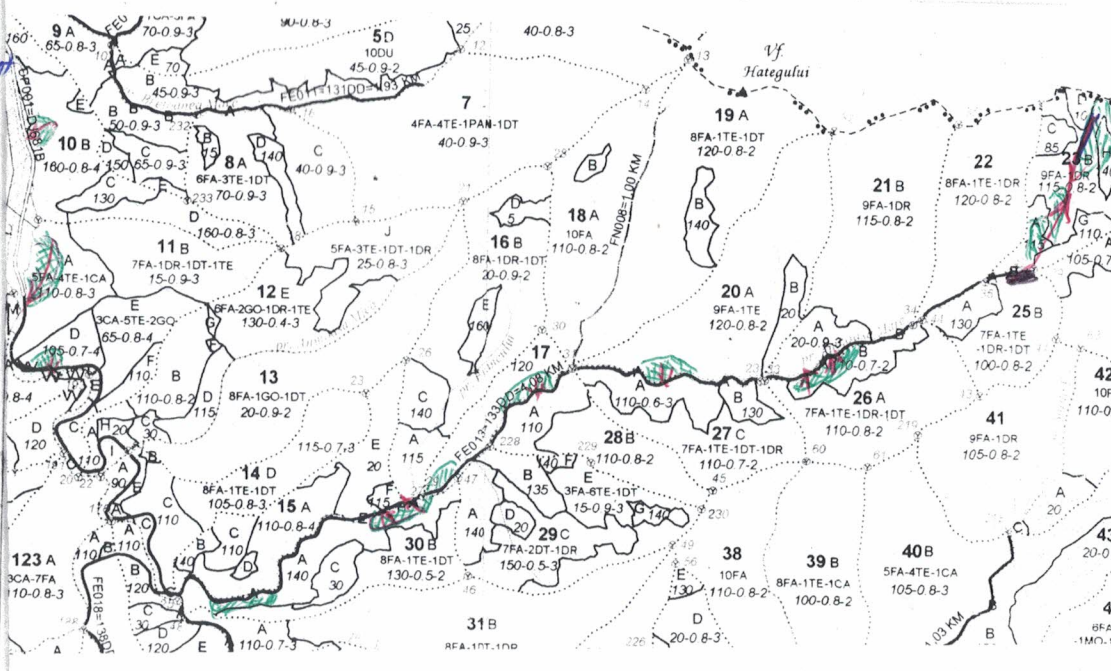

Legendă:

 Suprafața parchetului

 Platforma primară

 Drum tractor *existent*

 Drum tractor

Coordonate geografice

Parchet:

45.640911

22.248727

Platforma primară:

45.637786

22.246378

MEMORIU JUSTIFICATIV

Partida nr. 299... a fost constituită pentru aplicarea tăierilor de produse... *ACCIDENTALE I*

Înscrierea numărului de inventar s-a făcut... *cu creșterea cu nr. curent*

Distanța de scos-apropiat este... Drum de scos-apropiat... *existent*

Partida este / ~~nu este~~ constituită în PVRC... *U.O. 10B, 30A*

Pe suprafața parchetului ~~se~~ / nu se află specii de plante rare, endemice, amenințate, protejate: