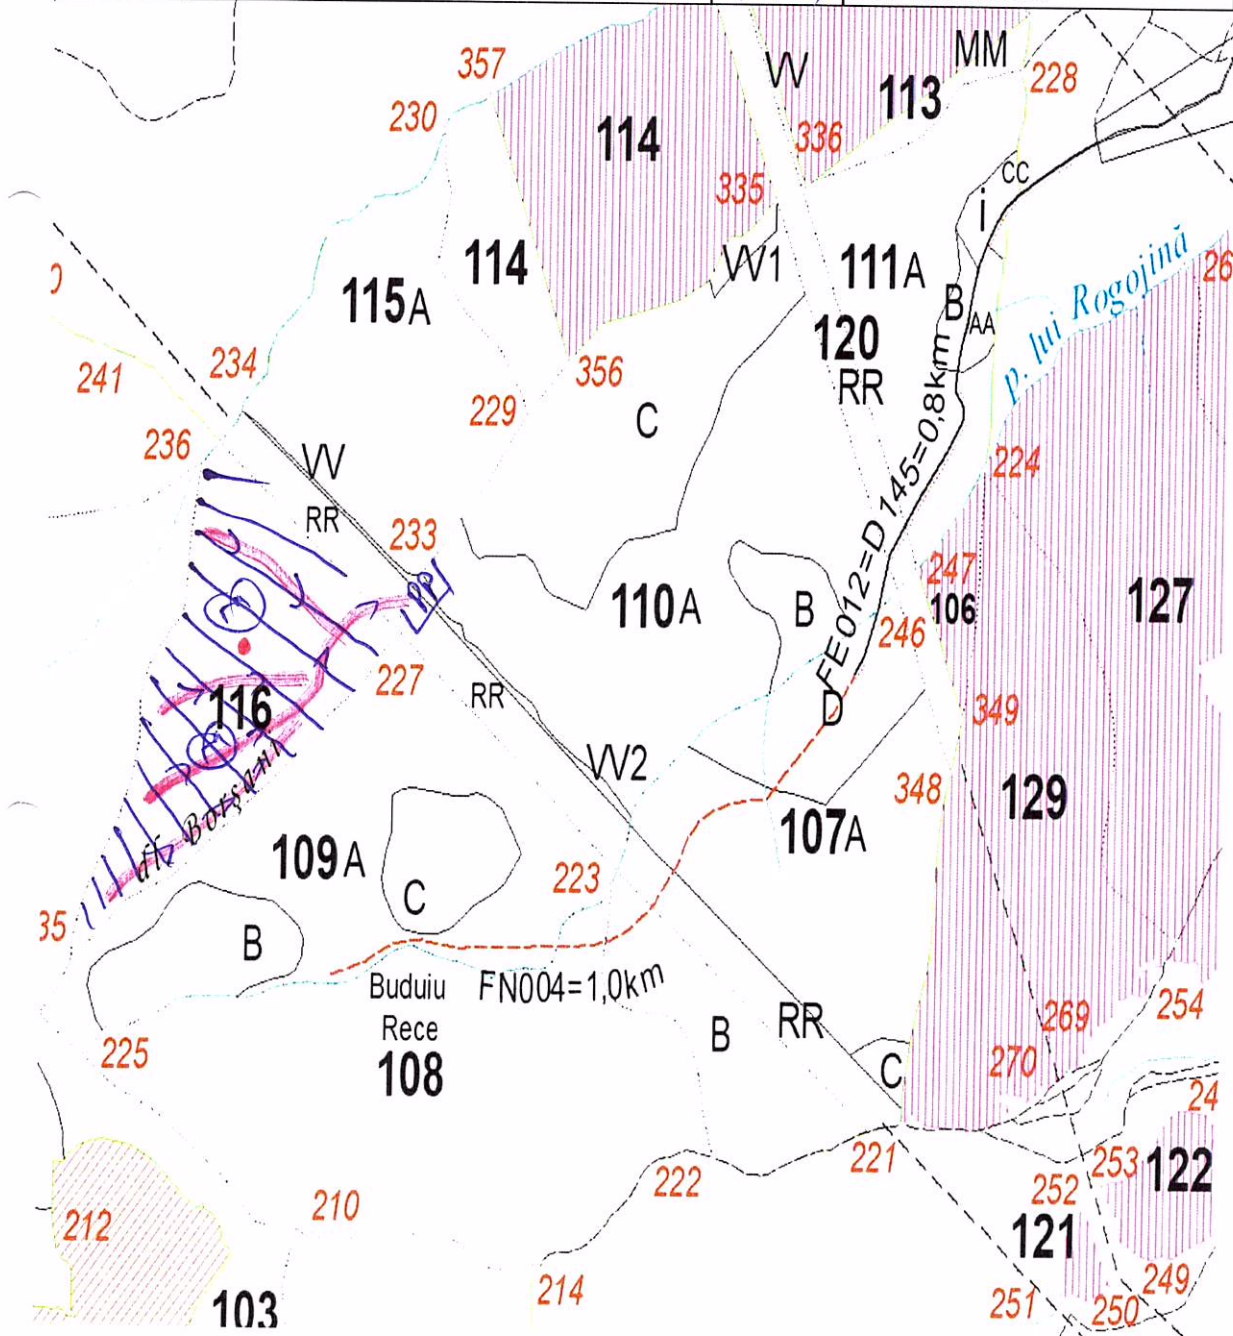

240000 57ad 030

Legenda:

	Drum auto forestier		Parau
	Platforma primara		Izvor
	Drum de tractor cu eroziune excesiva		Vizuina.....
	Traseu de scos apropiat cu tractorul		Arbori morti
	Adunat cu atelajele		Zona protectie izvor, arbori de biodiversitate (insula de imbatranire)
	Limita de parcela		Podet traversare parau
	Limita de subparcela		Zona inventariata
	Borna		

Coordonate geografice

parcela : 46. 143339
 26. 939154
 platforma primara : 46. 143929
 26. 942770

DISTANTA MEDIE = 450 M

RESPONSABIL INVENTARIERE,