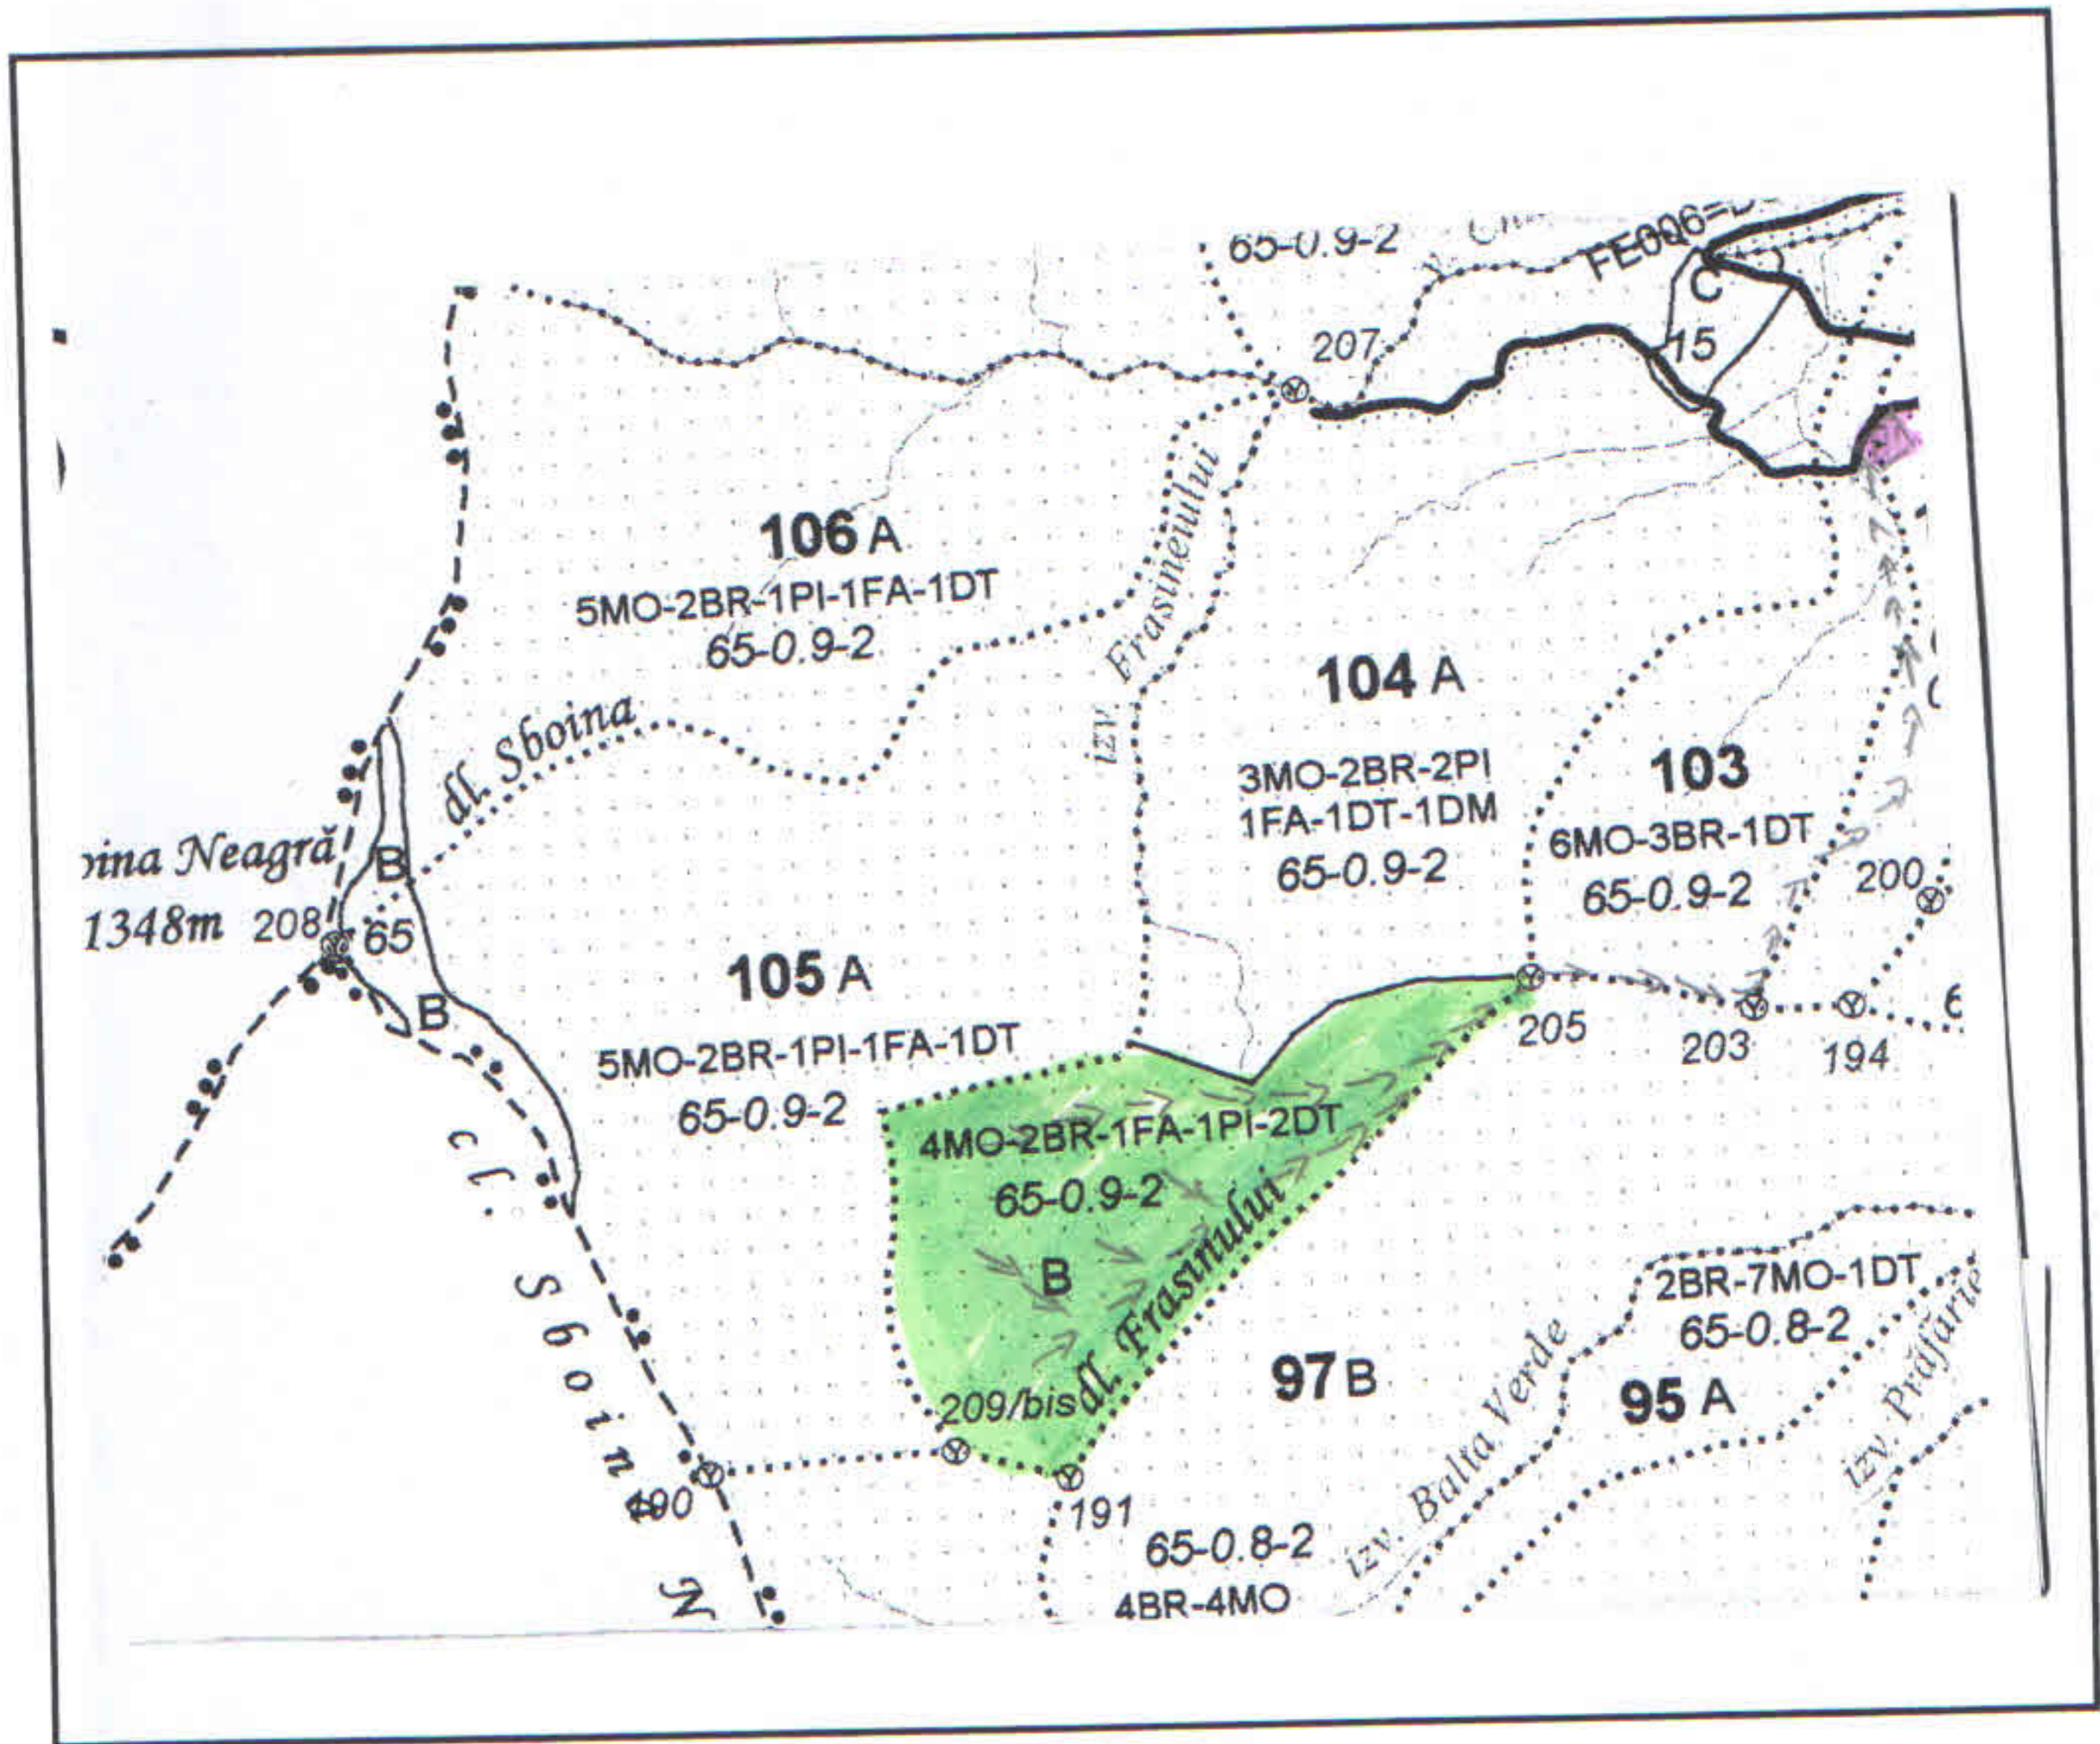

SCHITA PARCHETULUI
 SI A PLATFORMEI PRIMARE

Unitatea de productie
 Unitatea amenajistica

II Soveja
106 A

PARTIDA : 98

LEGENDA :

- Suprafata parchet
- Platforma primara
- Drum auto
- Cai scos - aproplat

Coordonate	
Parchet	Platforma primara
26.015720	26.026304
26.590028	26.595378

Delegat marcare

Titular canton