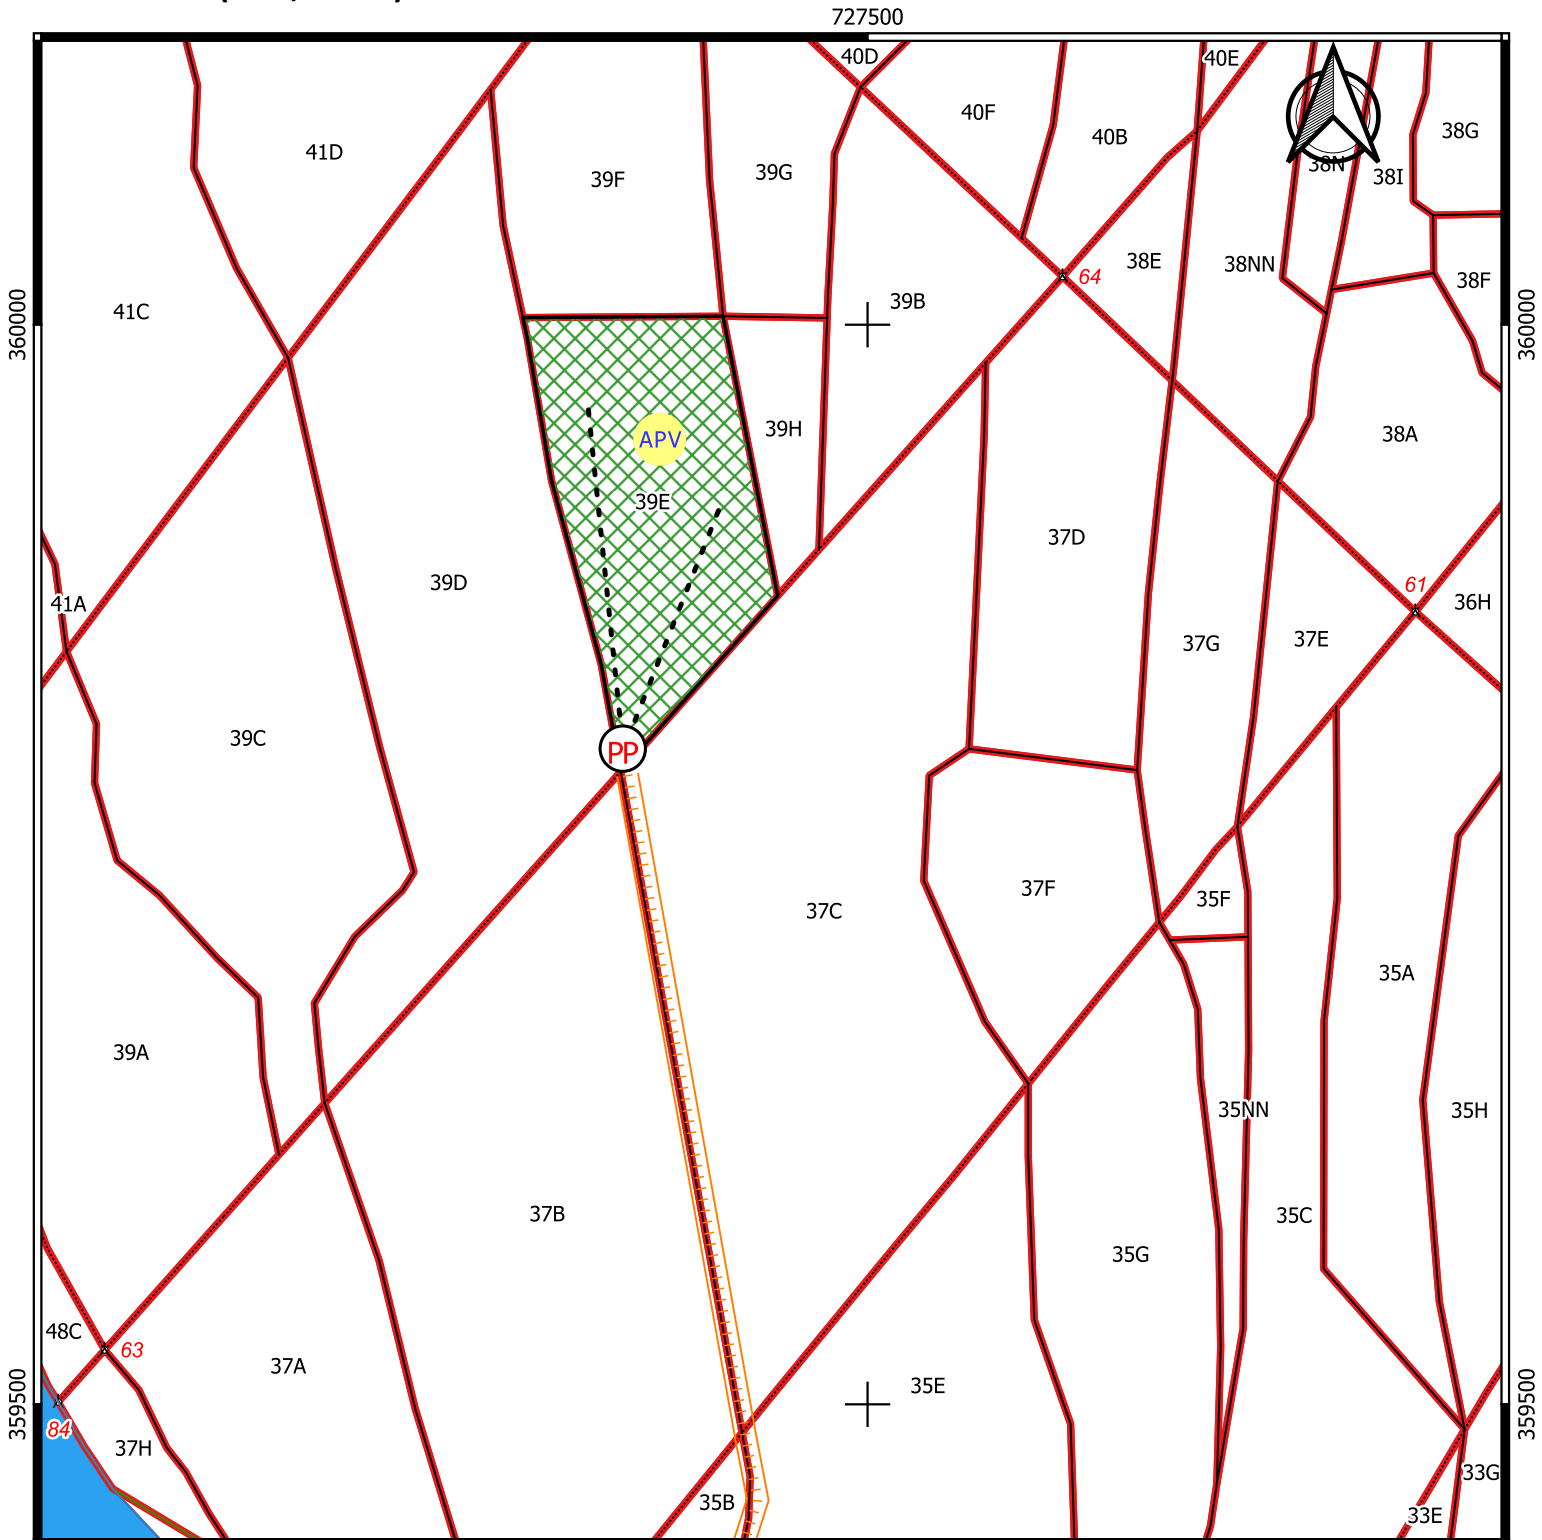

DIRECTIA SILVICA IALOMITA
OCOLUL SILVIC SLOBOZIA
Parchet: 976 Pr Co Gâsca
APV: 2300121800300
UP: VIII Gâsca
u.a.: 39E (S= 1,56 HA)

Contează pentru viitor!

Parchet	Suprafata (ha)
delimitare_parchet	1.56

LEGENDA

- PP platforma_primara
- APV centru_parchet
- cai_transport
- cai_scos-apropiat
- delimitare_parchet
- ape_arc
- ▲ borne
- parc_poly
- ape_poly

"fid"	Tip punct	X_EST(4326)	Y_NORD(4326)
Autogenerate	centru_parchet	27.868472	44.702857
Autogenerate	platforma_primara	27.868192	44.701574