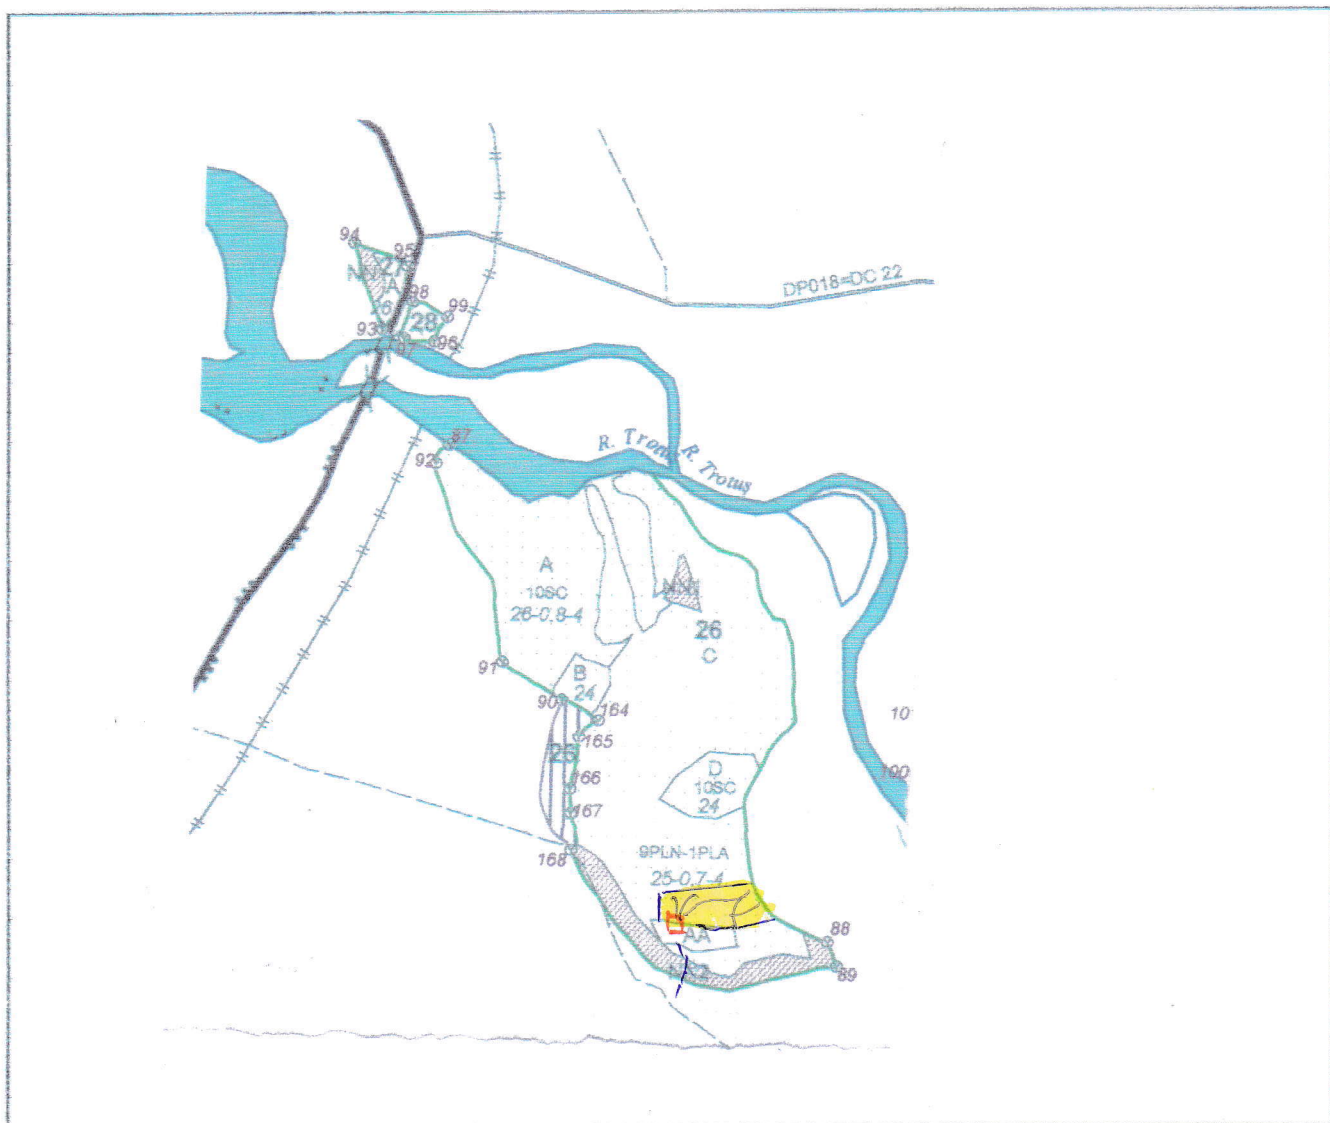

SCHITA PARCHETULUI
 SI A PLATFORMEI PRIMARE

Unitatea de productie
 Unitatea amenajistica

MI. SA VOIACE DIRECTIUNII
260

PARTIDA : _____

LEGENDA :

- Suprafata parchet
- Platforma primara P
- Drum auto
- Cai scos - apropiat

Coordonate	
Parchet	Platforma primara
LAT 46.059790	LAT 46.059448
LONG. 27.212890	LONG. 27.211390

Delegat marcare [Signature]

Titular canton [Signature]