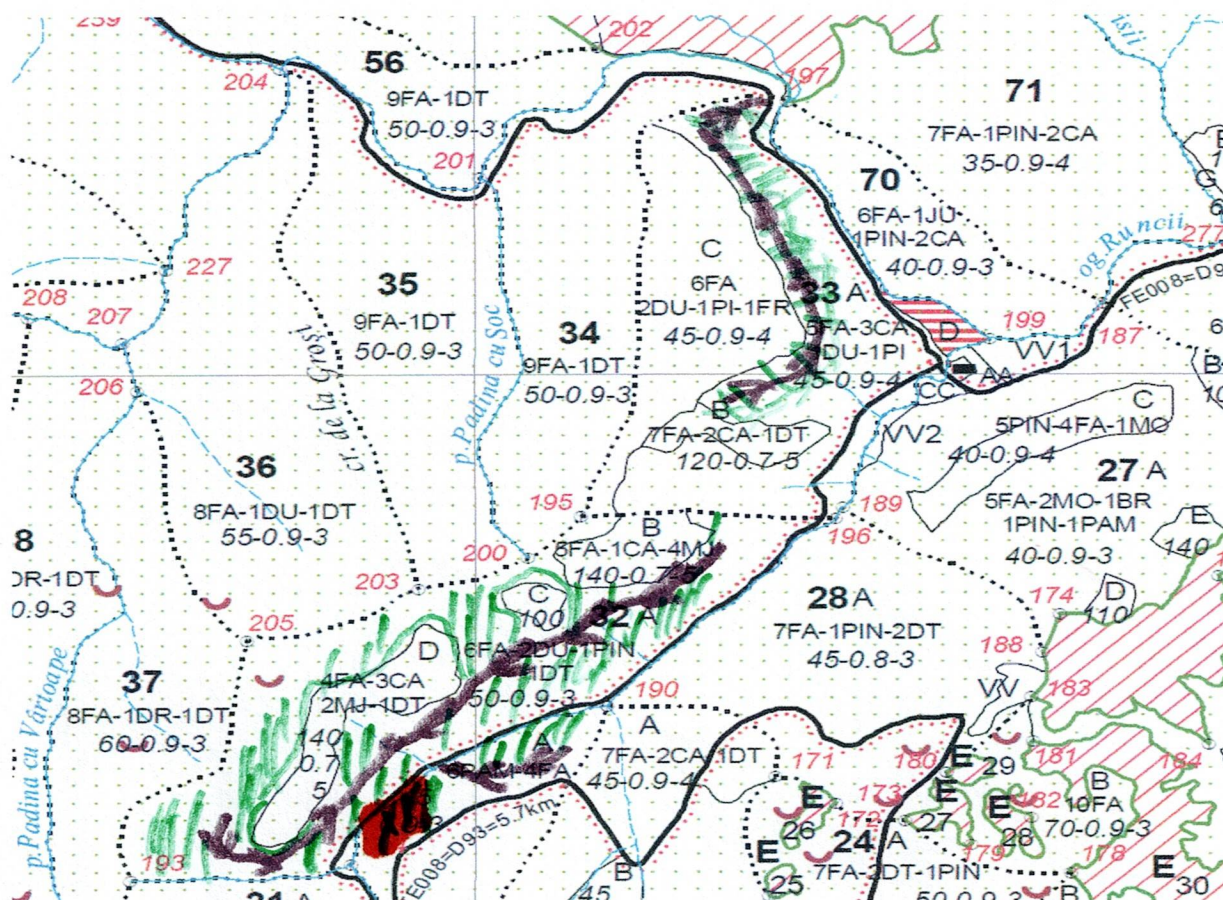

OCOLUL SILVIC SASCA MONTANA

SCHITA
PARCHET DE EXPLOATARE (denumire) CANTON BOISTE

Partida (denumire) nr. APV 439/ nr. SUMAL 2.0:2500160900200

UP III RUNCEA, u.a. 32A,33A

Coordonate GPS

APV		Platforma primara	
N	E	N	E
44.801612	21.774253	44.798552	21.772235

Legenda:

- limita parchet
- suprafata parchetului
- cai de colectare m.l.
- platforma primara
- cursuri permanente de apa
- XM - arbori morti
- # - podet de traversare
- drum auto forestier
- elemente de biodiversitate
- directie de colectare