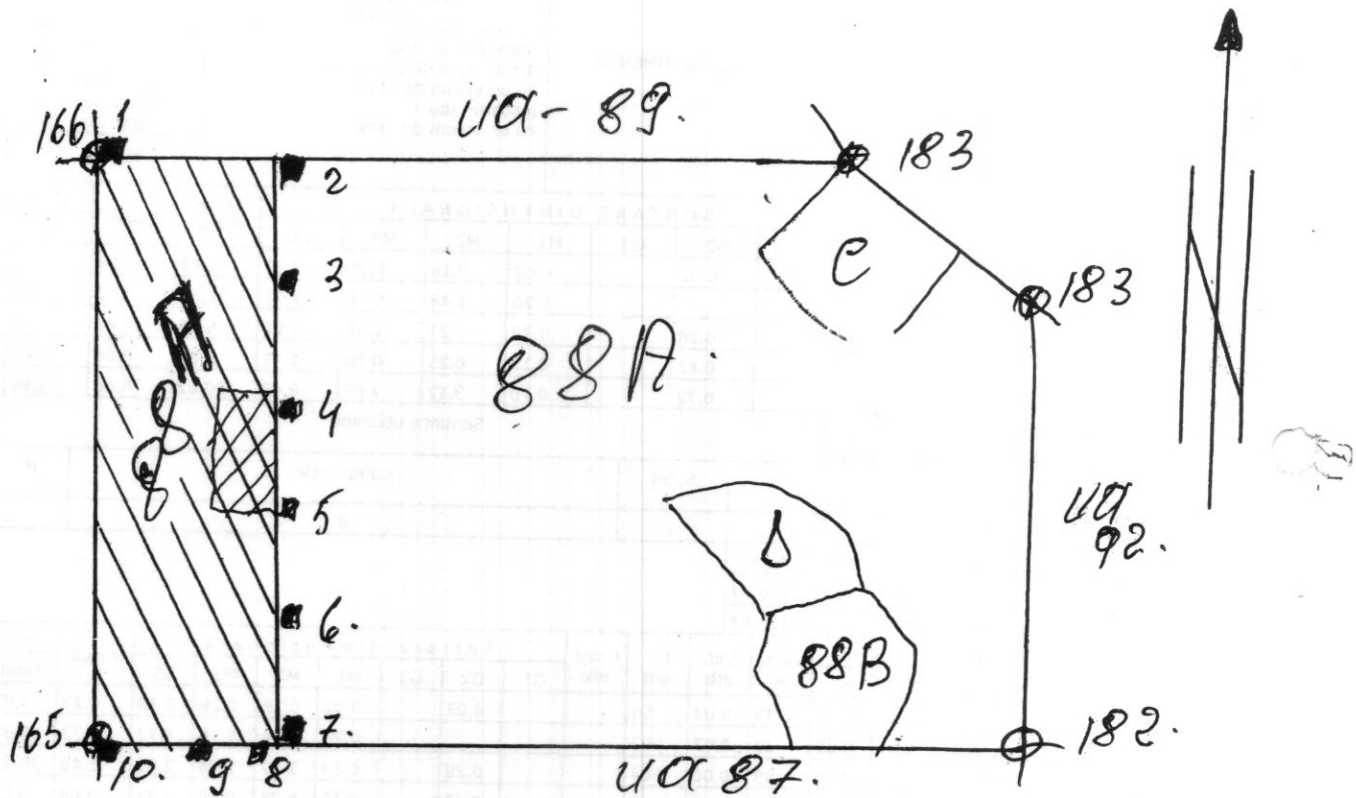

Schită A.P.V. nr-156 Adăușeș.
 UP-III, UA-88A.

Legenda:

- suprafața parchet

- platformă de primărie

- linii parcelare

- borne

- Dispozitiv pământ - DJ-03-SC

- Sistemul de coordonate GPS
 - Sistemul de coordonate UTM - 25000

Parchet -
 Platformă primărie

Longitudine -
 Latitudine -
 43.940891 - 23.006996
 43.941386 - 23.007771

Stocant:
 Suleșu