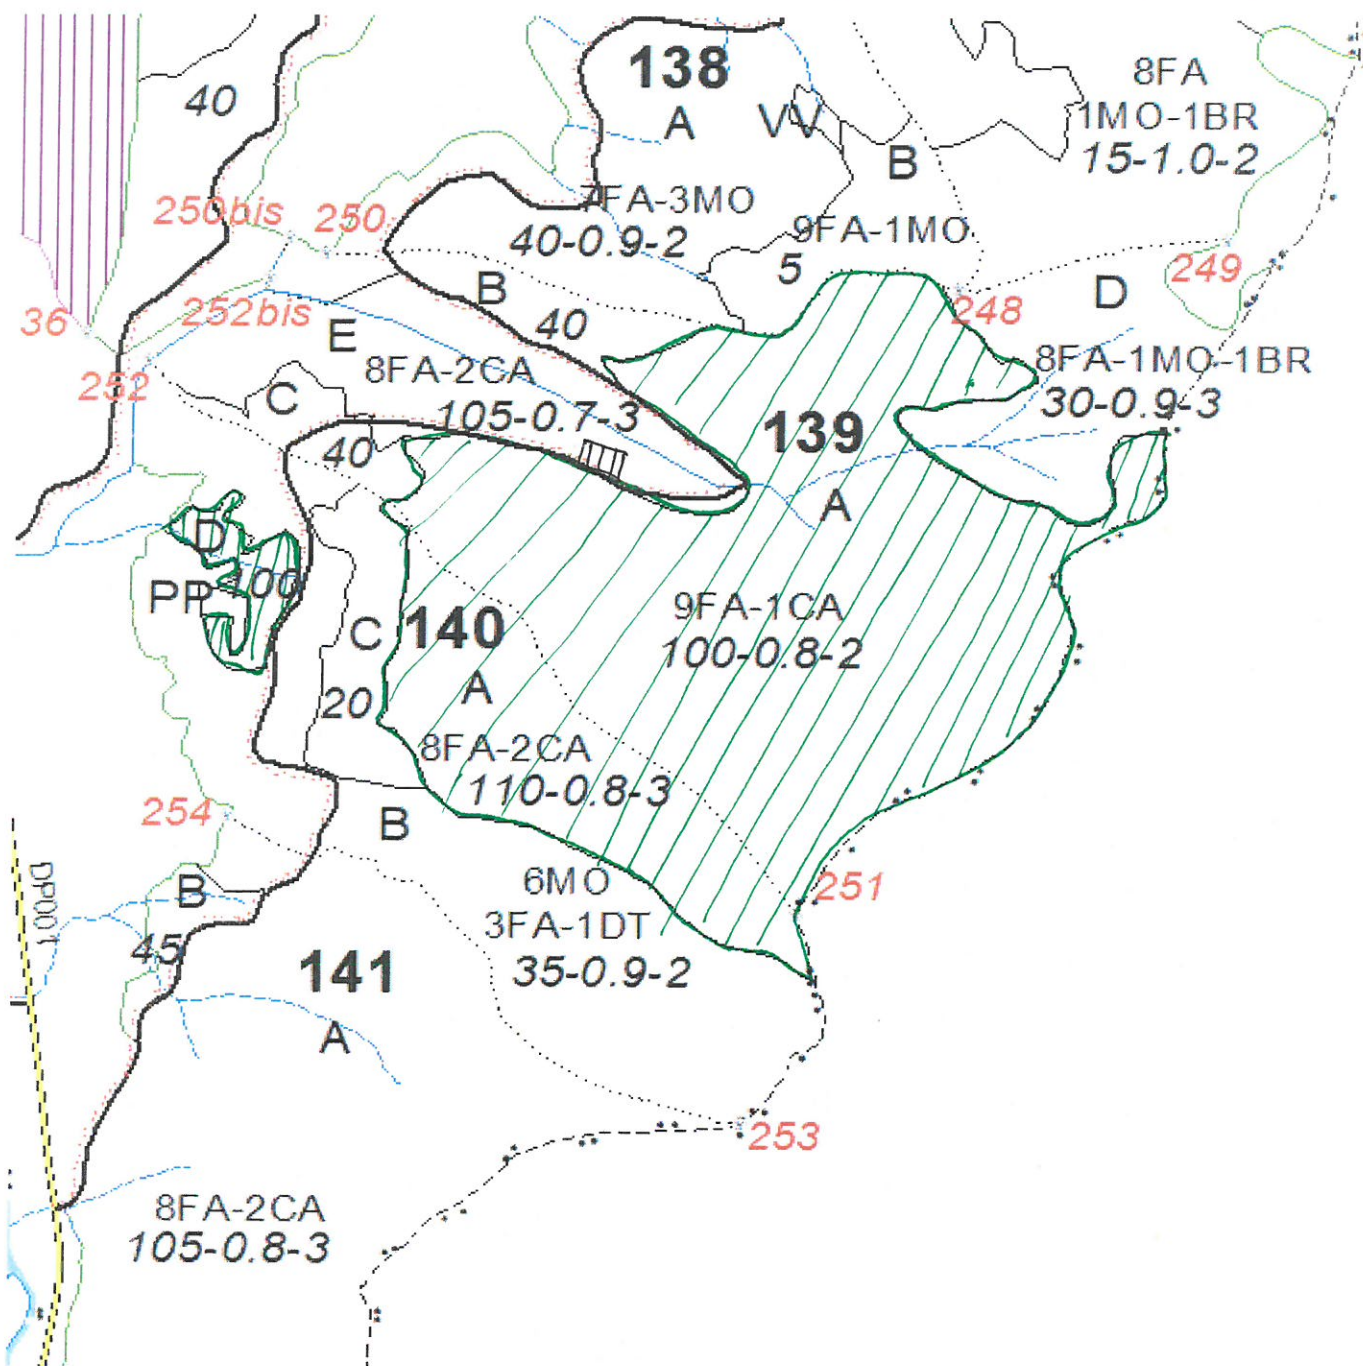

PARTIDA			UP	UA	COORDONATE GEOGRAFICE			
NR. FOND	NR.SUMAL	DENUMIRE			LAT APV	LONG APV	LAT PLPR	LONG PLPR
804	2400145900450	Acc I Bloaja	2	139A, 140A, 140D	47.581784	23.997414	47.583695	23.995826

LEGENDA:

- Limita parchet : —
- Suprafata parchet: ▨
- Drum auto : - - -
- Platforma primara : ▩
- Cale de scos-apropiat : - - -