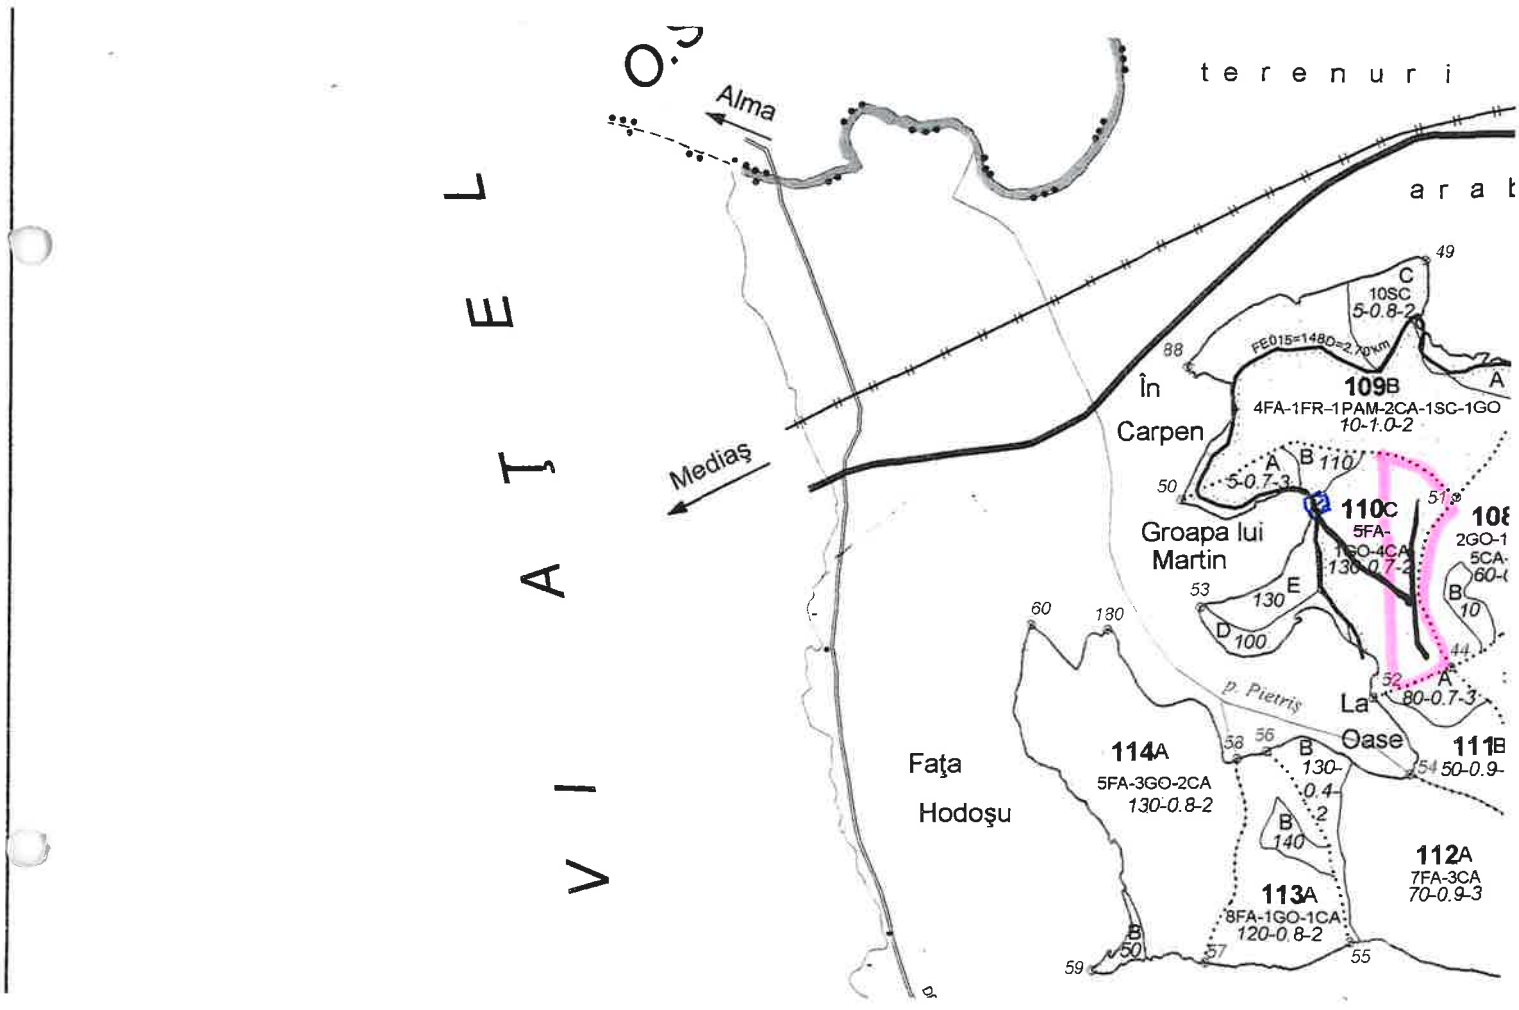

Schita parchetului

Partida nr. 2277 denumirea HODOSEL 2

UP nr. V denumire 110C %

u. a. 110C %

Cantonul nr. 2 denumirea HODOȘ

- limita parchet 
- dr. scos – apropiat 
- platforma primara 
- borna O 

Coordonate:

- Parchet:
- lat: 46. 192024
 - long: 24. 488667
- Rampa:
- lat: 46. 193112
 - long: 24. 486259