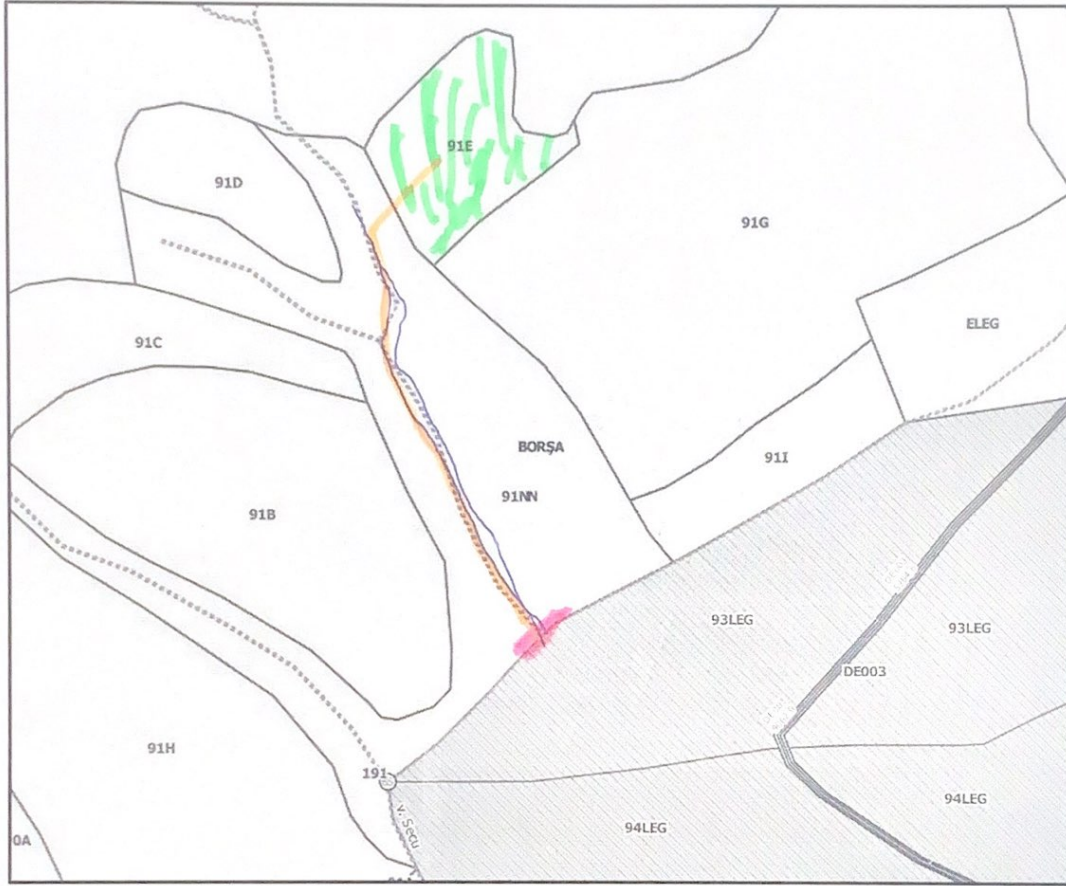

SCHITA PARCHETULUI

DIRECȚIA SILVICĂ MARAMUREȘ
OCOLUL SILVIC BORȘA

Nr. 227
Ziua 27 Luna 08 Anul 2021

Partida nr.	Nr. SUMAL	UP	u.a	Natura produsului	Coordonate parchet		Coordonate platforma primara	
					LONG	LAT	LONG	LAT
76 CONS	2100853600490	XI	91 E	CONSERVARE	24.735303	47.724520	24.736098	47.720074

LEGENDA

Suprafata parchetului	
Platforma primara	
Drum de scos apropiat existent	
Drum de scos apropiat necesar	
Parau	
Caile de colectare trec/nu trec prin proprietati private	NU
Platforma Primara este amplasata in afara fondului forestier national da/nu	NU