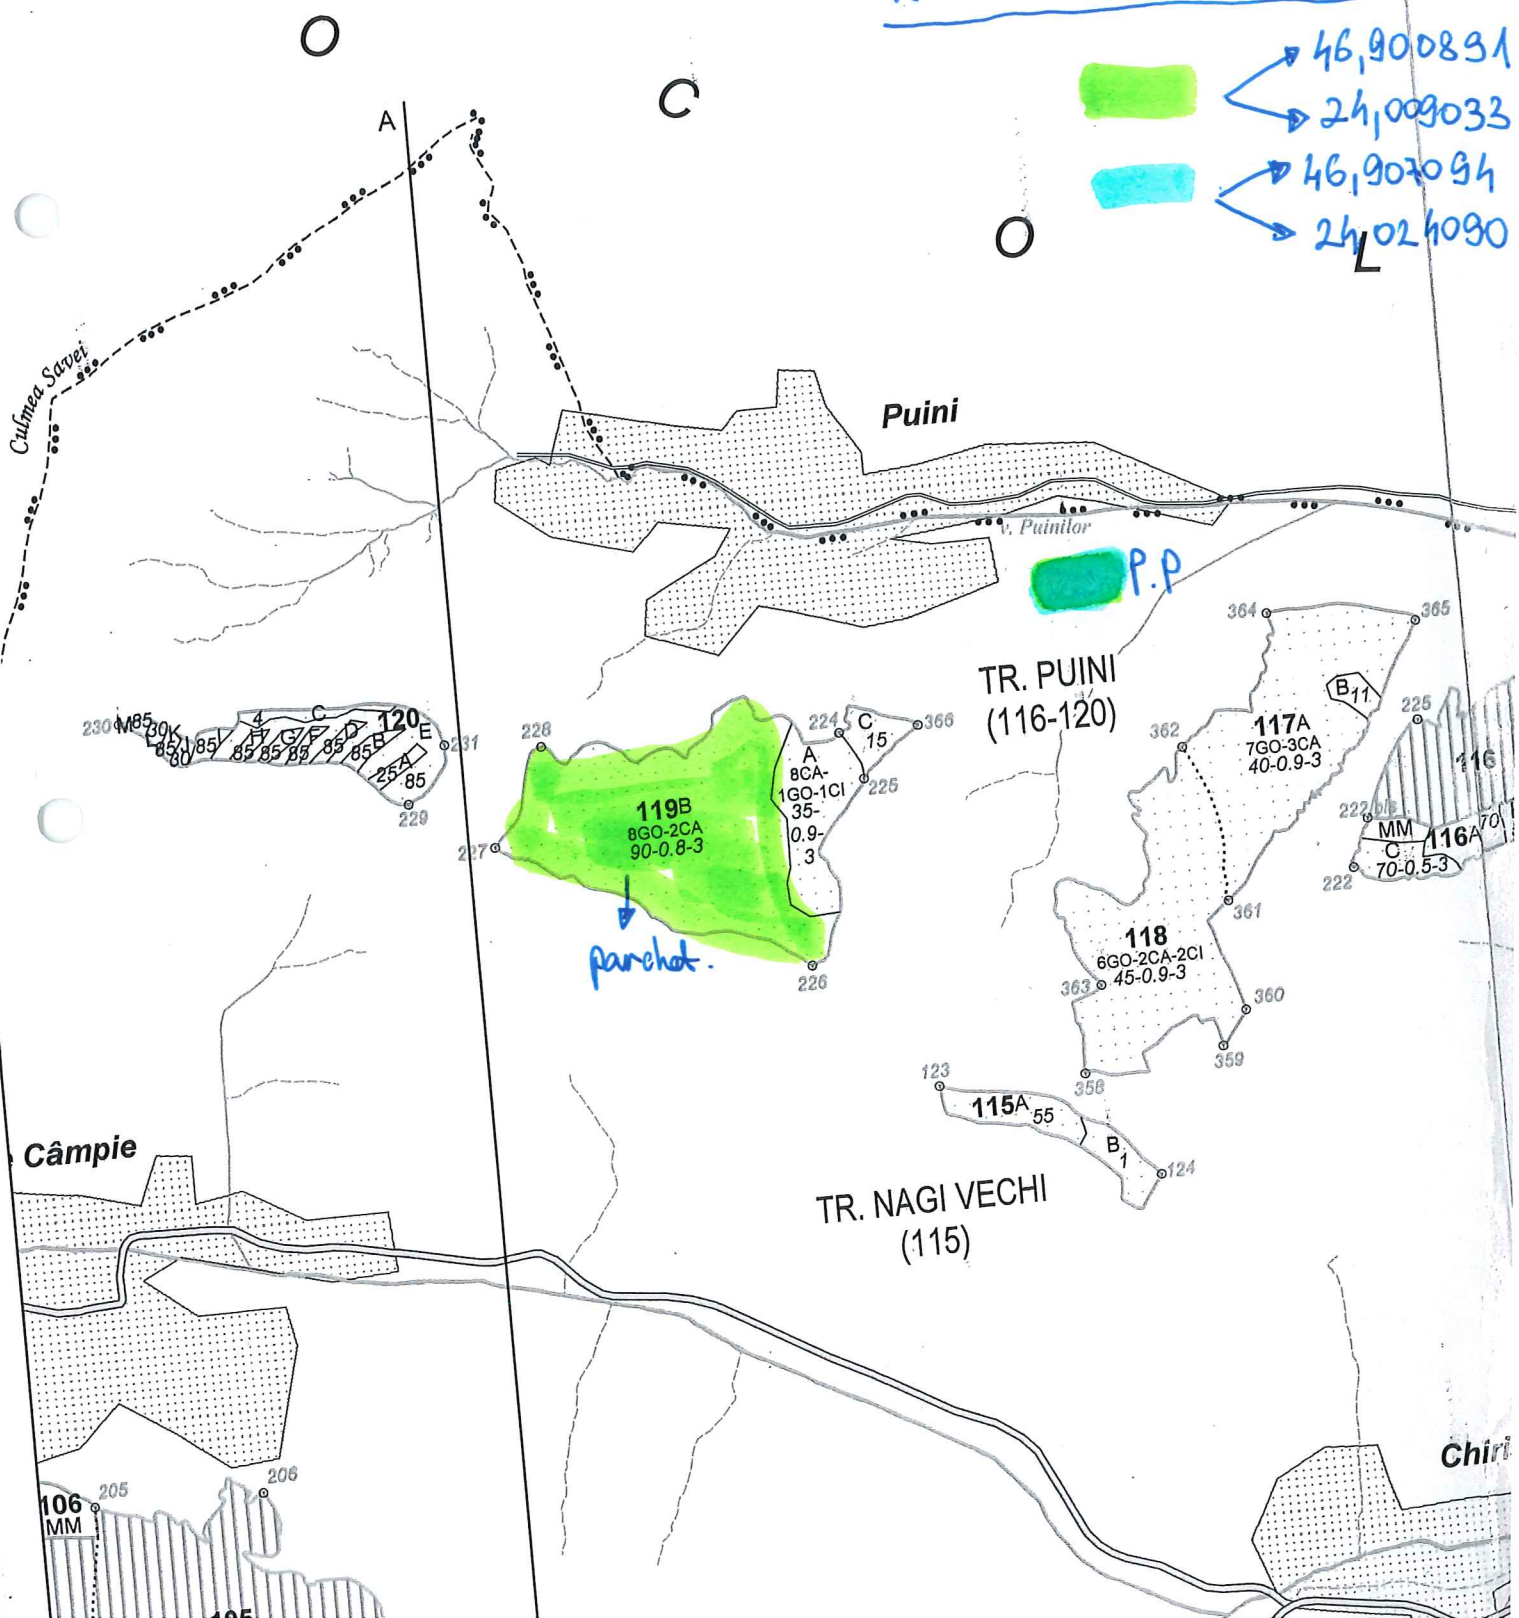

A.P. 435 Puini / 23001024M760

- 46,900831
- 24,009033
- 46,902094
- 24,024090

parchet.

P.P.

Câmpie

Chiri

TR. PUINI
(116-120)

TR. NAGI VECHI
(115)

106
MM

MM
C

B11

118
6GO-2CA-2CI
45-0.9-3

117A
7GO-3CA
40-0.9-3

119B
8GO-2CA
90-0.8-3

A
8CA-1GO-1CI
35-0.9-3

230 M85 30K
85 85 85 85 85 85

120
E
25A
85

115A
55
B1

116A
70
C
70-0.5-3

116B
70
B11

116C
70
C

Culmea Sarvei

v. Puiilor