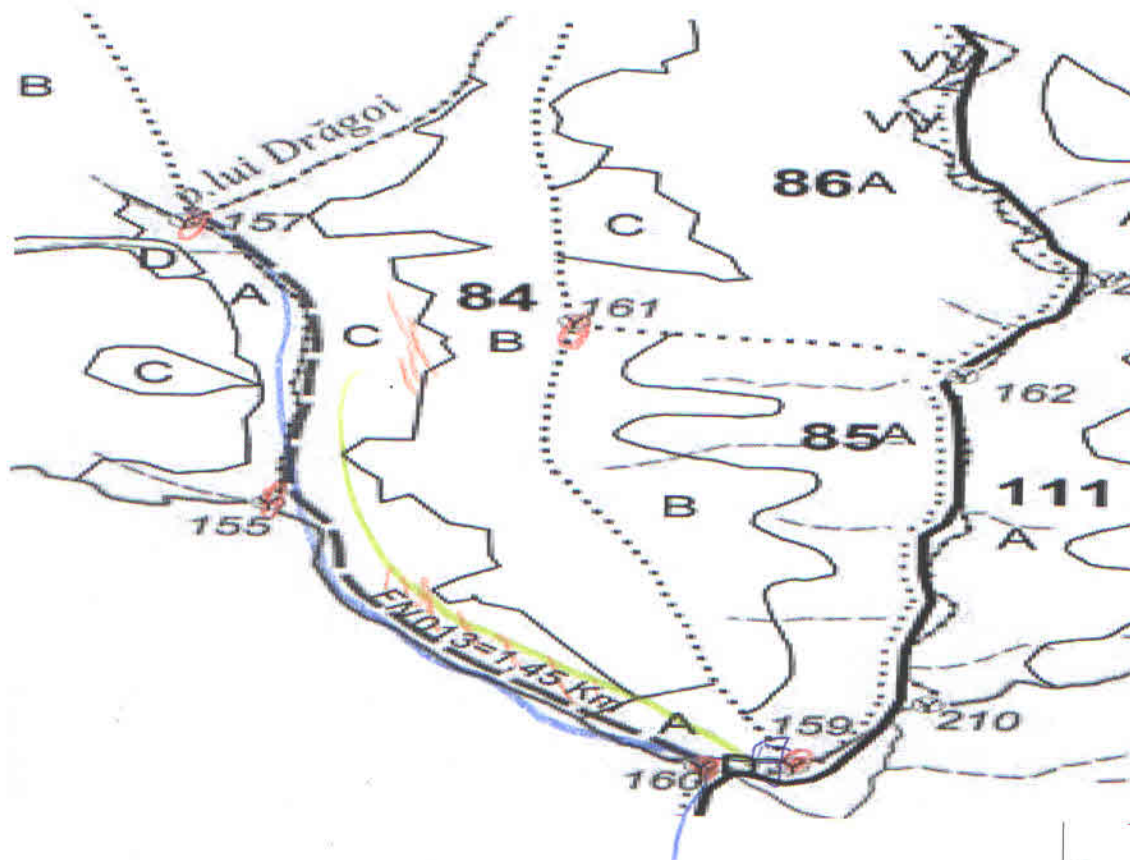

UP IV GROSSI

u.a. 84 C

Partida nr. 11⁰⁵ SUMAL 2600212600⁰⁹⁰

Suprafata parchet:
N. 46, 136 960
E. 22, 119 618
Platforma primara
N. 46, 133 555
E. 22, 124 579

LEGENDA:

-  - Suprafata parchet
-  - Pârâu
-  - Podet traversare prin parau
-  - Borna amenajistica
-  - Drum auto forestier
-  - Drum de scos-apropiat existent
-  - Drum de scos-apropiat necesar
-  - Platforma primara
-  - Arbori morți materializați

Parchetul se situeaza in SIT NATURA 2000 ROSCI 0070 Drocea
 Caile de colectare NU trec prin proprietati particulare.

Sef ocol,
 ing. Marc Gheorghe

Intocmit,
 tehn. Dragan Codrut

Resp. F.F.,
 ing. Sztepanov Marius