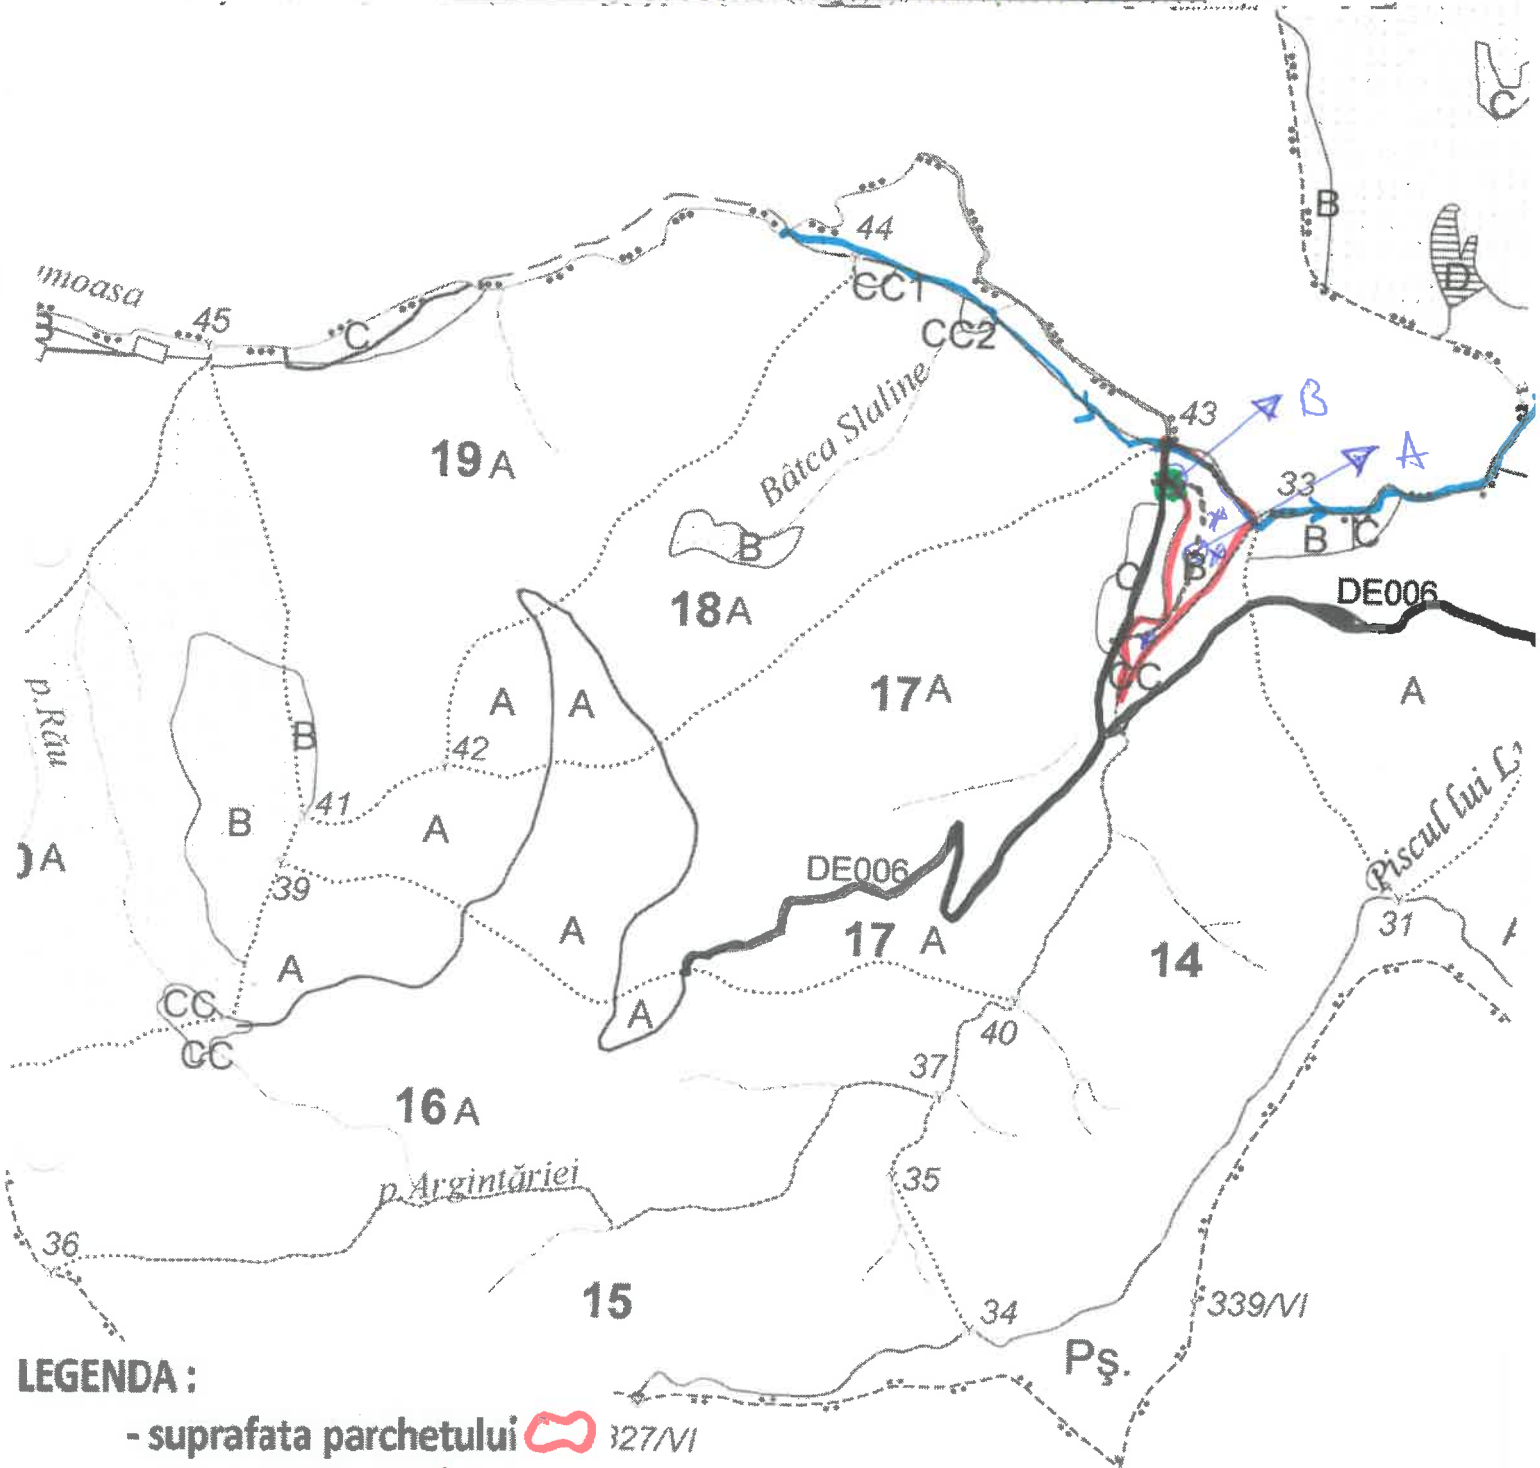

Schița parchetului ARGINTĂRIE, Partida nr. 1844/ 121

U.P. ȚU FRUMOASA, u.a. 17B / 1340000620050

Coordonate geografice		
Punct	Latitudine	Longitudine
A- Parchet	46.669729	26.460777
B- Platforma pr.	46.870912	26.460391

LEGENDA :

- suprafața parchetului  327/VI
- drum tractor 
- drum comunal 
- parau 
- podet 
- platforma primara 
- borna amenajitica 
- arbori morti 

Intocmit:

-ing.teh. 

-pad. 