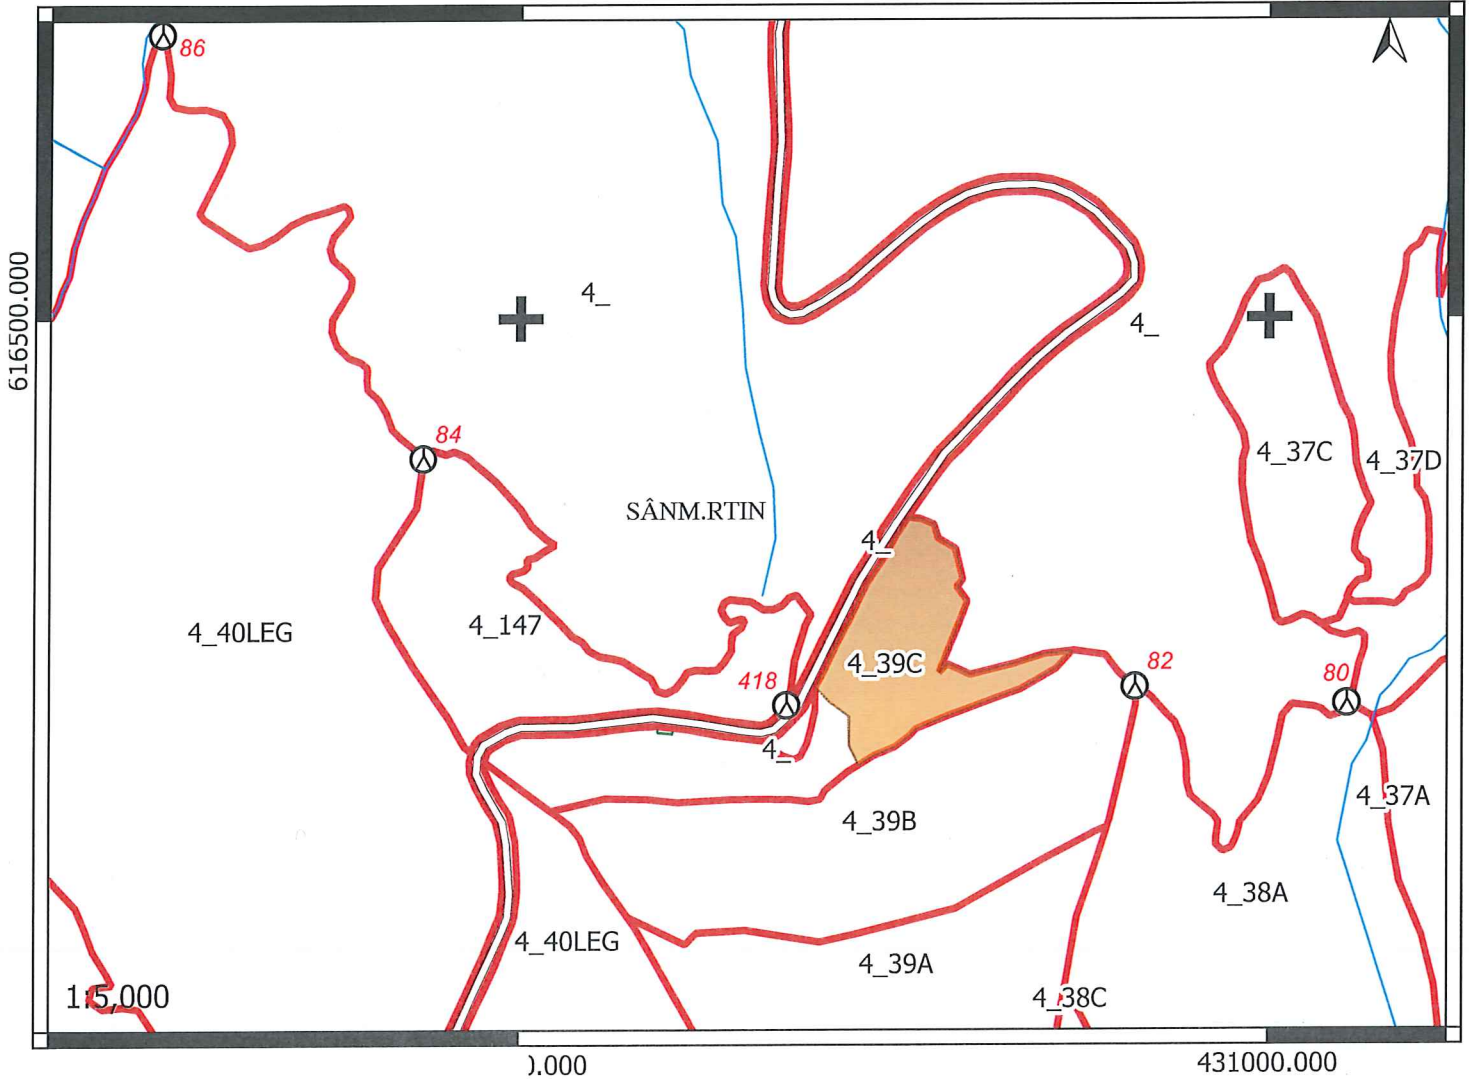

DIRECTIA SILVICA CLUJ
OCOLUL SILVIC DEJ
PARTIDA 295 CEABA
UP IV.UNGURAS u.a. 39C
Natura produsului: accidentale I.

Contează pentru viitor!

430500.000

431000.000

SCHITA PARCHET

- PARCHET
- PLATFORMA PRIMARA

drum

- Drum de pamant
- Drum forestier existent
- Drum judetean
- Drum comunal
- Drum national

parc_arc

- Limita parcela
- Limita unitate de productie
- Limita de ocol silvic

Coordonate parchet:

X_est : 24.0870533

Y_nord : 47.0423365

Coordonate platforma primara:

X_est : 24.0849503

Y_nord : 47.0418863

Intocmit
ing. Iuga Anamaria