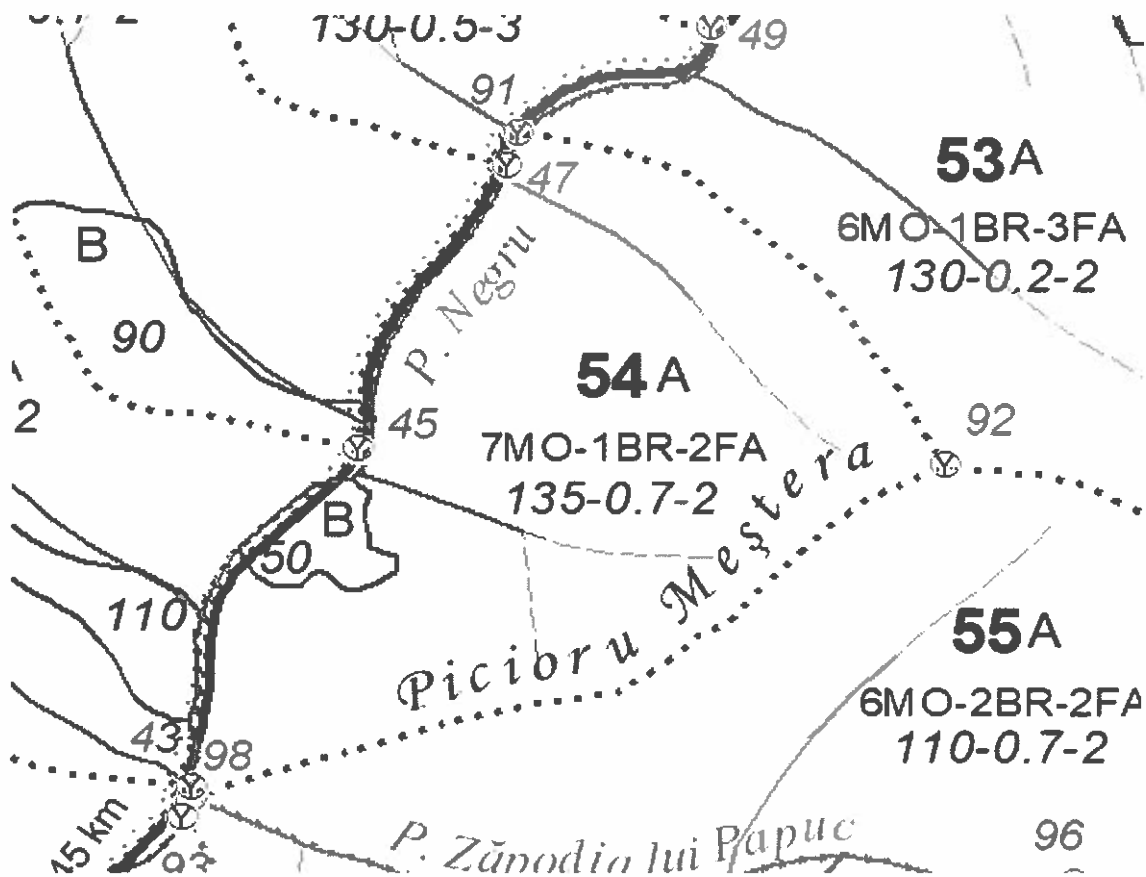

Schița partizii

Număr A.P.V. FOND	Număr A.P.V. SUMAL	U.P.	u.a.	Coordonate geografice punct parchet		Coordonate geografice punct platformă primară	
				Latitudine	Longitudine	Latitudine	Longitudine
233	2400166200310	V	54A	46.776196	25.166847	46.776196	25.166847