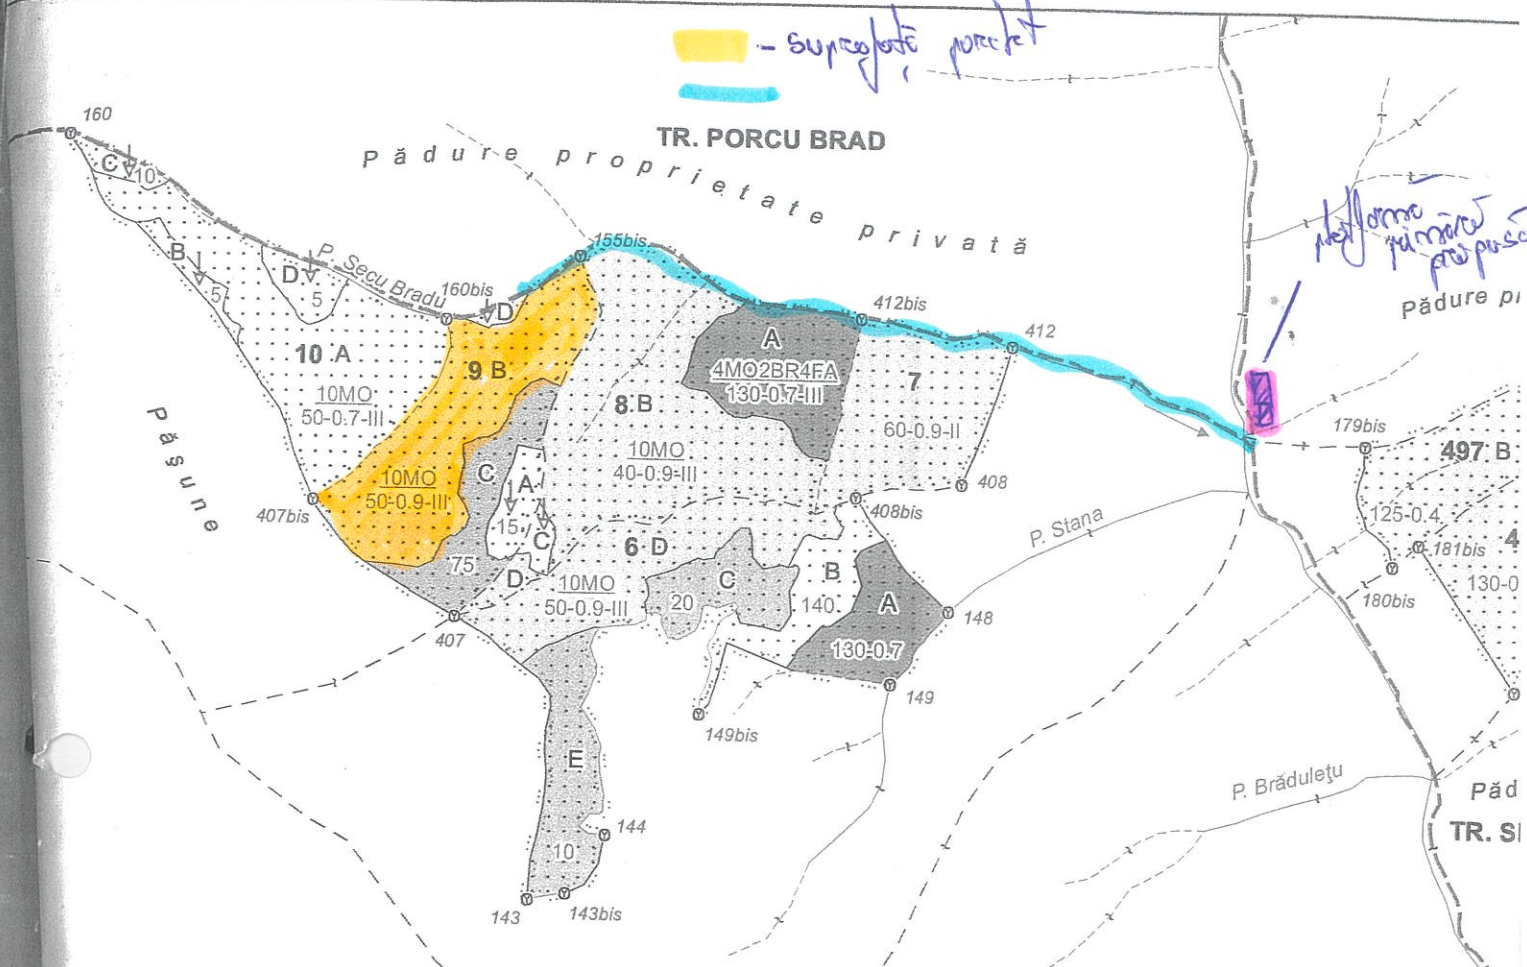

Suprafață porcut

Coordonate

Porcut: Latitudine 47. 079635  
 Longitudine 24. 957956  
 Platforma: Latitudine 47. 066132  
 primarii - Longitudine. 24. 923808.