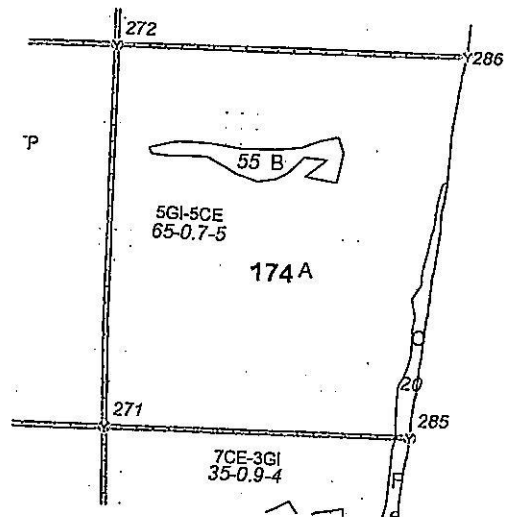

APV NR. 409 CAPRIOARA

INREGISTRAT IN AMENAJAMENT
NUMELE: Nicolae Laurentiu

DATA

SEMNATURA

SCHITA PARCHET

////-parchet
P-platforma
-----> cai scos apropiat
-----lemn mort

COORDONATE
N= 44.181695
E= 23.584702

PLATFORMA
N=44.180326
E=23.584592