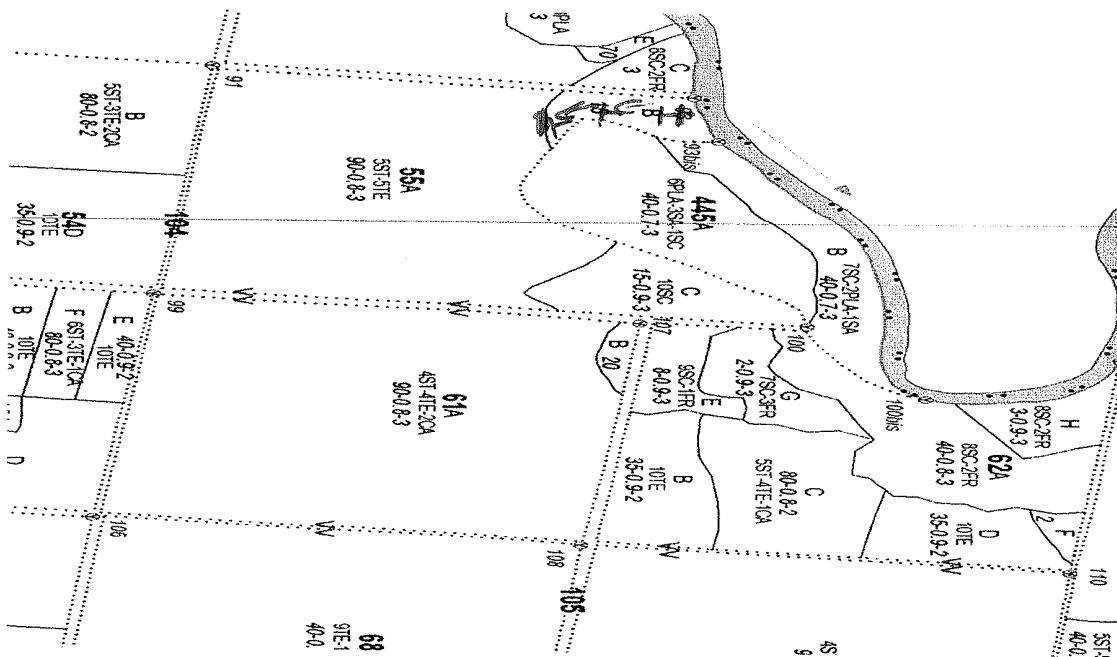

DIRECTIA SILVICA PRAHOVA - OCOLUL SILVIC PLOIESTI

Partida nr. 2648, SUMAL

Natura taierii: Supraf.: Volum mc.

SCHITA PARCHETULUI

**Legenda:**

- Suprafata parchetului
- Platforma primara
- Zone umede
- Zone cu alunecari de teren
- Stancarii / grohitisuri
- Paduri ripariene
- Zona tampon- Arbore mort
- Izvor
- Captari de apa / pastravarii
- Drum de tractor ( in teren materializat pe arborii limitrofi cu litera T )
- Cai de scos - apropiat cu atelajele ( in teren materializate pe arborii limitrofi cu sageata )

**Coordonate:**

Parchet: Lat 44.794143, Lon 26.150098,  
 Platforma (1): Lat 44.793287, Lon 26.149822.  
 Platforma (2): Lat 4, \_\_\_\_\_, Lon 2, \_\_\_\_\_.

Accesibilitate: \_\_\_\_\_ m

Delegat marcare:

Padurar titular canton: