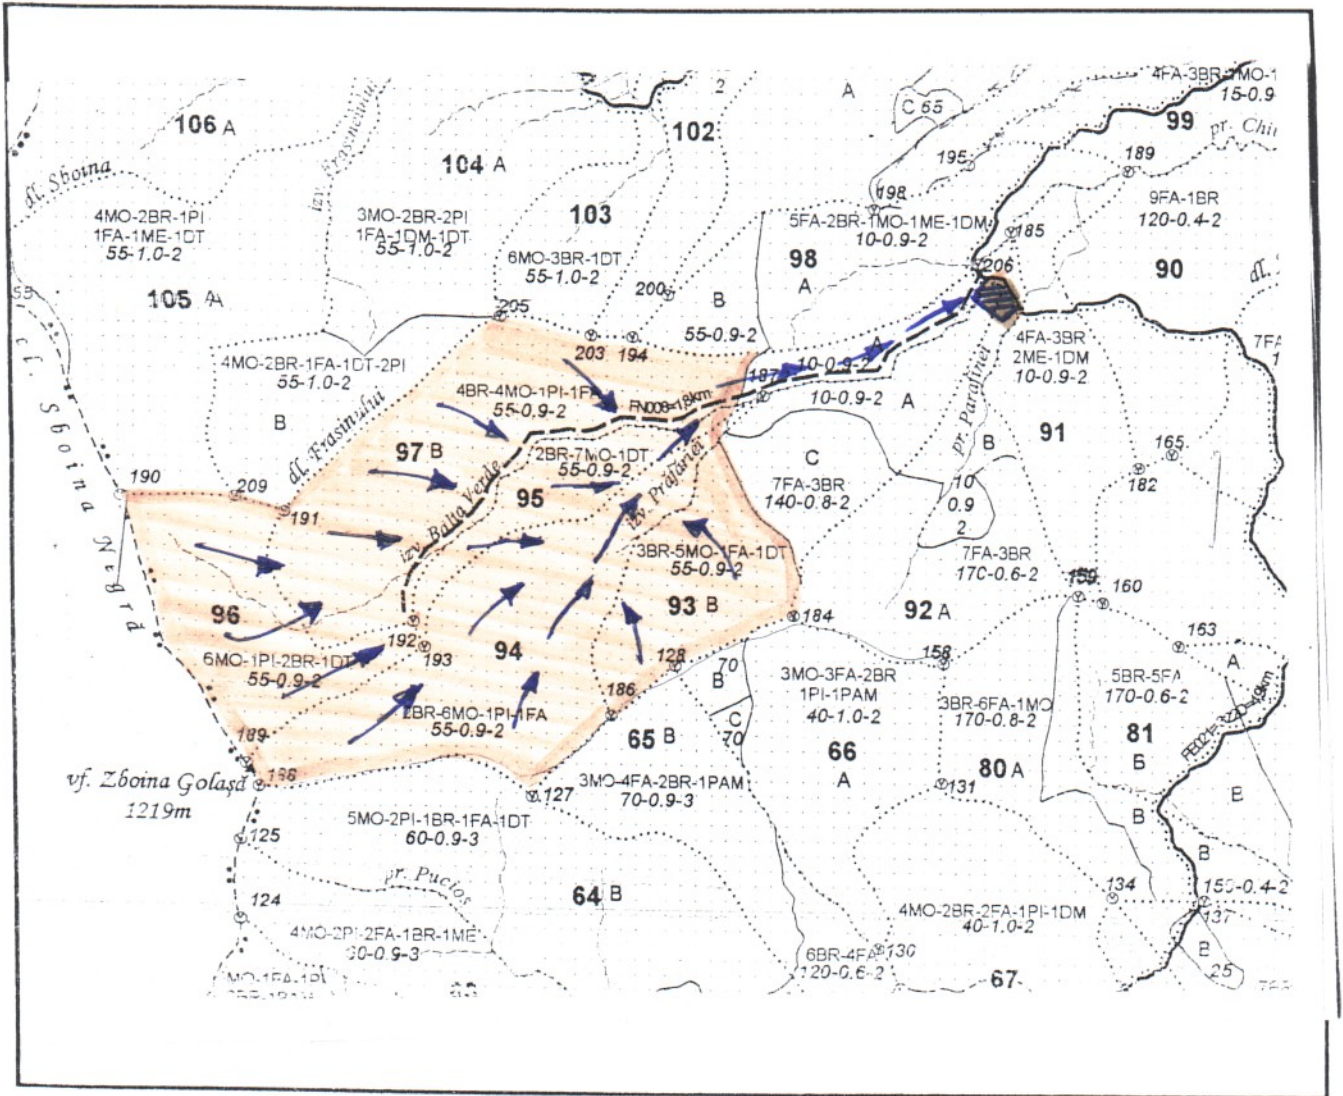

SCHITA PARCHETULUI
 SI A PLATFORMEI PRIMARE

Unitatea de productie
 Unitatea amenajistica

II SOVEJA

93B; 94A; 95A; 96; 97B.

PARTIDA : 255

LEGENDA :

- Suprafata parchet 
- Platforma primara 
- Drum auto 
- Cai scos - apropiat 

Coordonate	
Parchet	Platforma primara
46.013506	46.021655
26.600033	26.616538

Delegat marcare

Titular canton