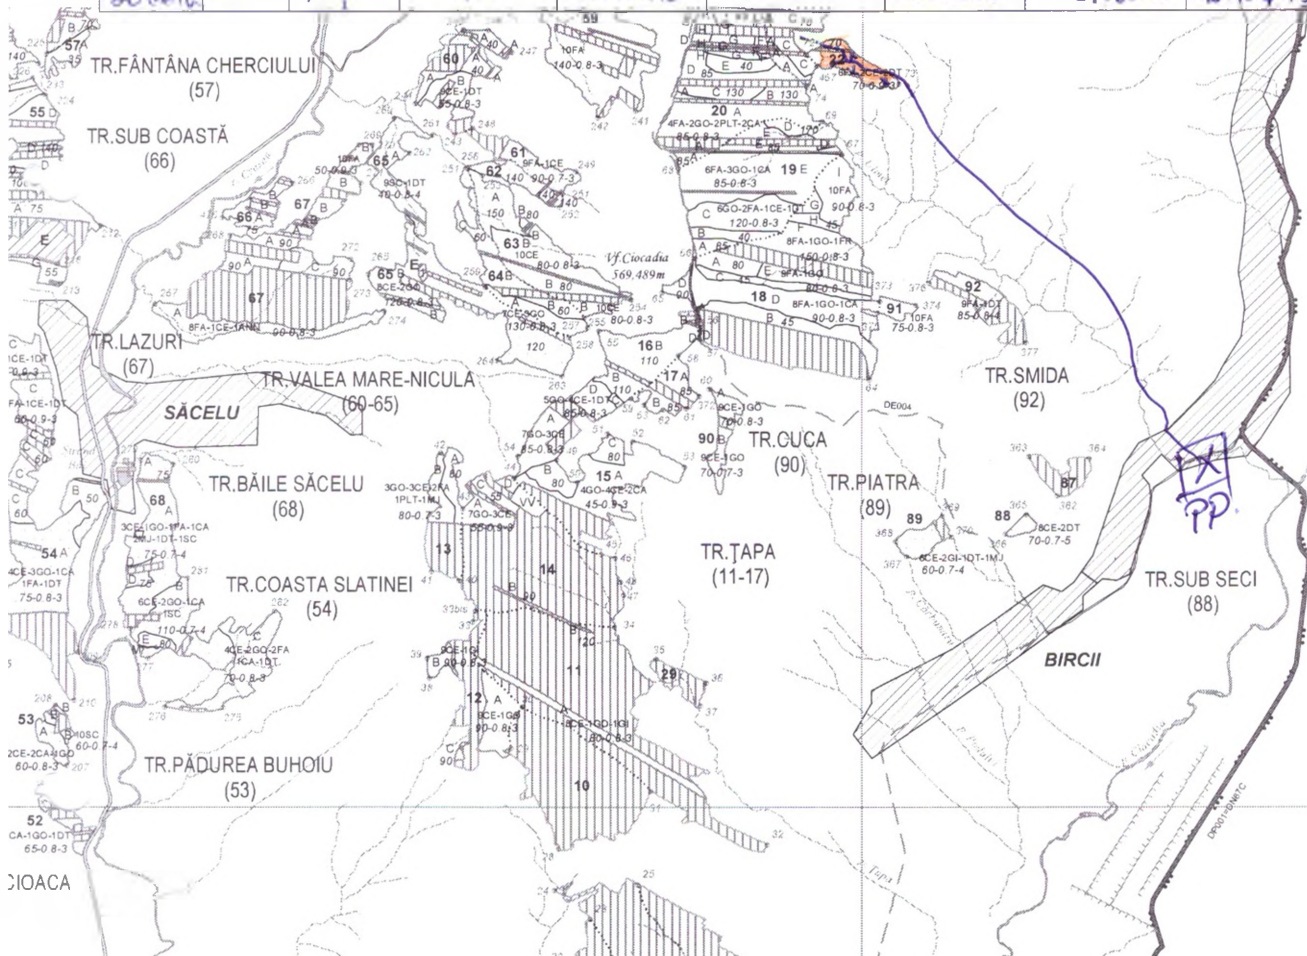

REGIA NAȚIONALĂ A PĂDURILOR – ROMSILVA
DIRECȚIA SILVICĂ GORJ
OCOLUL SILVIC NOVACI
 Loc. Novaci, CP 215300, jud. Gorj
 telefon: 0253/466159; fax: 0253/466611; cod fiscal: 9359882;
 E-mail: osnovaci@targuiju.rosilva.ro

Schița parchetului *cl med* A.P.V. nr. *116* SUMAL *2600161300640* ,

U.P.	u.a.	Volum, m ³	Suprafața, ha	Fel tăiere	Accesibilitate	Coordonate parchet		Coordonate platformă primară	
						Lat N	Long E	Lat N	Long E
<i>550</i>	<i>22</i>	<i>115,72</i>	<i>3,2</i>	<i>zanidare</i>	<i>> 1500</i>	<i>45.12378</i>	<i>23.58345</i>	<i>45.10749</i>	<i>23.60024</i>

Legenda

	Suprafața parchetului		Drum auto forestier
	Platformă primară		Pârâu
	Traseu de scos-apropiat cu tractorul existent.		Traseu de scos -apropiat cu tractorul ce urmeaza a se executa.
	Arbori morti		Delimitare parchet
	Ochiuri de regenerare		Podet traversare