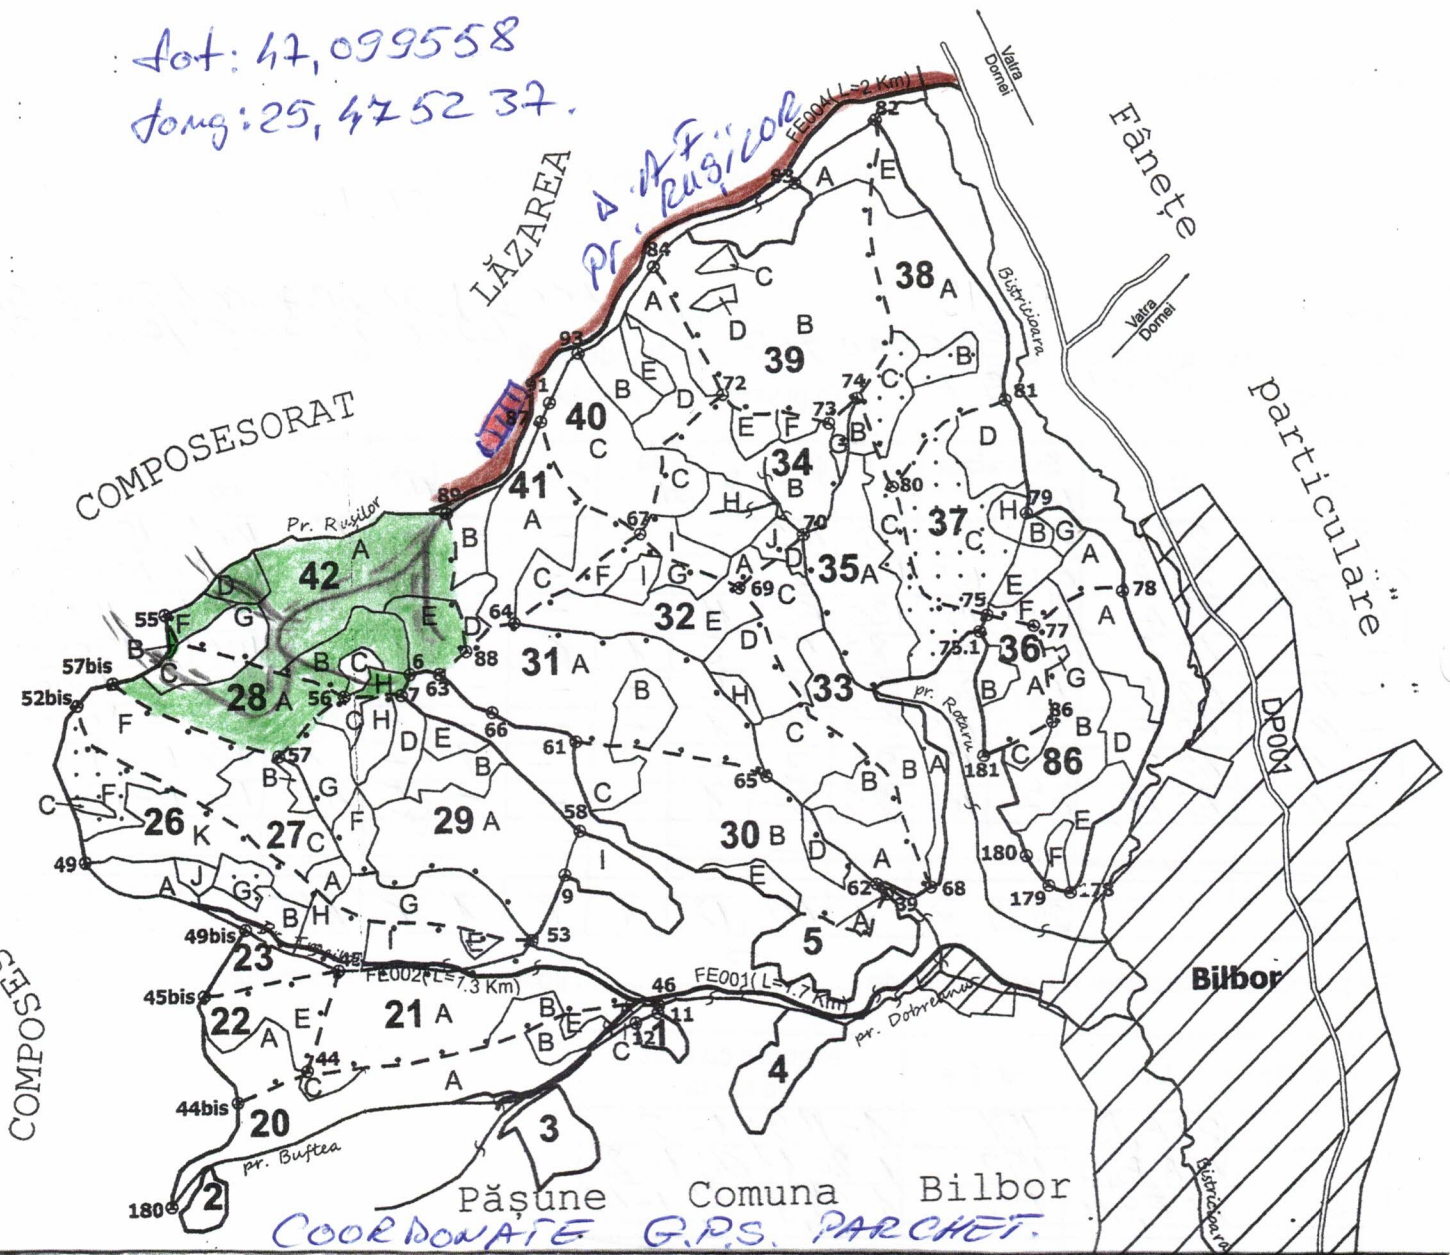

Coordonate G.P.S.  
 PLATFORMA PRIMARA

Trup  
 Dobreanu

lot: 47,099558  
 tang: 25,475237

ma 28A lot: 47,086037 tang: 25,453592     
 ma 28B lot: 47,087430 tang: 25,450484     
 ma 42A lot: 47,090865 tang: 25,459662  
 ma 42B lot: 47,086125 tang: 25,458292     
 ma 42D lot: 47,086310 tang: 25,455510     
 ma 42E lot: 47,088920 tang: 25,459132  
 ma 42F lot: 47,088612 tang: 25,452938     
 ma 42H lot: 47,085902 tang: 25,458553

LEGENDA:

	Suprafata Parcheții
	direcția de tractor existent
	A.A.T. P. RUSIZOR
	PLATFORMA PRIMARA
	
	
	
	

Intocmit de SD STAN JULE la data de 01.04.2021 Semnătura [Signature]  
 Ped. VILCAN MARIU