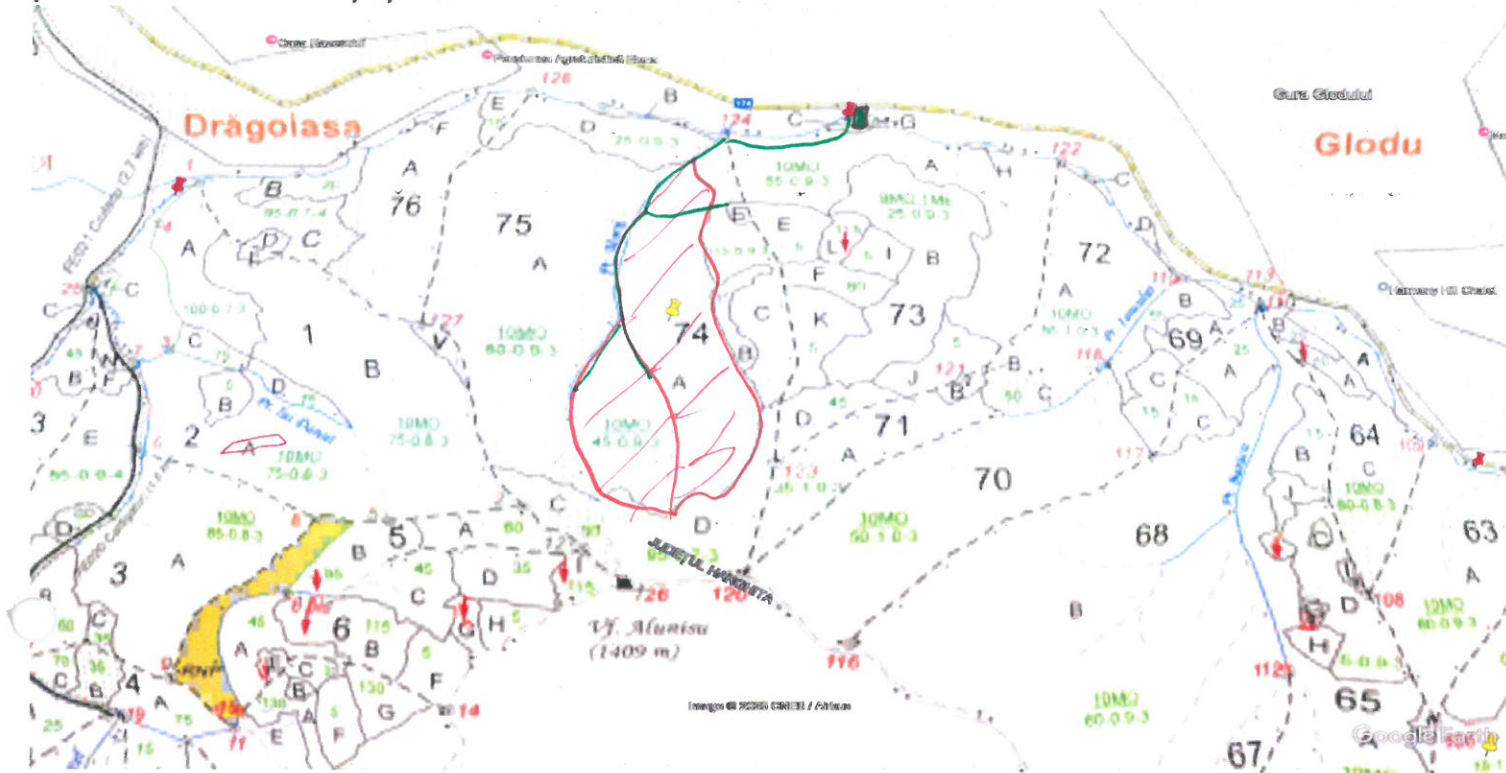

SCHIȚA PARCHETULUI

PARTIDA 6698/2500029401650
 Denumire 6698-PRIMĂRIA
 parchet GĂLĂUȚAȘ

U.P.VI
 u.a.74A

LEGENDĂ

Limită de parcelă
Limită și indicativ de subparcelă	7B \ 7C
Bornă parcelară	135 ☺
Drum auto forestier	—————
Suprafața parchetului	
Căi de colectare pt. adunat	—————
Căi de colectare pt. scos-apropiat (D.T.)	—————
Limită de poștață	—————
Platformă primară	
Pârâu	—————
Podet din lemn traversare pârâu	—————

u.a. Coordonate GPS parchet :

74A 47.149393° 25.461533°

Coordonate GPS platformă primară

73G 47.154793° 25.467069°

O.S. Broșteni deține DA NU teren aferent platformei primare

Data,
 03.06.2025

ÎNTOCMIT

Thn. Cicu Dănuț